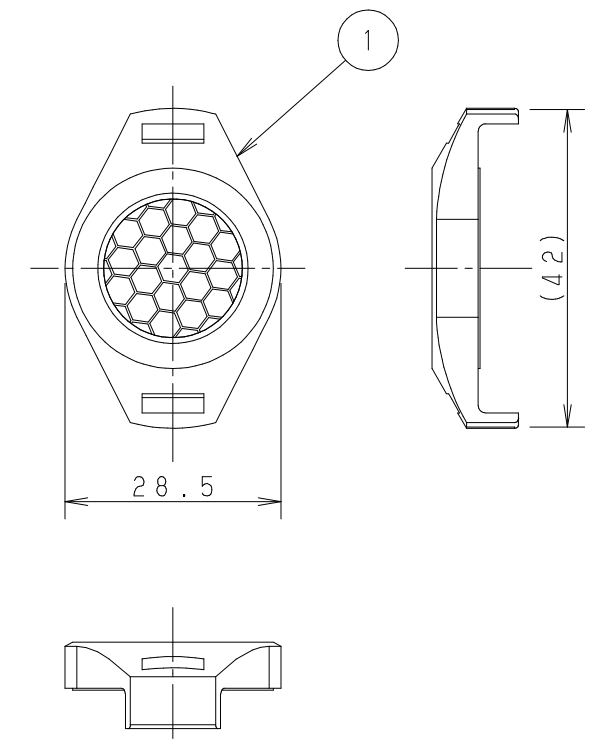

承諾図

本商品はトキ・コーポレーション（株）製です。（グラディHB）

部番	部品名	材質・素材厚	備考	本器具の使用環境	取付部位	一般屋内	<p>⚠ 安全に関するご注意</p> <p>●適合灯具以外に使用しないでください。 落下の原因となります。</p>	特記事項：	
1	ハニカムルーバ			特殊条件	—			<ul style="list-style-type: none"> ハニカムルーバ グレアカットオフ角度：50° 	
2				水環境	—				
3				温度環境	—				
4				風環境	—				
5				震動環境	—				
6				使用LED：					
7				器具質量：					
8				来歴：					
9									
10									

図名：PGRHB/HLVR		
図番：T3CJ16266-K		
尺度：1:1	検印	作成
作成日：2018.01.29	齊藤	鈴木

パナソニック株式会社