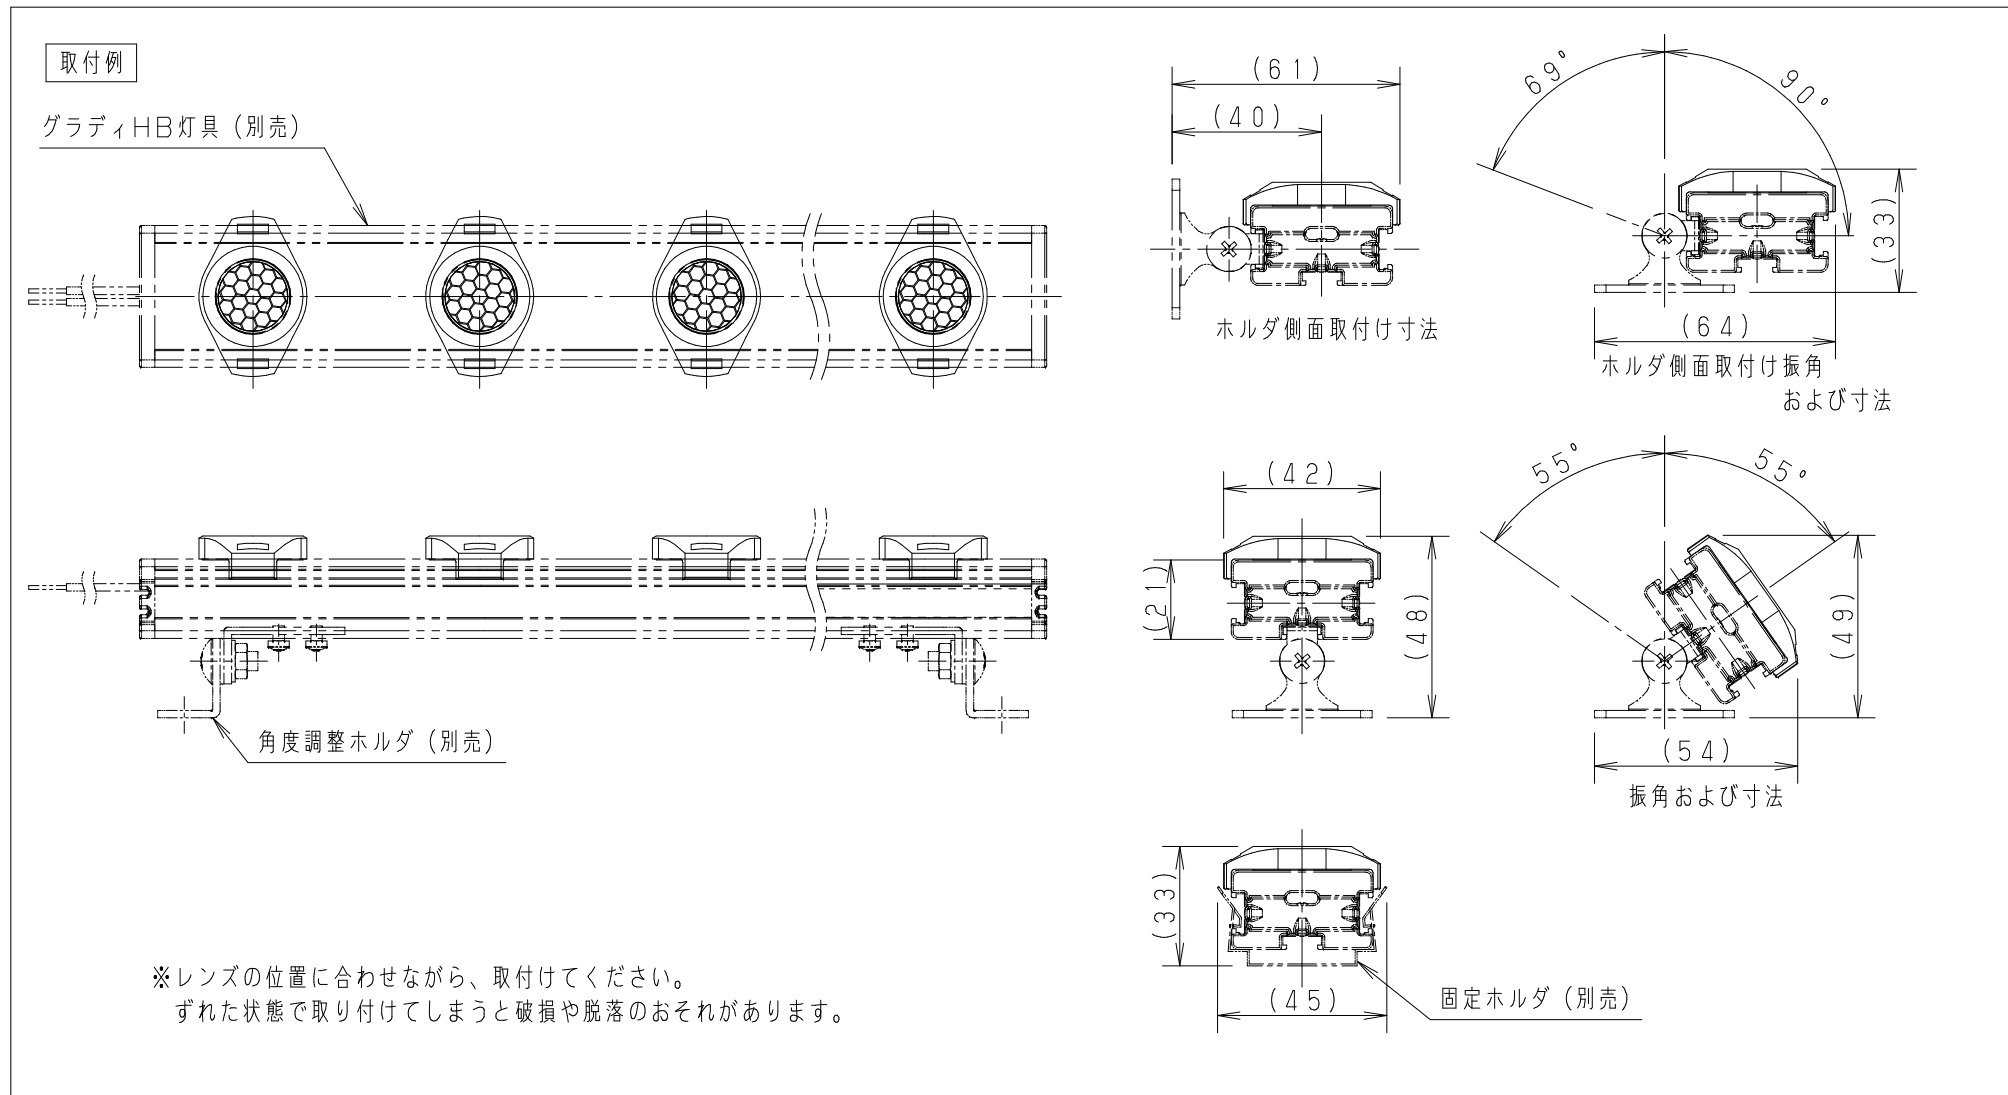

承諾図

本商品はトキ・コーポレーション（株）製です。（グラディHB）

部番	部品名	材質・素材厚	備考	本器具の使用環境	取付部位	一般屋内	<p>⚠ 安全に関するご注意</p> <p>●適合灯具以外に使用しないでください。 落下の原因となります。</p>	特記事項：	
1	ハニカムルーバ			特殊条件	—			<ul style="list-style-type: none"> ハニカムルーバ グレアカットオフ角度：50° 	
2				水環境	—				
3				温度環境	—				
4				風環境	—				
5				震動環境	—				
6				使用LED：					
7				器具質量：					
8				来歴：					
9									
10									

図名：PGRHB/HLVR		
図番：T3CJ16266-K		
尺度：1:1	検印	作成
作成日：2018.01.29	齊藤	鈴木

パナソニック株式会社