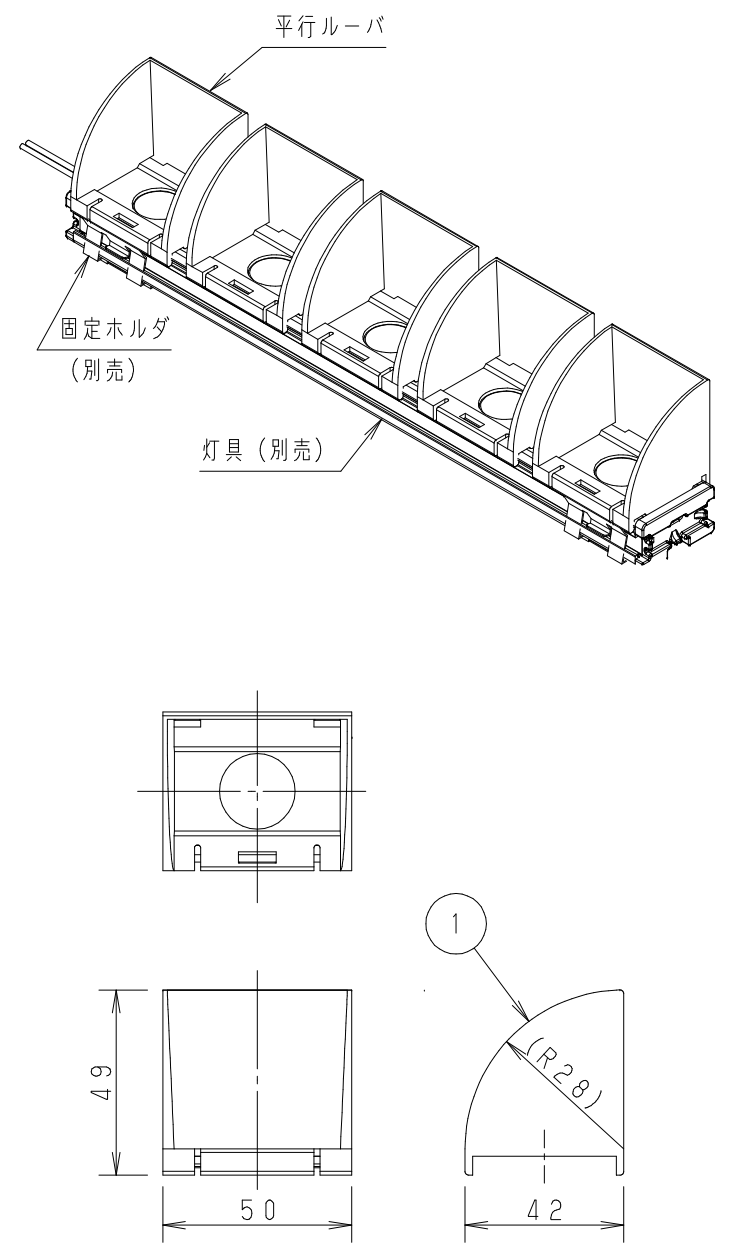

# 承諾図

本商品はトキ・コーポレーション(株)製です。(グラディHB)

部番	部品名	材質・素材厚	備考	本器具の使用環境	取付部位	一般屋内
1	平行ルーバ	PC	黒	特殊条件	---	---
2				水環境	---	---
3				温度環境	---	---
4				風環境	---	---
5				震動環境	---	---
6				使用LED:		
7				器具質量:		
8				来歴:		
9						
10						

**安全に関するご注意**

●適合灯具以外に使用しないでください。  
落下の原因となります。

特記事項：  
・平行ルーバ  
グレアカットオフ角度：平行面 50°  
背面 55°

図名：PGRHB/PLVR  
図番：T3CJ16265-K

尺度：1:2

作成日：2018.01.29

検印：齊藤  
作成：鈴木

パナソニック株式会社