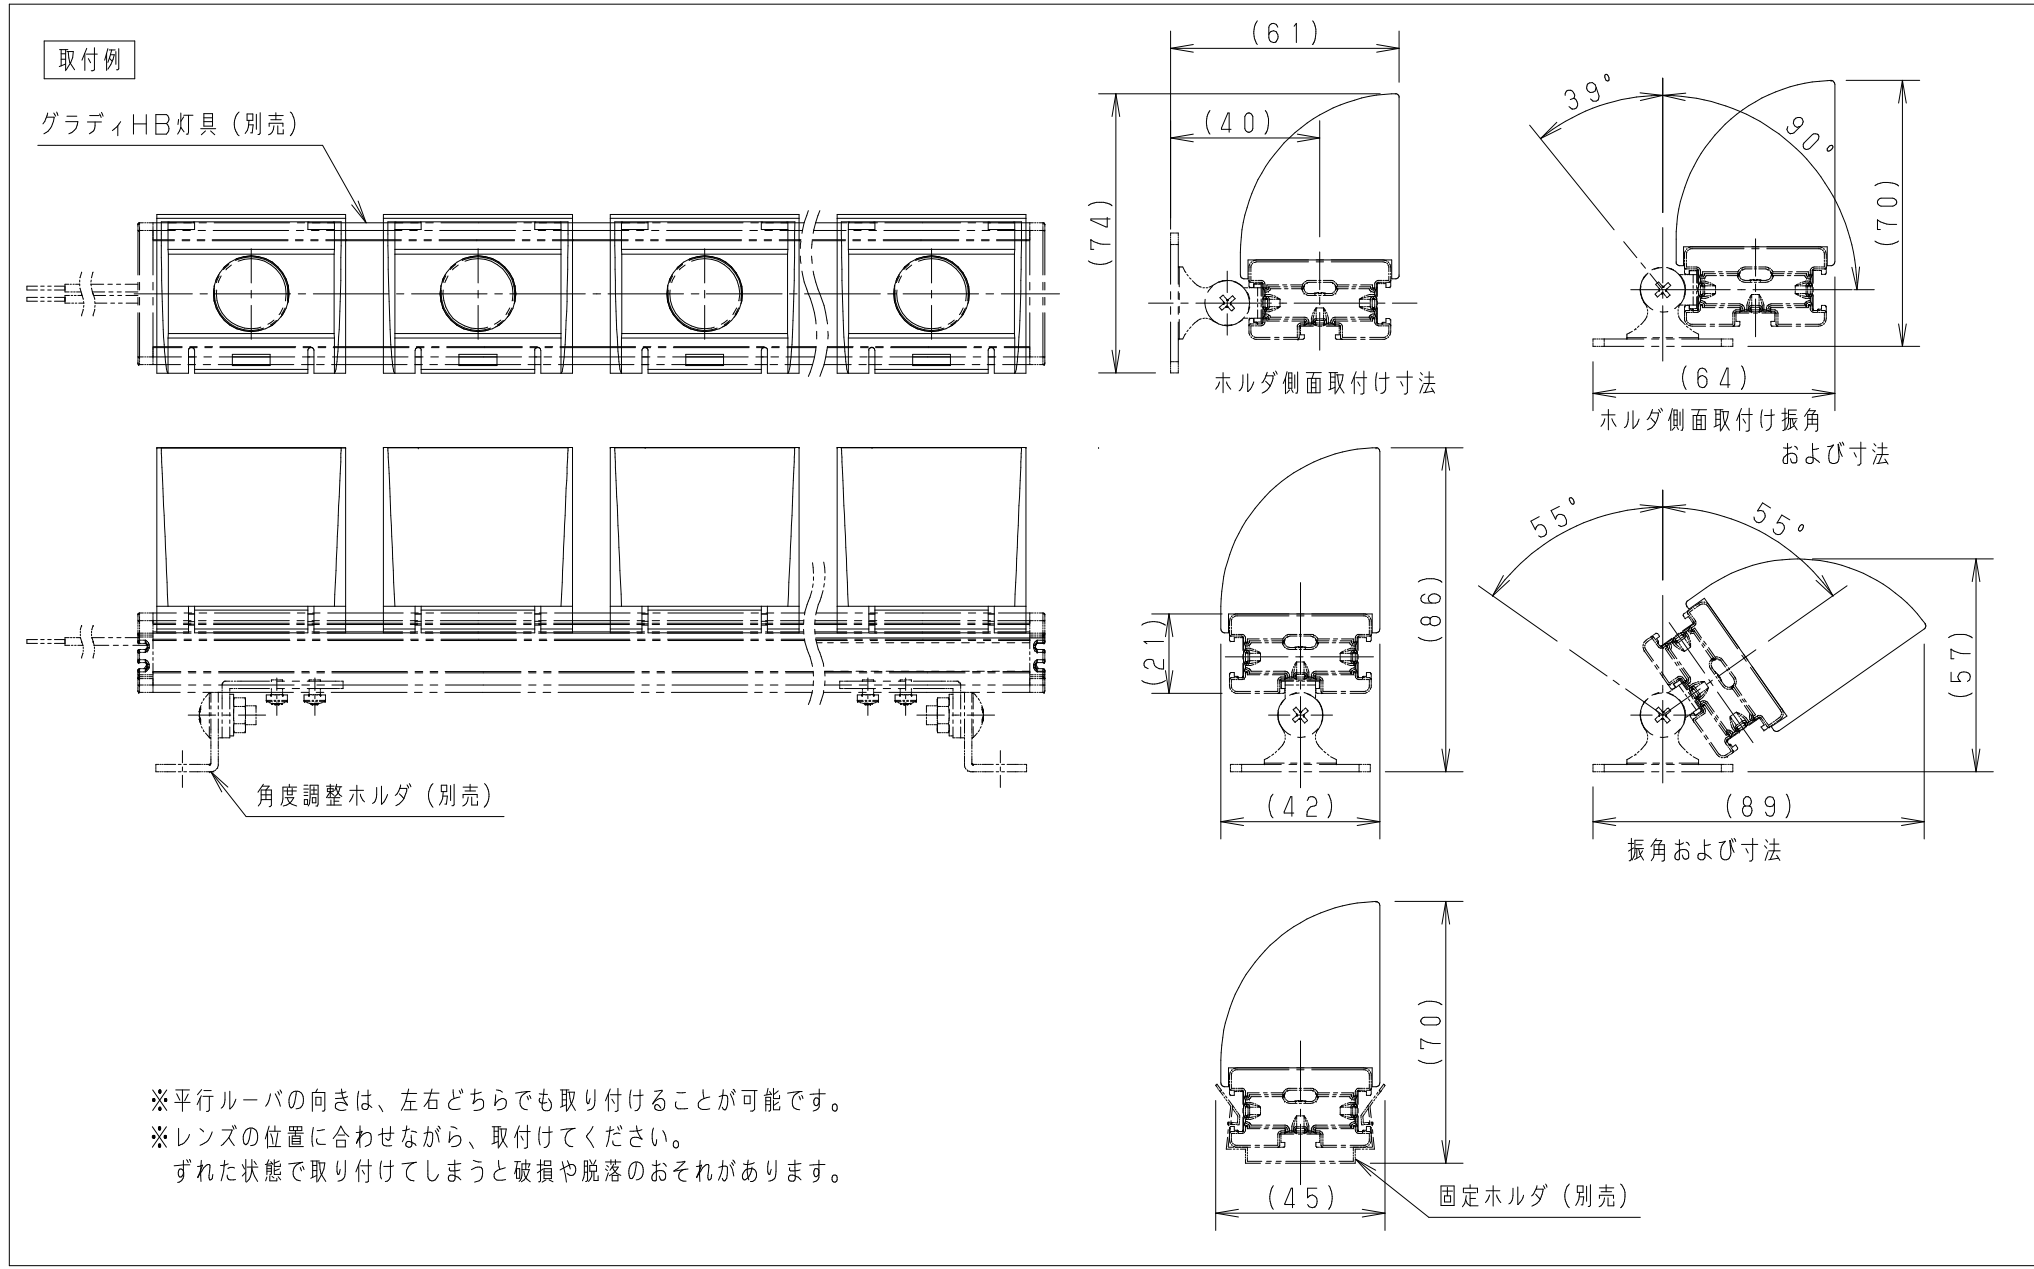

# 承諾図

本商品はトキ・コーポレーション(株)製です。(グラディHB)

部番	部品名	材質・素材厚	備考	本器具の使用環境	取付部位	一般屋内
1	平行ルーバ	PC	黒	特殊条件	---	---
2				水環境	---	---
3				温度環境	---	---
4				風環境	---	---
5				震動環境	---	---
6				使用LED:		
7				器具質量:		
8				来歴:		
9						
10						

**安全に関するご注意**

●適合灯具以外に使用しないでください。  
落下の原因となります。

特記事項：  
・平行ルーバ  
グレアカットオフ角度：平行面 50°  
背面 55°

図名：PGRHB/PLVR  
図番：T3CJ16265-K

尺度：1:2

作成日：2018.01.29

検印：齊藤  
作成：鈴木

パナソニック株式会社