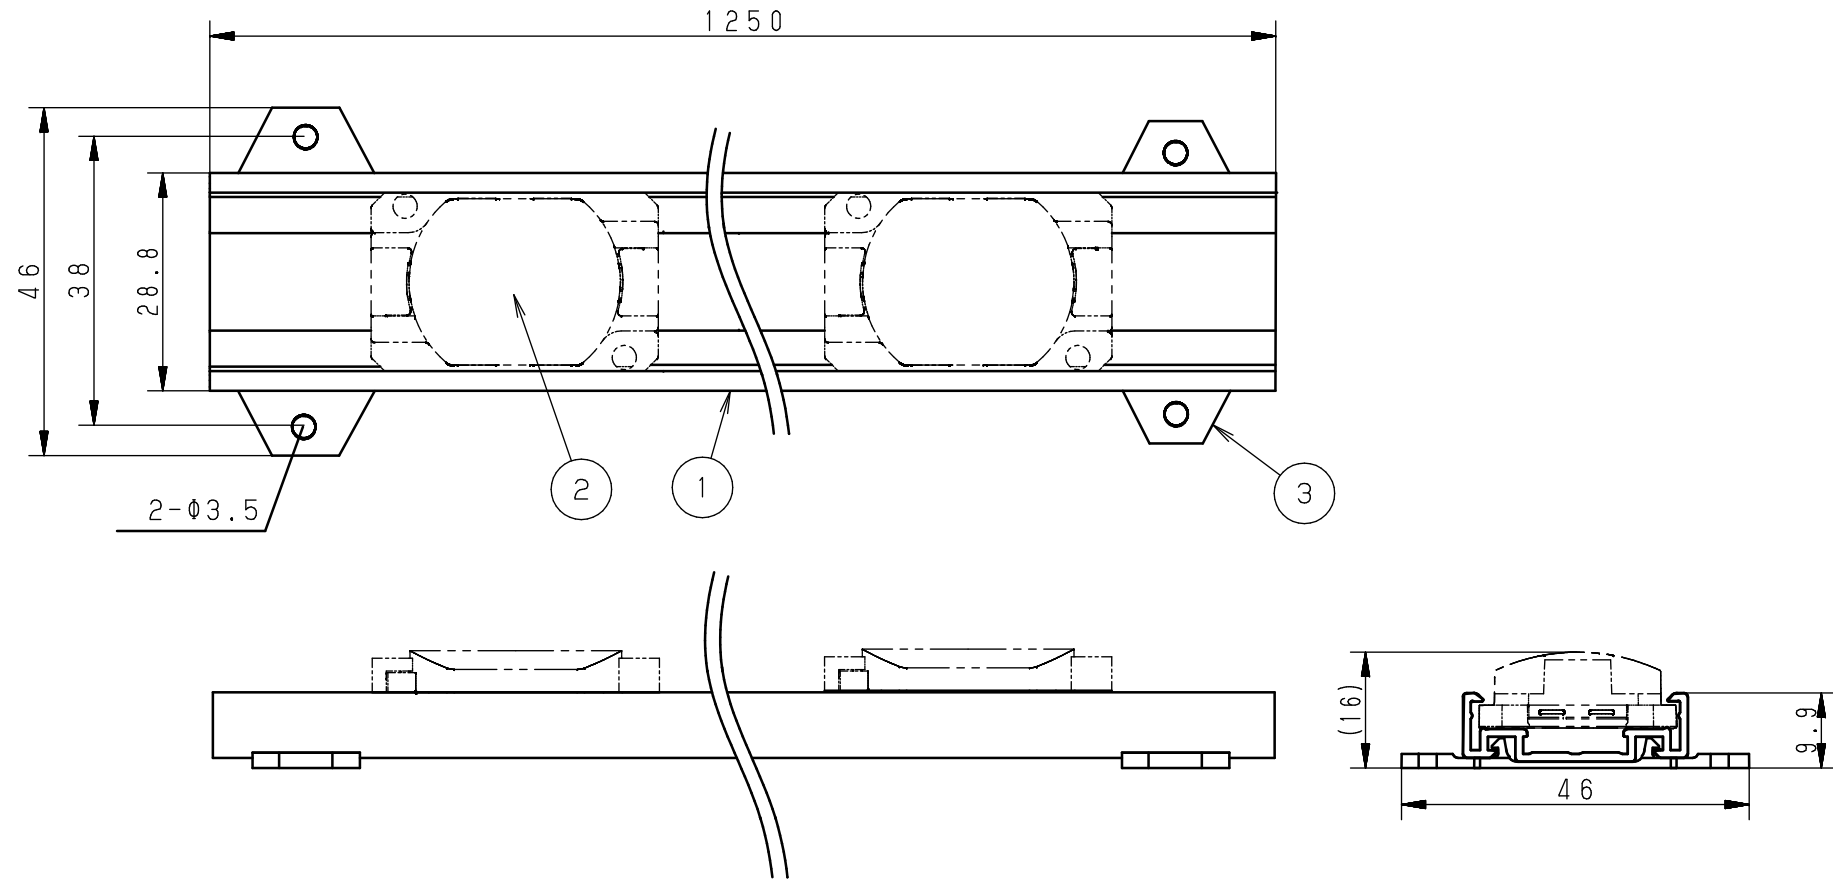

注意：商品には寿命があります。詳細はCLX2021HAをご参照ください。

●本商品はお客様のご仕様に基づき設計・製作する商品です。

承諾図

本商品はトキ・コーポレーション（株）製です。（アドバンテージXF用マウントレール）

部番	部品名	材質・素材厚	備考	本器具の使用環境	取付部位	一般屋内	<p style="text-align: center;">⚠ 安全に関するご注意</p> <ul style="list-style-type: none"> ●一般屋内用器具です。直射日光の当たる場所、湿気が多い場所、振動の強い場所、風の強い場所、腐食性ガスの発生する場所では使用しないでください。落下・感電・火災の原因となります。 ●周囲温度は、-10～35℃で使用してください。火災や短寿命の原因となります。 	品名
1	マウントレール本体	PVC		特殊条件				品名：
2	AVXF本体		別売品	水環境	非防水			PTSA用マウントレール
3	取付クリップ	PVC		温度環境	-10～35℃			図名：PTSA/MC/1250
4				風環境	空調の風程度			図番：T3CJ22299-K
5				震動環境				尺度：1:1
6				使用LED：				作成日：2019.06.24
7				器具質量：				検印
8				来歴：				作成
9								斉藤
10							小島	