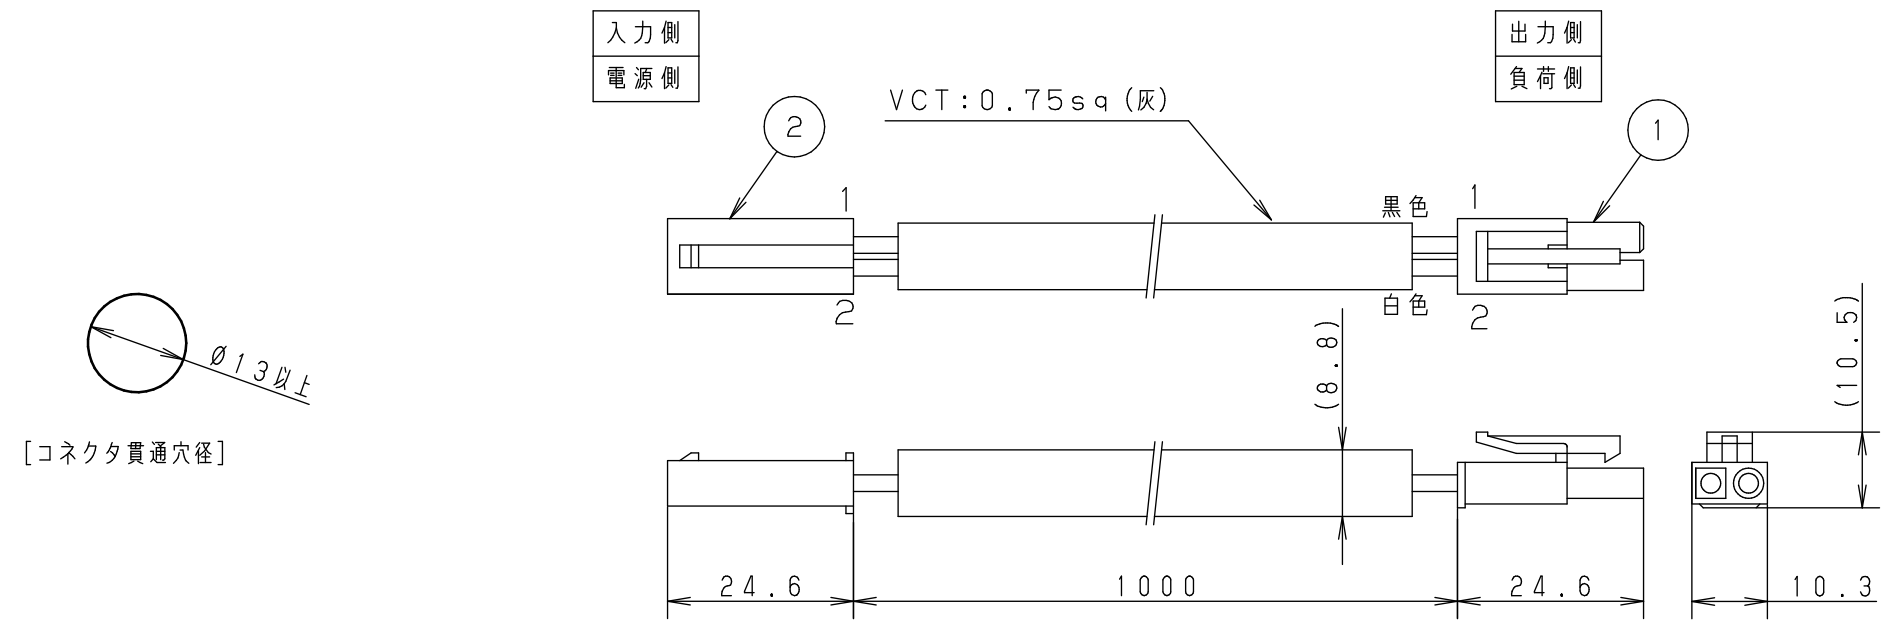

承諾

○ $\phi 1.3$ 以上
[コネクタ貫通穴径]

適合器具
・パワーLEDs 100屋内調光

(施工上のご注意)
 ・器具の接続台数及び配線長は、容量の他に電圧降下を考慮する必要があります。
 詳細は別途お問合せください。

本商品は森山産業(株)製です。

部番	部品名	材質・素材厚	備考	本器具の使用環境 取付部位 屋内 特殊条件 ——— 水環境 非防水 温度環境 -10~35℃ 風環境 ——— 震動環境 一般 使用LED: 器具質量: 来歴:	⚠ 安全に関するご注意 ●この専用延長ケーブルは一般屋内用です。振動や衝撃の多い場所、海岸隣接地帯では使用しないでください。落下・感電・火災の原因となります。 ●必ず適合器具(部品)と合わせてご使用ください。感電・火災の原因となります。 ●周囲温度は、-10~35℃で使用してください。火災や短寿命の原因となります。	特記事項: ・延長ケーブル: 1m 品名: PEEEE220 図番: T3CJ24957-K 尺度: 1:1 作成日: 2020.02.14 検印: 齊藤 作成: 小島 パナソニック株式会社
1	コネクタ	PA66	ELP-V (JST)			
2	コネクタ	PA66	ELR-VF (JST)			
3						
4						
5						
6						
7						
8						
9						
10						