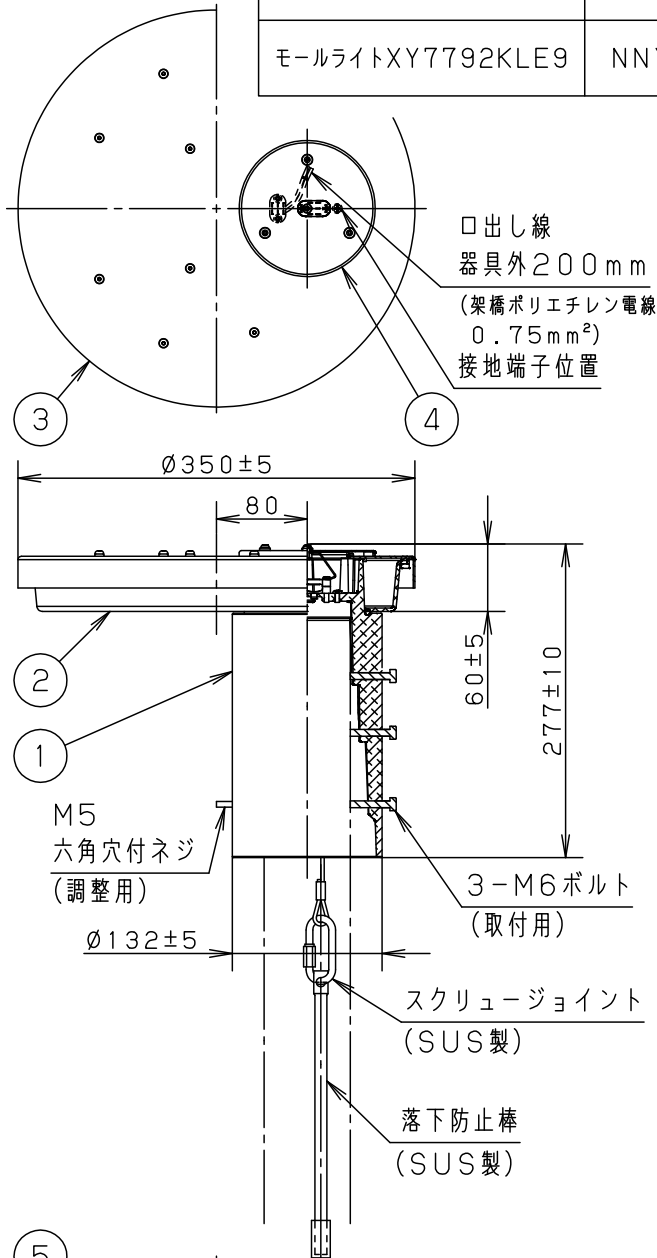

⚠ 注意：商品には寿命があります。詳細はCLX2021YAをご参照ください。

品名	品番			
	灯具	器具質量	電源ユニット	質量
モールライトXY7792KLE9	NNY22672K	5.1kg	NNY28729LE9	970g

⚠ 安全に関するご注意

- 防雨型器具です。浴室など湿気の多い場所には使用しないでください。絶縁不良による感電及び火災の原因となります。
- 60m/s仕様です。適合ポールと組み合わせて使用してください。器具落下の原因となります。
- 上向取付専用器具です。下向、横向取付けしないでください。浸水による感電、火災の原因、器具落下の原因となります。
- 寒冷地で使用する場合、つららが落ちると危険が生じるような場所には設置しないでください。つららができることがある場合は、つららの除去を行ってください。つらら落下による怪我の原因となります。

適合ポール
トクポール (街路灯・道路灯用4.5m) φ76・φ89・φ101タイプ (ミディアムグレーメタリック)
街路灯・道路灯用ポールφ76・φ89 φ101タイプ
*ポール下部柱の内径φ105以上 (電源ユニット収納スペース)が必要です。

定格 *NNY28729LE9接続時

定格電圧	100V	200V	242V
周波数	50Hz/60Hz共用		
消費電力	103.4W	100.8W	101.2W
入力電流	1.068A	0.510A	0.428A

器具光束
11090lm
光源寿命: 60000h
保護等級: IP23 (灯具のみ)

LED	昼白色 (5000K Ra70)	5	LED	4個	品番 (モールライト)
器具質量	6.1kg	4	天板	ステンレス鋼板 (t1.0) 鋼板 (t1.6) Zn-Al系合金メッキ	防雨型 XY7792KLE9
特記事項		2	グローブ	アクリル	河野 岡部
		1	アーム	アルミダイカスト	
部番	部品名	材質・素材厚	備考	パナソニック株式会社	