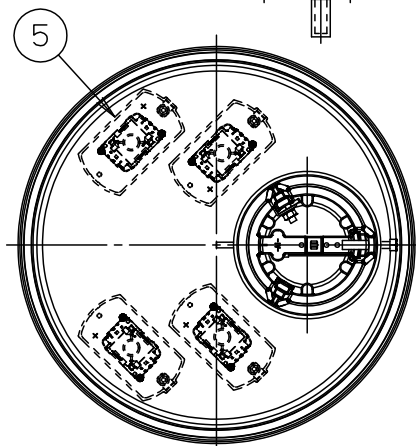

⚠ 注意：商品には寿命があります。詳細はCLX2021YAをご参照ください。

品名	品番			
	灯具	器具質量	電源ユニット	質量
モールライトXY7792KLE9	NNY22672K	5.1kg	NNY28729LE9	970g

⚠ 安全に関するご注意

- 防雨型器具です。浴室など湿気の多い場所には使用しないでください。絶縁不良による感電及び火災の原因となります。
- 60m/s仕様です。適合ポールと組み合わせて使用してください。器具落下の原因となります。
- 上向取付専用器具です。下向、横向取付けしないでください。浸水による感電、火災の原因、器具落下の原因となります。
- 寒冷地で使用する場合、つららが落ちると危険が生じるような場所には設置しないでください。つららができることがある場合は、つららの除去を行ってください。つらら落下による怪我の原因となります。

適合ポール
トクポール (街路灯・道路灯用4.5m) φ76・φ89・φ101タイプ (ミディアムグレーメタリック)
街路灯・道路灯用ポールφ76・φ89 φ101タイプ
*ポール下部柱の内径φ105以上 (電源ユニット収納スペース)が必要です。

定格 *NNY28729LE9接続時

定格電圧	100V	200V	242V
周波数	50Hz/60Hz共用		
消費電力	103.4W	100.8W	101.2W
入力電流	1.068A	0.510A	0.428A

器具光束
11090lm
光源寿命: 60000h
保護等級: IP23 (灯具のみ)

LED	昼白色 (5000K Ra70)	5	LED	4個	品番 (モールライト)
器具質量	6.1kg	4	天板	ステンレス鋼板 (t1.0) 鋼板 (t1.6) Zn-Al系合金メッキ	防雨型 XY7792KLE9
特記事項		2	グローブ	アクリル	河野 岡部
		1	アーム	アルミダイカスト	
部番	部品名	材質・素材厚	備考	パナソニック株式会社	