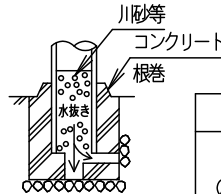

[使用上のご注意]

- モールライトを街路灯以外の特殊用途や特殊環境、塩害地域でご使用の場合は、別途ご相談ください。
- LEDにはバラツキがあるため、同一品番商品でも商品ごとに発光色、明るさが異なる場合があります。ご了承ください。
- 周囲温度は-20~35℃の範囲でご使用ください。
- 電源線はφ2、3.5mm²以下をご使用ください。
- 不点の原因となりますので、施工時以外の一時的な点灯確認以外は日中点灯はしないでください。
- 各品番の詳細図は別にあります。必ず各品番の承認図をご参照ください。
- 結露する恐れがありますが使用上問題はありません。予めご了承ください。
- ポールの排水処理を行い、下部に川砂等を充填し、湿気が充満しないように施工してください。水が溜まると器具内部に結露が発生します。

適合ポール
トクポール (街路灯・道路灯用4.5m) φ76・φ89・φ101タイプ (ミディアムグレーメタリック)
街路灯・道路灯用ポールφ76・φ89 φ101タイプ
*ポール下部柱の内径φ105以上 (電源ユニット収納スペース)が必要です。

定格 *NNY28729LE9接続時

定格電圧	100V	200V	242V
周波数	50Hz/60Hz共用		
消費電力	103.4W	100.8W	101.2W
入力電流	1.068A	0.510A	0.428A

器具光束
11090lm
光源寿命: 60000h
保護等級: IP23 (灯具のみ)