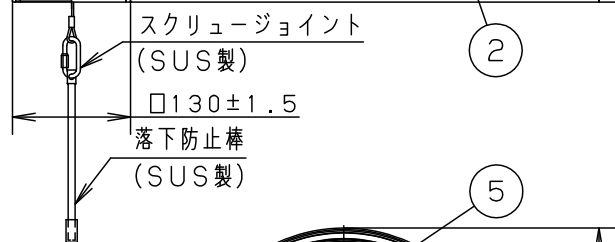

⚠ 注意：商品には寿命があります。詳細はCLX2021YAをご参照ください。

品名	品番					
	灯具	質量	電源ユニット	質量	アーム	質量
モールライトXYG2021NLE9	NYG2021N	3.8kg	NNY28547LE9	970g	NYD20001	5.3kg

⚠ 安全に関するご注意

- 防雨型器具です。浴室など湿気の多い場所には使用しないでください。絶縁不良による感電及び火災の原因となります。
- 60m/s仕様です。適合以外のポールとの組合せでは使用しないでください。器具落下の原因となります。
- 下向取付専用器具です。上向、横向取付けしないでください。浸水による感電、火災の原因、器具落下の原因となります。
- 寒冷地で使用する場合、つららが落ちると危険が生じるような場所には設置しないでください。つららができることがある場合は、つららの除去を行ってください。つらら落下による怪我の原因となります。