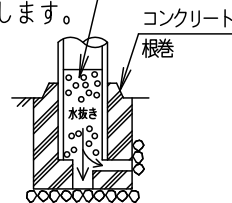

適合オプション

NYK20005 (遮光板)
NYK20008 (カバー)

適合ポール

トクポール (街路灯3.5m) φ76タイプ
トクポール (街路灯用) □90タイプ

定格 *NNY28547LE9接続時

定格電圧	100V	200V	242V
周波数	50Hz/60Hz共用		
消費電力	20W	21W	23W
入力電流	0.20A	0.11A	0.096A

器具光束

1850lm

光源寿命: 60000h

保護等級: IP23 (灯具のみ)

LED	昼白色 (5000K Ra70)	5	LED		2個	品番 (モールライト)	防雨型
器具質量	10.1kg	4	天板	ステンレス鋼板 (t1.0)	オフブラックレザーサテン アクリル塗装	XYG2021NLE9	
特記事項		3	笠	鋼板 (t1.6) Zn-Al系合金メッキ	オフブラックレザーサテン アクリル塗装	河野 中川	
		2	グローブ	アクリル	透明 (拡散剤入り)		
		1	アーム	アルミダイカスト	オフブラックレザーサテン アクリル塗装		
部番	部品名	材質・素材厚	備考	パナソニック株式会社