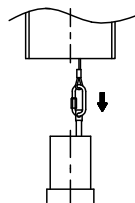

[使用上のご注意]

- モールライトを街路灯以外の特殊用途や特殊環境、塩害地域でご使用の場合は、別途ご相談ください。
- LEDにはバラツキがあるため、同一品番商品でも商品ごとに発光色、明るさが異なる場合があります。ご了承ください。
- 周囲温度は-20~35℃の範囲でご使用ください。
- 電源線はφ2.3.5mm²以下をご使用ください。
- 不点の原因となりますので、施工時以外の一時的な点灯確認以外は日中点灯はしないでください。
- 各品番の詳細図は別にあります。必ず各品番の承認図をご参照ください。
- 結露する恐れがありますが使用上問題はありません。予めご了承ください。
- ポールの排水処理を行い、下部に川砂等を充填し、湿気が充満しないように施工してください。川砂等水が溜まると器具内部に結露が発生します。

落下防止ワイヤー・落下防止棒はポール内部に収納してください。