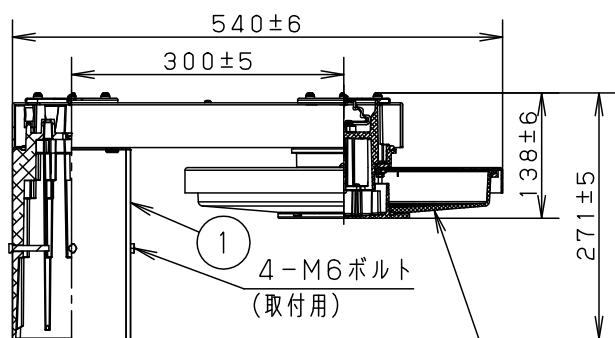

⚠ 注意：商品には寿命があります。詳細はCLX2021YAをご参照ください。

品名	品番					
	灯具	質量	電源ユニット	質量	アーム	質量
モールライトXYG2021NLE9	NYG2021N	3.8kg	NNY28547LE9	970g	NYD20001	5.3kg

⚠ 安全に関するご注意

- 防雨型器具です。浴室など湿気の多い場所には使用しないでください。絶縁不良による感電及び火災の原因となります。
- 60m/s仕様です。適合以外のポールとの組合せでは使用しないでください。器具落下の原因となります。
- 下向取付専用器具です。上向、横向取付けしないでください。浸水による感電、火災の原因、器具落下の原因となります。
- 寒冷地で使用する場合、つららが落ちると危険が生じるような場所には設置しないでください。つららができることがある場合は、つららの除去を行ってください。つらら落下による怪我の原因となります。