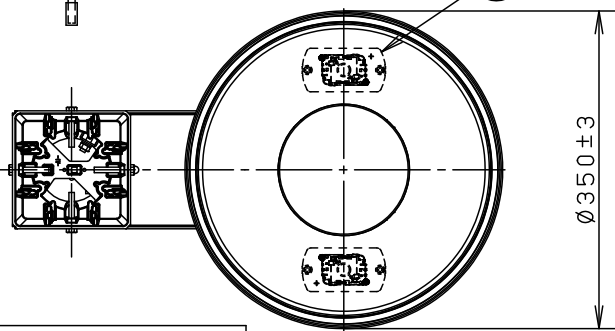

⚠ 注意：商品には寿命があります。詳細はCLX2021YAをご参照ください。

品名	品番					
	灯具	質量	電源ユニット	質量	アーム	質量
モールライトXYG2021NLE9	NYG2021N	3.8kg	NNY28547LE9	970g	NYD20001	5.3kg

⚠ 安全に関するご注意

- 防雨型器具です。浴室など湿気の多い場所には使用しないでください。絶縁不良による感電及び火災の原因となります。
- 60m/s仕様です。適合以外のポールとの組合せでは使用しないでください。器具落下の原因となります。
- 下向取付専用器具です。上向、横向取付けしないでください。浸水による感電、火災の原因、器具落下の原因となります。
- 寒冷地で使用する場合、つららが落ちると危険が生じるような場所には設置しないでください。つららができることがある場合は、つららの除去を行ってください。つらら落下による怪我の原因となります。

落下防止ワイヤー・落下防止棒はポール内部に収納してください。

適合オプション

NYK20005 (遮光板)
NYK20008 (カバー)

適合ポール

トクポール (街路灯3.5m) φ76タイプ
トクポール (街路灯用) □90タイプ

定格 *NNY28547LE9接続時

定格電圧	100V	200V	242V
周波数	50Hz/60Hz共用		
消費電力	20W	21W	23W
入力電流	0.20A	0.11A	0.096A