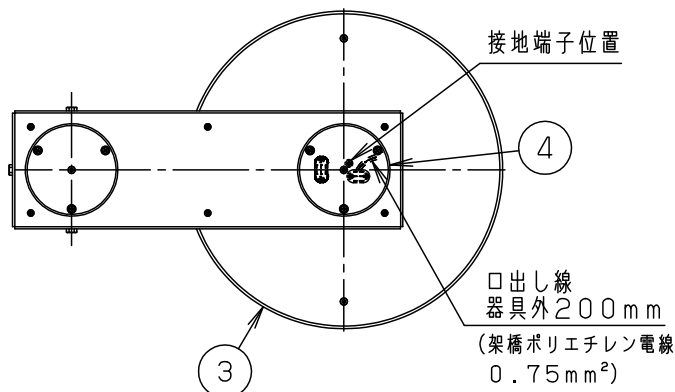

⚠ 注意：商品には寿命があります。詳細はCLX2021YAをご参照ください。

品名	品番					
	灯具	質量	電源ユニット	質量	アーム	質量
モールライトXYG2021NLE9	NYG2021N	3.8kg	NNY28547LE9	970g	NYD20001	5.3kg

⚠ 安全に関するご注意

- 防雨型器具です。浴室など湿気の多い場所には使用しないでください。絶縁不良による感電及び火災の原因となります。
- 60m/s仕様です。適合以外のポールとの組合せでは使用しないでください。器具落下の原因となります。
- 下向取付専用器具です。上向、横向取付けしないでください。浸水による感電、火災の原因、器具落下の原因となります。
- 寒冷地で使用する場合、つららが落ちると危険が生じるような場所には設置しないでください。つららができることがある場合は、つららの除去を行ってください。つらら落下による怪我の原因となります。

落下防止ワイヤー・落下防止棒はポール内部に収納してください。

適合オプション

NYK20005 (遮光板)
NYK20008 (カバー)

適合ポール

トクポール (街路灯3.5m) φ76タイプ
トクポール (街路灯用) □90タイプ

定格 *NNY28547LE9接続時

定格電圧	100V	200V	242V
周波数	50Hz/60Hz共用		
消費電力	20W	21W	23W
入力電流	0.20A	0.11A	0.096A