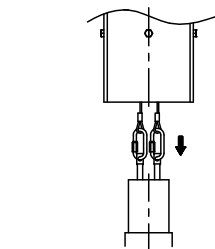

⚠ 注意：商品には寿命があります。詳細はCLX2021YAをご参照ください。

品名	品番					
	灯具	1台の質量	電源ユニット	1台の質量	アーム	質量
モールライトXYG2026NLE9	NYG2021N×2	3.8kg	NNY28547LE9×2	970g	NYD20002	6.8kg

落下防止ワイヤー・落下防止棒はポール内部に収納してください。

* 器具1台当り1850lm

器具光束
3700lm

適合オプション
NYK20005 (遮光板)
NYK20008 (カバー)

適合ポール
トクポール (街路灯3.5m) Ø76タイプ
トクポール (街路灯用) □90タイプ

定格 (灯具1灯当り) * NNY28547LE9接続時

定格電圧	100V	200V	242V
周波数	50Hz/60Hz共用		
消費電力	20W	21W	23W
入力電流	0.20A	0.11A	0.096A

⚠ 安全に関するご注意

- 防雨型器具です。浴室など湿気の多い場所には使用しないでください。絶縁不良による感電及び火災の原因となります。
- 60m/s仕様です。適合以外のポールとの組合せでは使用しないでください。器具落下の原因となります。
- 下向取付専用器具です。上向、横向取付けしないでください。浸水による感電、火災の原因、器具落下の原因となります。
- 寒冷地で使用する場合、つららが落ちると危険が生じるような場所には設置しないでください。つららが落ちることがある場合は、つららの除去を行ってください。つらら落下による怪我の原因となります。