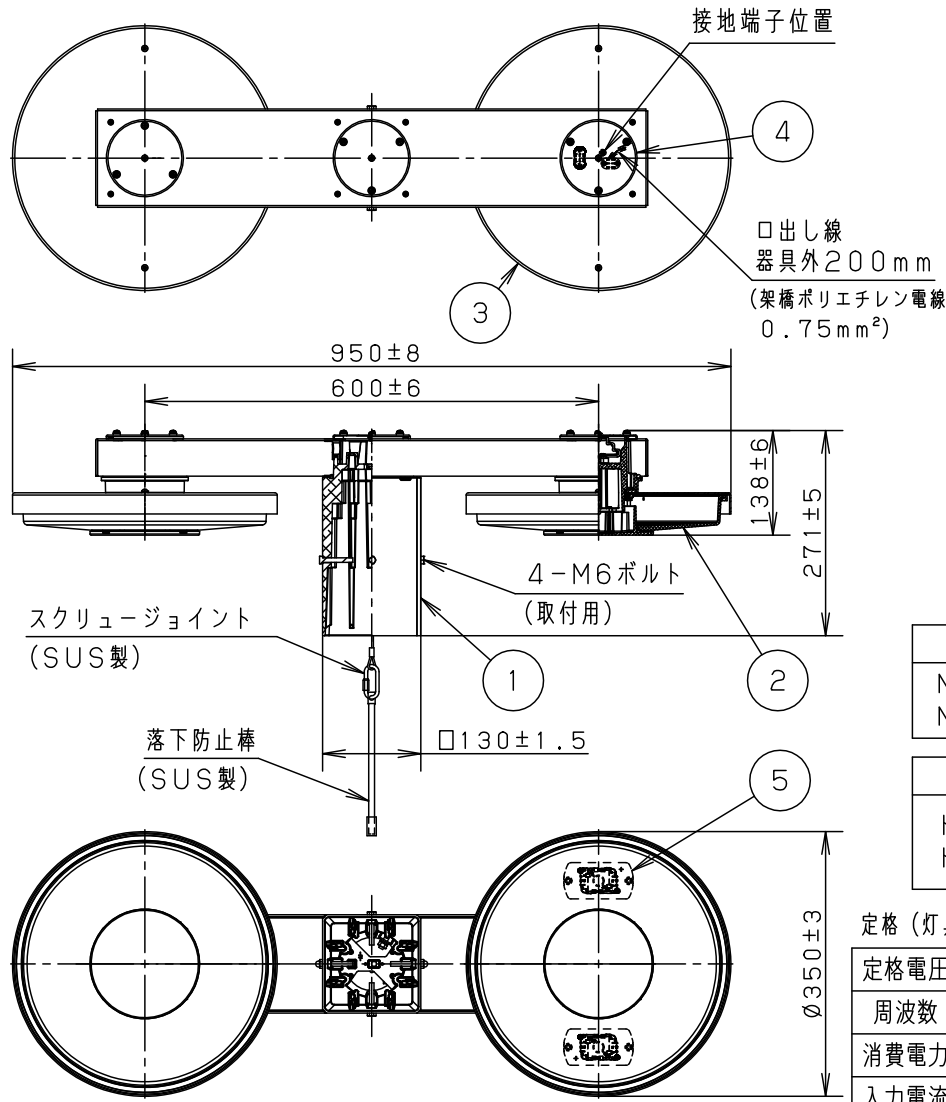

⚠ 注意：商品には寿命があります。詳細はCLX2021YAをご参照ください。

品名	品番					
	灯具	1台の質量	電源ユニット	1台の質量	アーム	質量
モールライトXYG2026NLE9	NYG2021N×2	3.8kg	NNY28547LE9×2	970g	NYD20002	6.8kg

落下防止ワイヤー・落下防止棒はポール内部に収納してください。

* 器具1台当り1850lm

器具光束
3700lm

適合オプション
NYK20005 (遮光板)
NYK20008 (カバー)

適合ポール
トクポール (街路灯3.5m) Ø76タイプ
トクポール (街路灯用) □90タイプ

定格 (灯具1灯当り) * NNY28547LE9接続時

定格電圧	100V	200V	242V
周波数	50Hz/60Hz共用		
消費電力	20W	21W	23W
入力電流	0.20A	0.11A	0.096A

⚠ 安全に関するご注意

光源寿命：60000h
保護等級：IP23 (灯具のみ)

LED	昼白色 (5000K Ra70)	5	LED	4個	品番 (モールライト)
器具質量	16.4kg	4	天板	ステンレス鋼板 (t1.0)	防雨型
特記事項		3	笠	鋼板 (t1.6) Zn-Al系合金メッキ	XYG2026NLE9
		2	グローブ	アクリル	透明 (拡散剤入り)
		1	アーム	アルミダイカスト	オフブラックレザーサテンアクリル塗装
部番	部品名	材質・素材厚	備考	パナソニック株式会社	