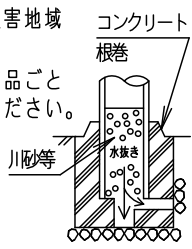

光源寿命：60000h
保護等級：IP23 (灯具のみ)

LED	昼白色 (5000K Ra70)	5	LED	4個	品番 (モールライト)
器具質量	16.4kg	4	天板	ステンレス鋼板 (t1.0)	防雨型
特記事項		3	笠	鋼板 (t1.6) Zn-Al系合金メッキ	XYG2026NLE9
		2	グローブ	アクリル	透明 (拡散剤入り)
		1	アーム	アルミダイカスト	オフブラックレザーサテンアクリル塗装
部番	部品名	材質・素材厚	備考	パナソニック株式会社