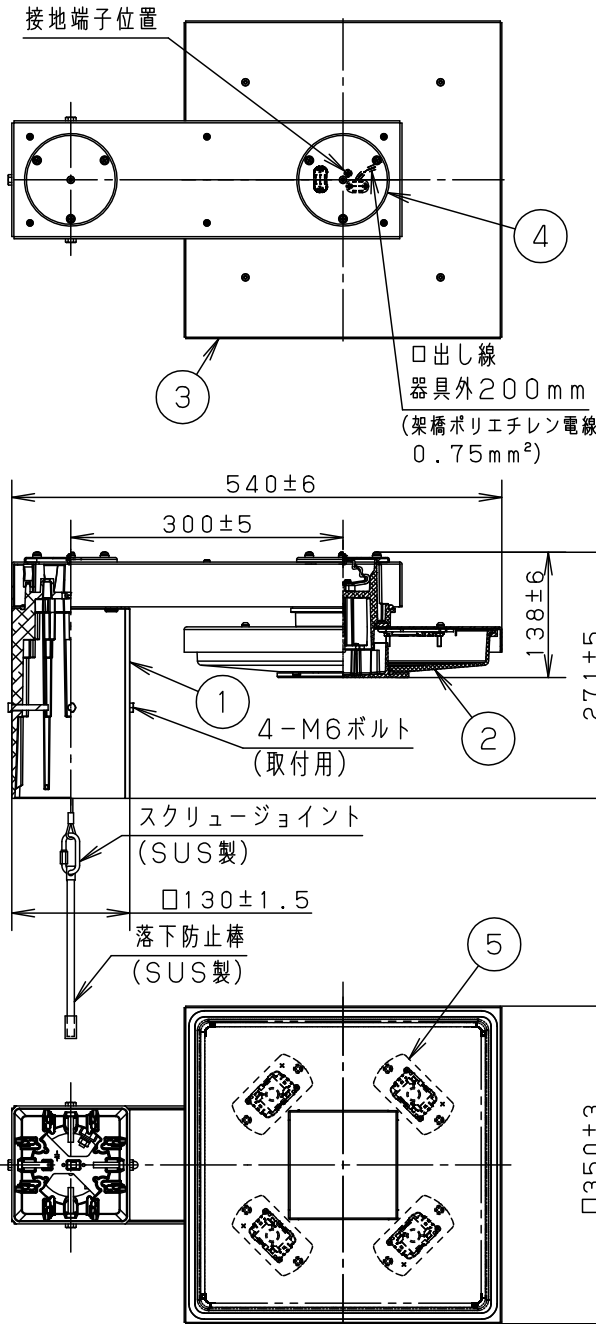

⚠ 注意：商品には寿命があります。詳細はCLX2021YAをご参照ください。

品名	品番					
	灯具	1台の質量	電源ユニット	1台の質量	アーム	質量
モールライトXYG2122LKLE9	NYG2122LK	4.3kg	NNY28548LE9	970g	NYD20001	5.3kg

⚠ 安全に関するご注意

- 防雨型器具です。浴室など湿気の多い場所には使用しないでください。絶縁不良による感電及び火災の原因となります。
- 60m/s仕様です。適合以外のポールとの組合せでは使用しないでください。器具落下の原因となります。
- 下向取付専用器具です。上向、横向取付けしないでください。浸水による感電、火災の原因、器具落下の原因となります。
- 寒冷地で使用する場合、つららが落ちると危険が生じるような場所には設置しないでください。つららができることがある場合は、つららの除去を行ってください。つらら落下による怪我の原因となります。

落下防止ワイヤー・落下防止棒はポール内部に収納してください。

適合ポール
トクポール (街路灯用4.5m) φ76・φ101タイプ
トクポール (街路灯用) □90タイプ

定格 *NNY28548LE9接続時

定格電圧	100V	200V	242V
周波数	50Hz/60Hz共用		
消費電力	49W	50W	51W
入力電流	0.492A	0.258A	0.224A

適合オプション
NYK20006 (遮光板)
NYK20010 (カバー)
NYK20013 (和風カバー)
※和風カバーは他オプションと組合せての取付不可