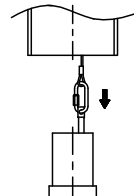

[使用上のご注意]

- モールライトを街路灯以外の特殊用途や特殊環境、塩害地域でご使用の場合は、別途ご相談ください。
- LEDにはバラツキがあるため、同一品番商品でも商品ごとに発光色、明るさが異なる場合があります。ご了承ください。
- 周囲温度は-20~35℃の範囲でご使用ください。
- 電源線はφ2, 3.5mm²以下をご使用ください。
- 不点の原因となりますので、施工時以外の一時的な点灯確認以外は日中点灯はしないでください。
- 各品番の詳細図は別にあります。必ず各品番の承認図をご参照ください。
- 結露する恐れがありますが使用上問題はありません。予めご了承ください。
- ポールの排水処理を行い、下部に川砂等を充填し、湿気が充満しないように施工してください。川砂等水が溜まると器具内部に結露が発生します。

落下防止ワイヤー・落下防止棒はポール内部に収納してください。