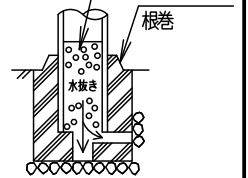

適合ポール
トクポール (街路灯用4.5m) φ76・φ101タイプ
トクポール (街路灯用) □90タイプ

定格 *NNY28548LE9接続時

定格電圧	100V	200V	242V
周波数	50Hz/60Hz共用		
消費電力	49W	50W	51W
入力電流	0.492A	0.258A	0.224A

適合オプション
NYK20006 (遮光板)
NYK20010 (カバー)
NYK20013 (和風カバー)
※和風カバーは他オプションと組合せての取付不可

器具光束
3500lm
光源寿命: 60000h
保護等級: IP23 (灯具のみ)

LED	電球色 (3000K Ra80)	5	LED	4	天板	ステンレス鋼板 (t1.0)	オフブラックレザーサテン アクリル塗装	品番 (モールライト)	防雨型
器具質量	10.6kg	3	笠	3	笠	鋼板 (t1.6) Zn-Al系合金メッキ	オフブラックレザーサテン アクリル塗装	XYG2122LKLE9	
特記事項		2	グローブ	2	グローブ	アクリル	透明 (拡散剤入り)	河野	中川
		1	アーム	1	アーム	アルミダイカスト	オフブラックレザーサテン アクリル塗装		
		部番	部品名	部番	部品名	材質・素材厚	備考	パナソニック株式会社