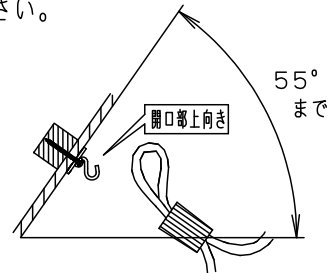

- コードはフランジ内に収納できます。
- 下面：密閉

⚠ 安全に関するご注意

- 一般屋内用器具です。屋外や水気、湿気のある所では使用しないでください。絶縁不良による感電の原因となります。
- 天井面取付専用器具です。指定外取付は、落下の原因となります。

傾斜天井に取り付ける場合

- 55度を超える傾斜天井には取り付けないでください。
- 必ずコードハンガーを使用してください。フックの開口部が上を向くように取り付けてください。

明るさ：60形電球1灯器具相当							
定格電圧	入力電流	消費電力					
AC100V	0.128A	7.4W					
付属ランプ	LDA7L-D-G/S/Z6 電球色(2700K 高演色Ra90)						
器具光束	729lm	5	丸型フル引掛シーリング			品番	
W・数	7.4×1	4	フランジ		ブラック	LGB15031BF	
器具質量	0.8kg	3	ビニルキャブタイヤコード	外径(φ6)	ブラック		
特記事項		2	ソケット		E26	三輪	川端
		1	カバー	アクリル	乳白つや消し		
部番	部品名	材質・素材厚	備考	パナソニック株式会社			