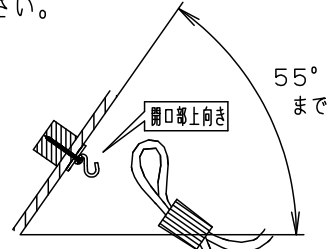

⚠ 注意：商品には寿命があります。詳細はCLX2021AAをご参照ください。

- コードはフランジ内に収納できます。
- 下面：密閉

明るさ：60形電球2灯器具相当

定格電圧	入力電流	消費電力
AC100V	0.256A	14.8W
付属ランプ	LDA7L-D-G/S/Z6 電球色(2700K 高演色Ra90)	
器具光束	695lm	
W・数	7.4×2	
器具質量	2.8kg	
特記事項		

部番	部品名	材質・素材厚	備考	品番
6	丸型フル引掛シーリング			LGB15172WF
5	フランジ		ホワイト	
4	ビニルキャプタイヤコード	外径(ø6)	ホワイト	
3	ソケット		E26	三輪 川端
2	パネル	アクリル	乳白つや消し	
1	カバー	ASA樹脂	ホワイトつや消し	
部番	部品名	材質・素材厚	備考	パナソニック株式会社

⚠ 安全に関するご注意

- 一般屋内用器具です。屋外や水気、湿気のある所では使用しないでください。絶縁不良による感電の原因となります。
- 天井面取付専用器具です。指定外取付は、落下の原因となります。

傾斜天井に取り付ける場合

- 55度を超える傾斜天井には取り付けしないでください。
- 必ずコードハンガーを使用してください。フックの開口部が上を向くように取り付けてください。

- 多灯設置する場合、風などにより器具どうしが当たらないよう器具の間隔をあけてください。
- 器具の揺れなどで壁に接触しないよう壁の近くに取り付けしないでください。
- 調光器と組み合わせて使用しないでください。火災の原因となります。
- LEDを直視しないでください。目の痛みの原因となることがあります。