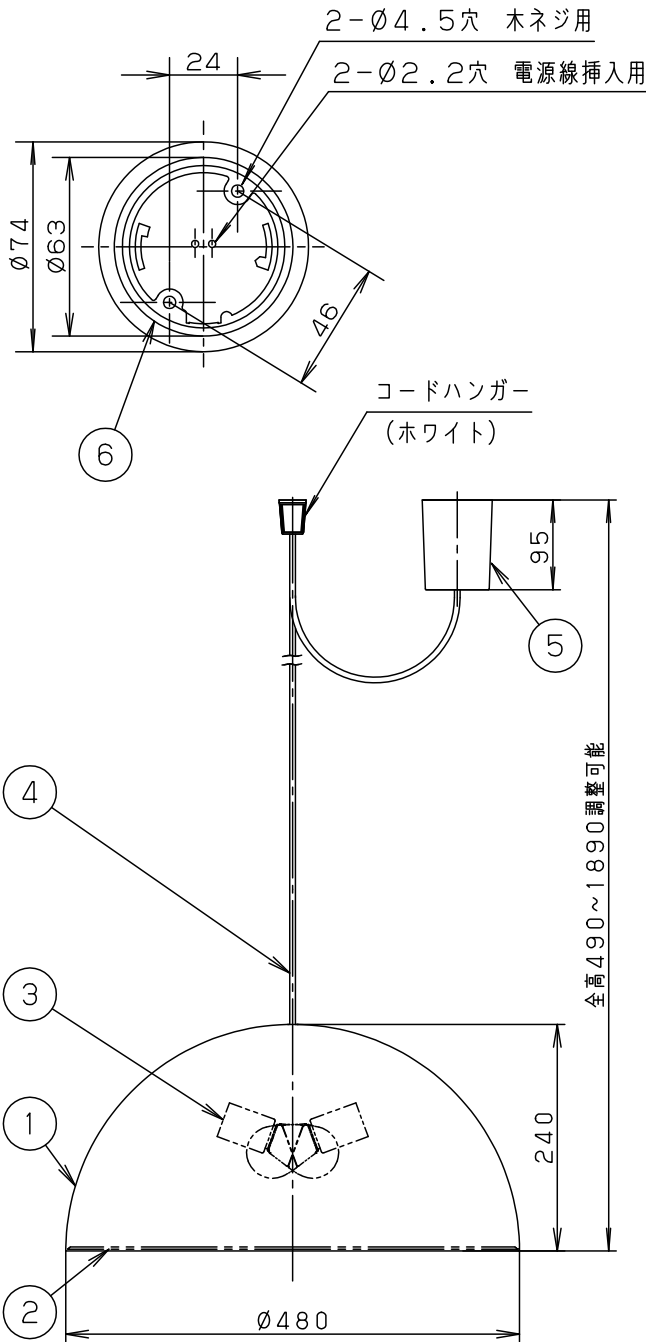

⚠ 注意：商品には寿命があります。詳細はCLX2021AAをご参照ください。

- コードはフランジ内に収納できます。
- 下面：密閉

明るさ：60形電球2灯器具相当

定格電圧	入力電流	消費電力
AC100V	0.256A	14.8W
付属ランプ	LDA7L-D-G/S/Z6 電球色(2700K 高演色Ra90)	
器具光束	695lm	
W・数	7.4×2	
器具質量	2.8kg	
特記事項		

部番	部品名	材質・素材厚	備考	品番
6	丸型フル引掛シーリング			LGB15172WF
5	フランジ		ホワイト	
4	ビニルキャプタイヤコード	外径(ø6)	ホワイト	
3	ソケット		E26	三輪 川端
2	パネル	アクリル	乳白つや消し	
1	カバー	ASA樹脂	ホワイトつや消し	
部番	部品名	材質・素材厚	備考	パナソニック株式会社