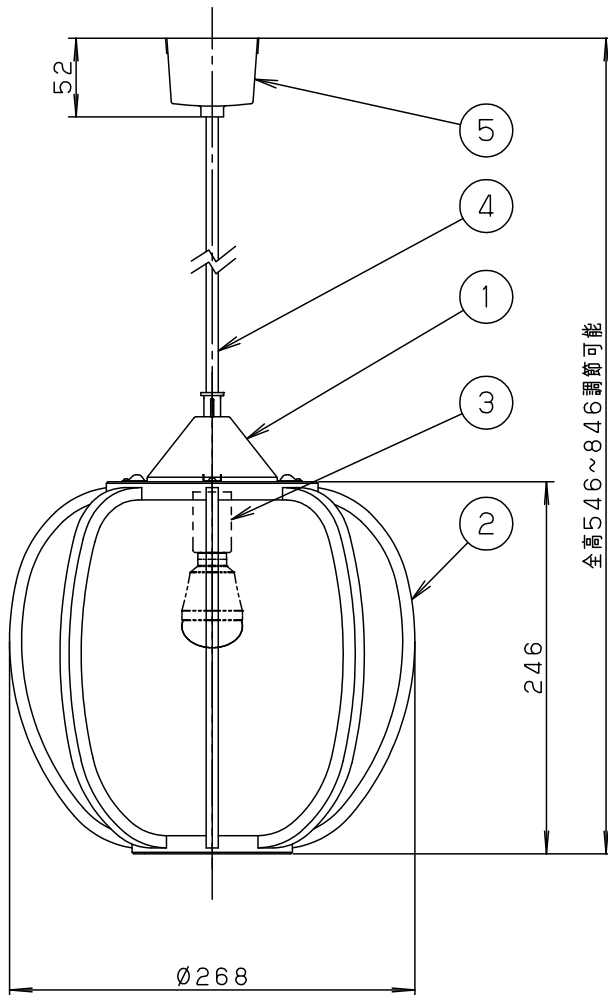

⚠ 注意：商品には寿命があります。詳細はCLX2021AAをご参照ください。

手作り品ですので色味・模様が多少異なることがあります。ご了承ください。

⚠ 安全に関するご注意

- 一般屋内用器具です。屋外や水気、湿気のある所では使用しないでください。絶縁不良による感電の原因となります。
- 天井面取付専用器具です。傾斜天井には取り付けないでください。指定外取付は、落下の原因となります。
- 多灯設置する場合、風などにより器具同士が当たらないよう器具の間隔をあけてください。
- 器具の揺れなどで壁に接触しないよう壁の近くに取り付けないでください。
- 調光器と組み合わせて使用しないでください。火災の原因となります。
- LEDを直視しないでください。目の痛みの原因となることがあります。

下面：開放

明るさ：60形電球1灯器具相当

定格電圧	入力電流	消費電力
AC100V	0.141A	8.2W
付属ランプ	LDA8L-D-G-E17/S/Z6 電球色(2700K 高演色Ra90)	
器具光束	480lm	
W・数	8.2×1	
器具質量	0.4kg	
特記事項		

6	角型フル引掛シーリング				
5	フランジ		茶	品番	
4	補強コード	外径Ø8	黒	LGB15320F	
3	ソケット		E 1 7		
2	セード	木製(秋田杉)	サンダー仕上 本美濃和紙張り	三輪	川端
1	本体	PBT樹脂	黒		
部番	部品名	材質・素材厚	備考	パナソニック株式会社	