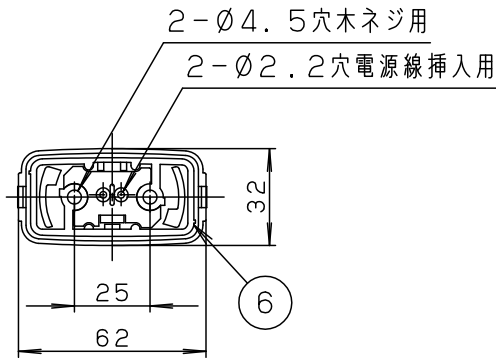

⚠ 注意：商品には寿命があります。詳細はCLX2021AAをご参照ください。

手作り品ですので色味・模様が多少異なることがあります。ご了承ください。