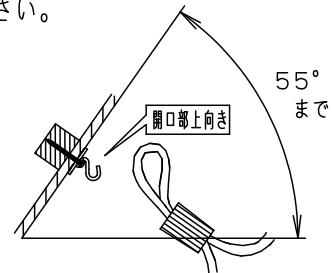

- コードはフランジ内に収納できます。
- 下面：密閉

明るさ：60形電球2灯器具相当

定格電圧	入力電流	消費電力
AC100V	0.256A	14.8W
付属ランプ	LDA7L-D-G/S/Z6 電球色(2700K 高演色Ra90)	
器具光束	1442lm	5
W・数	7.4×2	4
器具質量	1.6kg	3
特記事項	2	ソケット
	1	カバー
部番	部品名	材質・素材厚

丸型フル引掛シーリング		
フランジ		ブラック
ビニルキャブタイヤコード	外径(Ø6)	ブラック
ソケット		E26
カバー	アクリル	乳白つや消し
部番	部品名	材質・素材厚

品番	LGB19231BF
三輪	川端
備考	パナソニック株式会社

⚠ 安全に関するご注意

- 一般屋内用器具です。屋外や水気、湿気のある所では使用しないでください。絶縁不良による感電の原因となります。
- 天井面取付専用器具です。指定外取付は、落下の原因となります。

傾斜天井に取り付ける場合

- 55度を越える傾斜天井には取り付けないでください。
- 必ずコードハンガーを使用してください。フックの開口部が上を向くように取り付けてください。