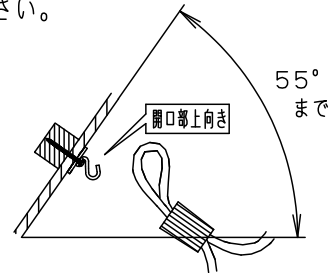

・下面：密閉

⚠ 安全に関するご注意

- ・一般屋内用器具です。屋外や水気、湿気のある所では使用しないでください。絶縁不良による感電の原因となります。
- ・天井面取付専用器具です。指定外取付は、落下の原因となります。

傾斜天井に取り付ける場合

- ・55度を超える傾斜天井には取り付けないでください。
- ・必ずコードハンガーを使用してください。フックの開口部が上を向くように取り付けてください。

- ・調光器と組み合わせて使用しないでください。火災の原因となります。
- ・LEDを直視しないでください。目の痛みの原因となることがあります。