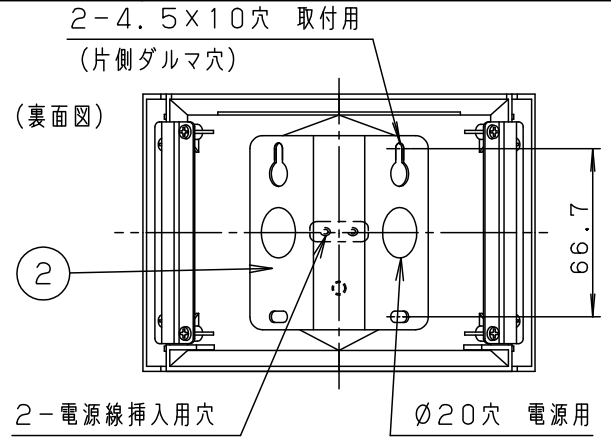

⚠ 注意：商品には寿命があります。詳細はCLX2021AAをご参照ください。

- ボックス取付はできません
- カバーの取付方法は、ツマミネジ方式です。
- 上下面：開放

⚠ 安全に関するご注意

- 一般屋内用器具です。屋外や水気、湿気のある所では使用しないでください。絶縁不良による感電の原因となります。
- 調光器と組み合わせて使用しないでください。火災の原因となります。
- 壁面取付専用器具です。図面方向以外は取り付けしないでください。火災や落下の原因となります。
- LEDを直視しないでください。目の痛みの原因となることがあります。

明るさ：40形電球1灯器具相当

定格電圧	入力電流	消費電力				品番
AC100V	0.086A	5.0W				LGB80515F
付属ランプ	LDA5L-D-G-E17/S/Z4 電球色(2700K 高演色Ra90)					
器具光束	265lm	5				今 岡
W・数	5.0×1	4	本 体	PET樹脂	オフホワイト	
器具質量	0.4kg	3	ソケット		E17 遠結端子付	今 岡
特記事項		2	取 付 板	亜鉛鋼板(t1)		
		1	カ バ ー	アルミダイカスト	ホワイト レーザーサテン仕上	今 岡
		部番	部 品 名	材質・素材厚	備 考	
パナソニック株式会社						