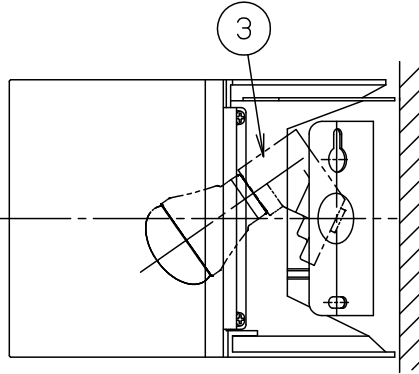

⚠ 注意：商品には寿命があります。詳細はCLX2021AAをご参照ください。

- ボックス取付はできません
- カバーの取付方法は、ツマミネジ方式です。
- 上下面：開放

⚠ 安全に関するご注意

- 一般屋内用器具です。屋外や水気、湿気のある所では使用しないでください。絶縁不良による感電の原因となります。
- 調光器と組み合わせて使用しないでください。火災の原因となります。
- 壁面取付専用器具です。図面方向以外は取り付けしないでください。火災や落下の原因となります。
- LEDを直視しないでください。目の痛みの原因となることがあります。

明るさ：40形電球1灯器具相当

定格電圧	入力電流	消費電力				品番
AC100V	0.086A	5.0W				LGB80515F
付属ランプ	LDA5L-D-G-E17/S/Z4 電球色(2700K 高演色Ra90)					
器具光束	265lm	5				今 岡
W・数	5.0×1	4	本 体	PET樹脂	オフホワイト	
器具質量	0.4kg	3	ソケット		E17 遠結端子付	今 岡
特記事項		2	取 付 板	亜鉛鋼板(t1)		
		1	カ バ ー	アルミダイカスト	ホワイト レーザーサテン仕上	今 岡
		部番	部 品 名	材質・素材厚	備 考	
パナソニック株式会社						