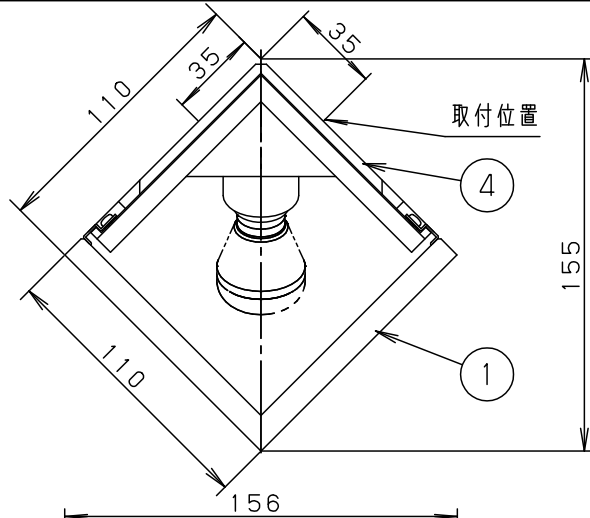

⚠ 注意：商品には寿命があります。詳細はCLX2021AAをご参照ください。

- ボックス取付はできません
- カバーの取付方法は、ツマミネジ方式です。
- 上下面：開放

⚠ 安全に関するご注意

- 一般屋内用器具です。屋外や水気、湿気のある所では使用しないでください。絶縁不良による感電の原因となります。
- 調光器と組み合わせて使用しないでください。火災の原因となります。
- 壁面取付専用器具です。図面方向以外は取り付けしないでください。火災や落下の原因となります。
- LEDを直視しないでください。目の痛みの原因となることがあります。

明るさ：40形電球1灯器具相当

定格電圧	入力電流	消費電力				品番
AC100V	0.086A	5.0W				LGB80515F
付属ランプ	LDA5L-D-G-E17/S/Z4 電球色(2700K 高演色Ra90)					
器具光束	265lm	5				今 岡
W・数	5.0×1	4	本 体	PET樹脂	オフホワイト	
器具質量	0.4kg	3	ソケット		E17 遠結端子付	今 岡
特記事項		2	取 付 板	亜鉛鋼板(t1)		
		1	カ バ ー	アルミダイカスト	ホワイト レーザーサテン仕上	今 岡
		部番	部 品 名	材質・素材厚	備 考	
パナソニック株式会社						