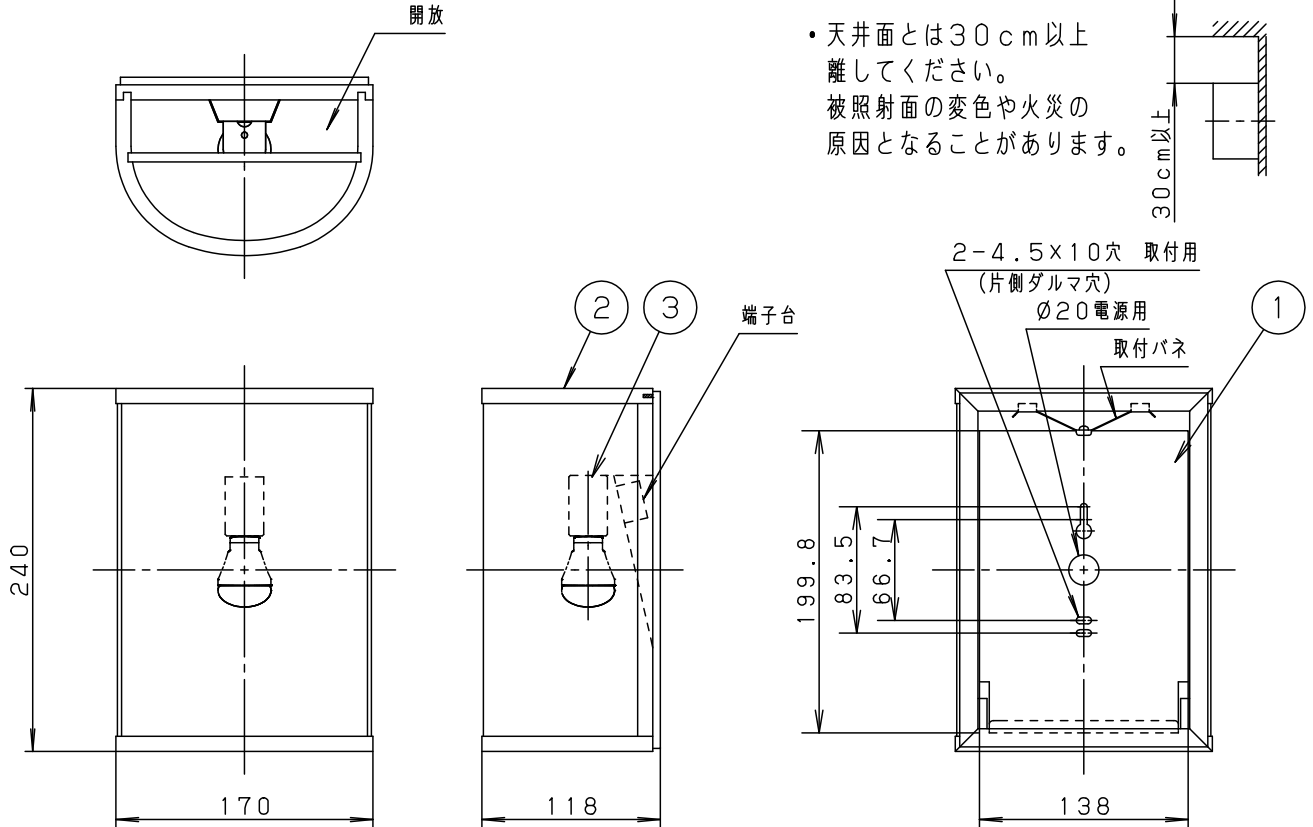

⚠ 注意：商品には寿命があります。詳細はCLX2021AAをご参照ください。

< 取り付ける場合の取付位置のご注意 >

- 天井面とは30cm以上離してください。被照射面の変色や火災の原因となることがあります。

< 使用上のご注意 >

- この器具には白熱灯、電球形蛍光灯は使用できません。必ず適合ランプ（パナソニック製）をご使用ください。
- この器具の近くでは電子錠などに使用する光高周波方式のリモコンが動作しない場合がごくまれにありますので、ご注意ください。
- ほたるスイッチと接続する場合は1回路につき、スイッチ3個までで、ご使用ください。（4個以上のほたるスイッチを接続すると、壁スイッチを切にしても器具が消灯しないことがあります。）
- LEDにはバラツキがあるため、同一品番商品でも商品ごとに発光色、明るさが異なる場合があります。
- 器具の近くでは、ラジオやテレビなどの音響、映像機器に雑音が入る場合があります。
- カバーの取付方法は、簡単引掛バネ方式です。
- 上面一部開放型
- 手造り品ですので色見・模様が多少異なることがあります。ご了承ください。

明るさ：40形電球1灯器具相当

定格電圧	入力電流	消費電力
AC100V	0.086A	5.0W
付属ランプ	LDA5L-D-G-E17/S/Z4 電球色(2700K 高演色Ra90)	

器具光束	200lm	5				品番
W・数	5.0×1	4				LGB81680F
器具質量	0.4kg	3	ソケット		E17	
特記事項	2	カバー	木製(秋田杉)	サンダー仕上 本美濃和紙張り		今 岡
	1	本体	鋼板(t0.8)	ホワイトつや消し		
部番	部品名	材質・素材厚	備考	パナソニック株式会社		