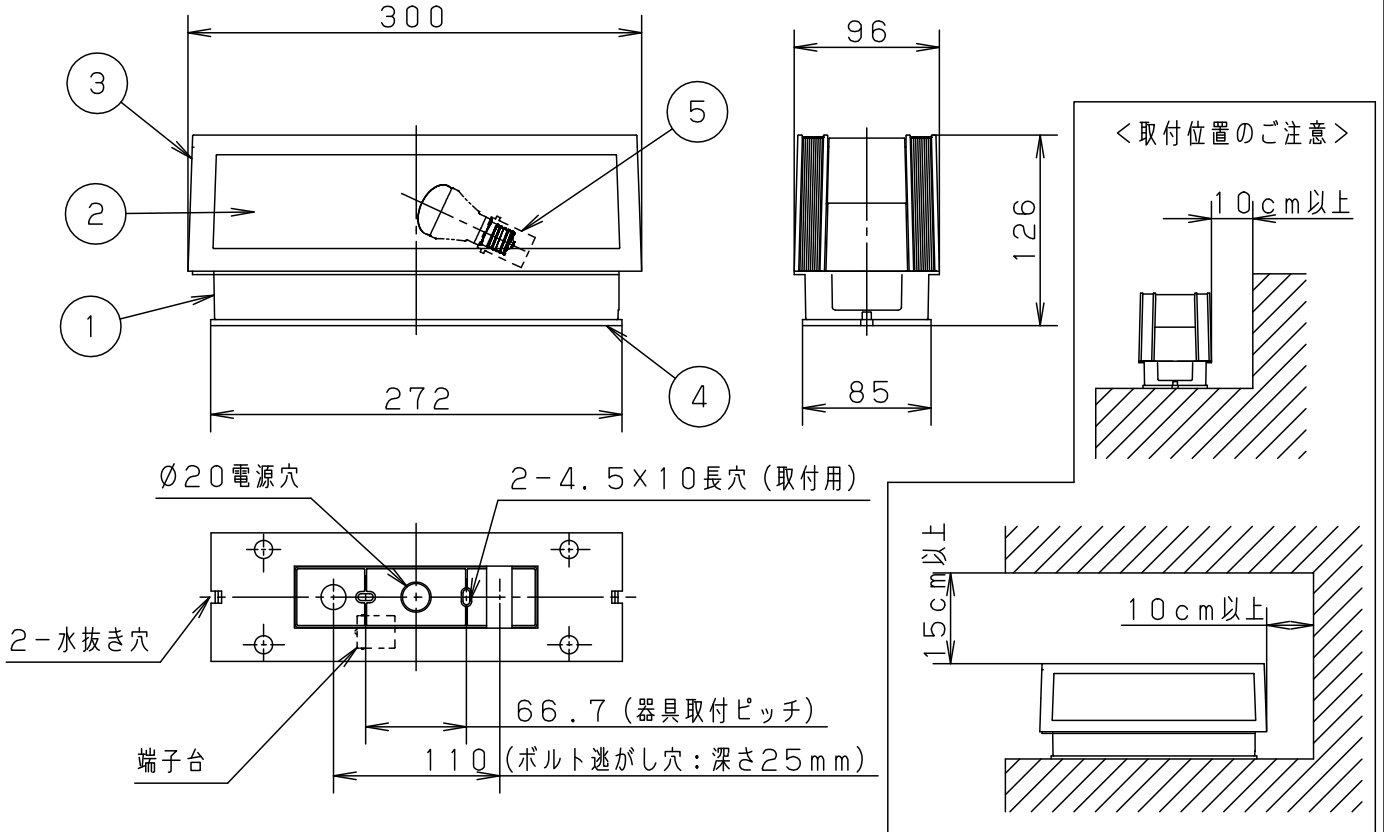

⚠ 安全に関するご注意

- 防雨型器具です。浴室などの湿気の多い場所では使用しないでください。感電、火災の原因となります。
- 据置取り付け専用器具です。図面方向以外には取り付けしないでください。落下、感電、火災の原因となります。
- 取付面よりも大きな面に取り付けてください。
- 調光器と組合せて使用しないでください。火災の原因となります。
- 取付面と本体パッキンのスキマおよびパッキン外周部にシール剤を塗ってください。但し、水抜き穴周辺はシール材を塗らないでください。また、水のたまる場所へ設置しないでください。指定外の取り付けは絶縁不良による感電の原因となります。
- LEDを直視しないでください。目の痛みの原因となることがあります。

電源線

パッキン外周部にもシール材を塗りつけてください。

シール剤

明るさ：40形電球1灯器具相当			• 密閉型		
定格電圧	入力電流	消費電力	• カバーの取付方法は、簡単引掛バネ方式です。		
AC100V	0.086A	5.0W	• ボックス取付はできません。		
付属ランプ	LDA5L-D-G-E17/S/Z4 電球色(2700K 高演色Ra90)		• 両面同一配光タイプ		
器具光束	154lm	5	ソケット	E 17	品番
W・数	5.0×1	4	本体パッキン	EPTスポンジゴム	ブラック
器具質量	0.62kg	3	枠	ASA樹脂	シルバーメタリック
特記事項	2	カバー	アクリル	乳白	上田 米谷
	1	本体	ASA樹脂	オフブラック	
部番	部品名	材質・素材厚	備考	パナソニック株式会社	