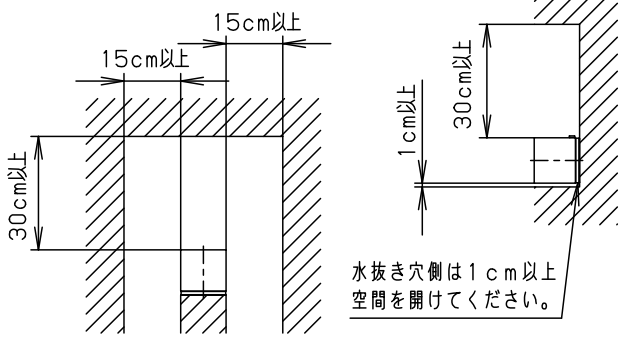

⚠ 注意：商品には寿命があります。詳細はCLX2021AAをご参照ください。

＜取付位置のご注意＞
（ランプ交換に要する寸法）

＜使用上のご注意＞

- この器具には白熱灯、電球形蛍光灯は使用できません。必ず適合ランプ（パナソニック製）をご使用ください。
- この器具の近くでは、電子錠などに使用する光高周波方式のリモコンが作動しない場合がごまれにありますので、ご注意ください。
- ほたるスイッチと接続する場合は1回路につき、スイッチ3個までで、ご使用ください。（4個以上のほたるスイッチを接続すると、スイッチを切にしても器具が消灯しないことがあります。）
- LEDにはバツキがあるため、同一品番商品でも商品ごとに発光色、明るさが異なる場合があります。
- 器具に直射日光が当たる状態で点灯させないでください。温度上昇によるランプの短寿命や一時的な明るさ低下・不点灯の原因となります。

明るさ：40形電球1灯器具相当							
定格電圧	入力電流	消費電力	• 密閉型				
AC100V	0.086A	5.0W	• ボックス取付はできません。				
付属ランプ	LDA5L-D-G-E17/S/Z4 電球色(2700K 高演色Ra90)		• カバー取付方式はネジ方式です。				
器具光束	356lm		5			品番	
W・数	5.0×1		4	ソケット	E 1 7	防雨型	
器具質量	0.6kg		3	本体パッキン	EPTスポンジゴム	ブラック	
特記事項			2	カバ－	アクリル	乳白	上田 米谷
			1	本 体	ASA	ホワイト	
部番	部品名	材質・素材厚	備考	パナソニック株式会社			