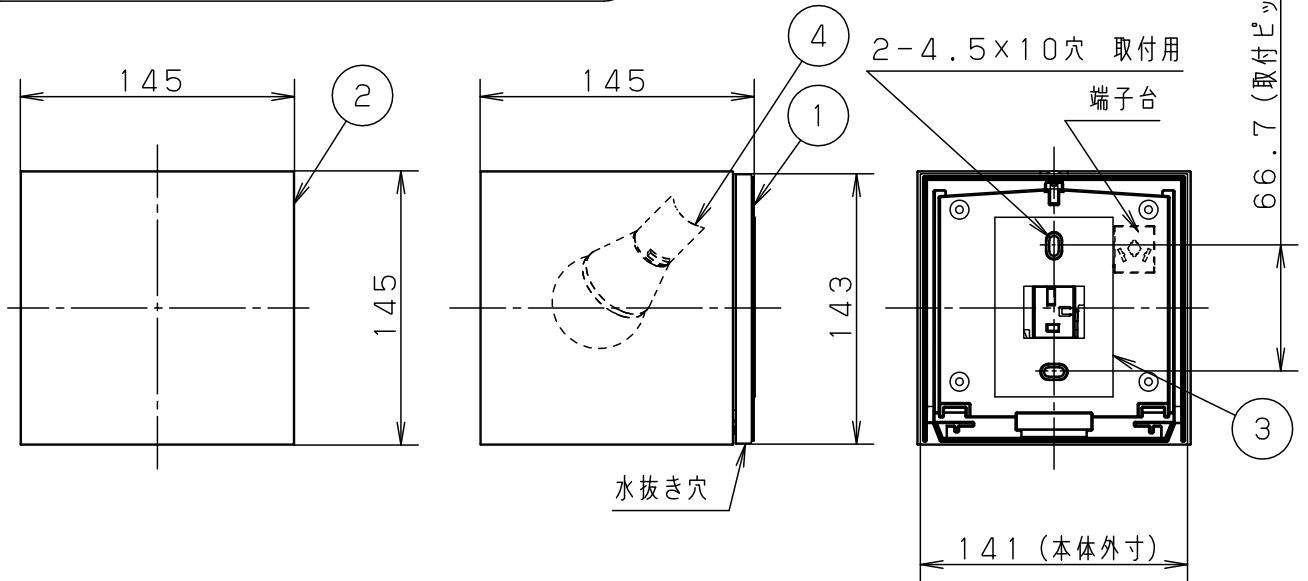

⚠ 注意：商品には寿命があります。詳細はCLX2021AAをご参照ください。

＜取付位置のご注意＞
（ランプ交換に要する寸法）

＜使用上のご注意＞

- この器具には白熱灯、電球形蛍光灯は使用できません。必ず適合ランプ（パナソニック製）をご使用ください。
- この器具の近くでは、電子錠などに使用する光高周波方式のリモコンが作動しない場合がごまれにありますので、ご注意ください。
- ほたるスイッチと接続する場合は1回路につき、スイッチ3個までで、ご使用ください。（4個以上のほたるスイッチを接続すると、スイッチを切にしても器具が消灯しないことがあります。）
- LEDにはバツキがあるため、同一品番商品でも商品ごとに発光色、明るさが異なる場合があります。
- 器具に直射日光が当たる状態で点灯させないでください。温度上昇によるランプの短寿命や一時的な明るさ低下・不点灯の原因となります。

⚠ 安全に関するご注意

- 防雨型器具です。浴室などの湿気の多い場所では使用しないでください。感電、火災の原因となります。
- 据置き及び壁面取付専用器具です。
- 指定外の取り付けは落下、感電、火災の原因となります。
- 調光器と組み合わせて使用しないでください。火災の原因となります。
- 冠水のおそれがある場所には取り付けないでください。
- 取付面よりも大きな壁面に取付けてください。
- 指定以外のランプは使用しないでください。過熱による火災の原因となります。
- 取付面と本体パッキンのスキマおよびパッキン外周部にシール剤を塗ってください。また、背面より水のかかる場所へ設置しないでください。指定外の取り付けは絶縁不良による感電の原因となります。
- 屋外に取り付ける場合は本体の水抜き穴を防水シール剤でふさがないようにしてください。

明るさ：40形電球1灯器具相当							
定格電圧	入力電流	消費電力	• 密閉型				
AC100V	0.086A	5.0W	• ボックス取付はできません。				
付属ランプ	LDA5L-D-G-E17/S/Z4 電球色(2700K 高演色Ra90)		• カバー取付方式はネジ方式です。				
器具光束	356lm		5			品番	
W・数	5.0×1		4	ソケット	E 1 7	防雨型	
器具質量	0.6kg		3	本体パッキン	EPTスポンジゴム	ブラック	
特記事項			2	カバ－	アクリル	乳白	上田 米谷
			1	本 体	ASA	ホワイト	
部番	部品名	材質・素材厚	備考	パナソニック株式会社