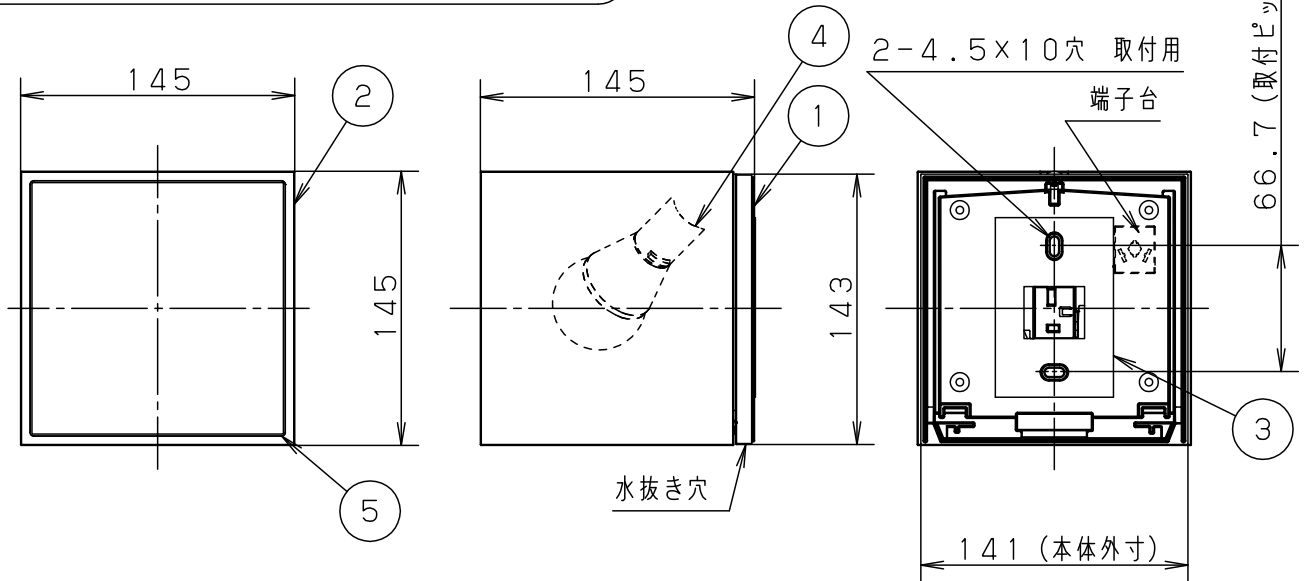

⚠ 注意：商品には寿命があります。詳細はCLX2021AAをご参照ください。

＜取付位置のご注意＞
（ランプ交換に要する寸法）

＜使用上のご注意＞

- この器具には白熱灯、電球形蛍光灯は使用できません。必ず適合ランプ（パナソニック製）をご使用ください。
- この器具の近くでは、電子錠などに使用する光高周波方式のリモコンが作動しない場合がごまれにありますので、ご注意ください。
- ほたるスイッチと接続する場合は1回路につき、スイッチ3個までで、ご使用ください。（4個以上のほたるスイッチを接続すると、スイッチを切にしても器具が消灯しないことがあります。）
- LEDにはバツキがあるため、同一品番商品でも商品ごとに発光色、明るさが異なる場合があります。
- 器具に直射日光が当たる状態で点灯させないでください。温度上昇によるランプの短寿命や一時的な明るさ低下・不点灯の原因となります。

⚠ 安全に関するご注意

- 防雨型器具です。浴室などの湿気の多い場所では使用しないでください。感電、火災の原因となります。
- 据置き及び壁面取付専用器具です。
- 指定外の取り付けは落下、感電、火災の原因となります。
- 調光器と組み合わせて使用しないでください。火災の原因となります。
- 冠水のおそれがある場所には取り付けないでください。
- 取付面よりも大きな壁面に取り付けてください。
- 指定以外のランプは使用しないでください。過熱による火災の原因となります。
- 取付面と本体パッキンのスキマおよびパッキン外周部にシーラントを塗ってください。また、背面より水のかかる場所へ設置しないでください。指定外の取り付けは絶縁不良による感電の原因となります。
- 屋外に取り付ける場合は本体の水抜き穴を防水シーラントでふさがないようにしてください。

明るさ：40形電球1灯器具相当

定格電圧	入力電流	消費電力
AC100V	0.086A	5.0W

付属ランプ LDA5L-D-G-E17/S/Z4
電球色 (2700K 高演色Ra90)

器具光束 308lm

W・数 5.0×1

器具質量 0.6kg

特記事項

- 密閉型
- ボックス取付はできません。
- カバー取付方式はネジ方式です。

5	遮光板	アルミ (t0.6)	オフブラック レザ-サテン塗装	品番
4	ソケット		E 1 7	防雨型
3	本体パッキン	EPTスポンジゴム	ブラック	LGW85281BZ
2	カバー	アクリル	乳白	上
1	本体	ASA	ホワイト	田
部番	部品名	材質・素材厚	備考	米谷
				パナソニック株式会社