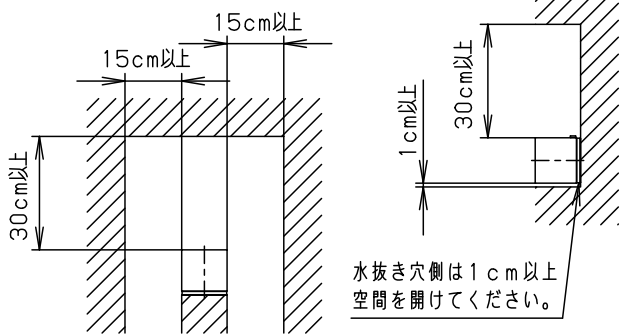

⚠ 注意：商品には寿命があります。詳細はCLX2021AAをご参照ください。

＜取付位置のご注意＞  
（ランプ交換に要する寸法）

＜使用上のご注意＞

- この器具には白熱灯、電球形蛍光灯は使用できません。必ず適合ランプ（パナソニック製）をご使用ください。
- この器具の近くでは、電子錠などに使用する光高周波方式のリモコンが作動しない場合がごまれにありますので、ご注意ください。
- ほたるスイッチと接続する場合は1回路につき、スイッチ3個までで、ご使用ください。（4個以上のほたるスイッチを接続すると、スイッチを切にしても器具が消灯しないことがあります。）
- LEDにはバツキがあるため、同一品番商品でも商品ごとに発光色、明るさが異なる場合があります。
- 器具に直射日光が当たる状態で点灯させないでください。温度上昇によるランプの短寿命や一時的な明るさ低下・不点灯の原因となります。

明るさ：40形電球1灯器具相当

定格電圧	入力電流	消費電力
AC100V	0.086A	5.0W

付属ランプ LDA5L-D-G-E17/S/Z4  
電球色 (2700K 高演色Ra90)

器具光束 308lm

W・数 5.0×1

器具質量 0.6kg

特記事項

- 密閉型
- ボックス取付はできません。
- カバー取付方式はネジ方式です。