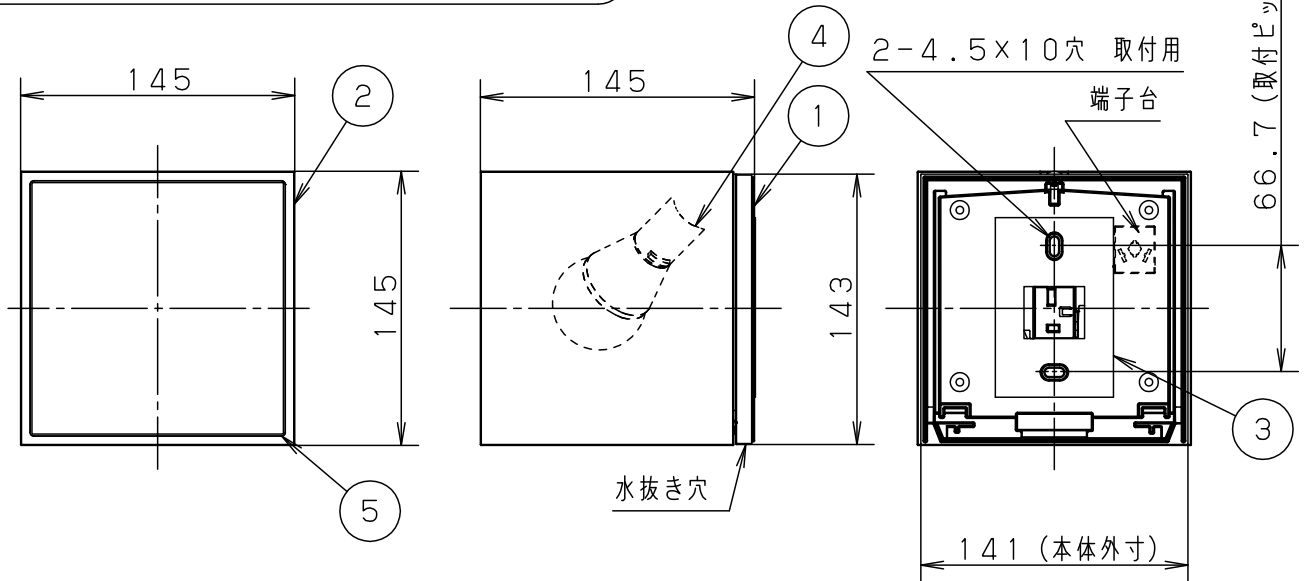

⚠ 注意：商品には寿命があります。詳細はCLX2021AAをご参照ください。

＜取付位置のご注意＞
（ランプ交換に要する寸法）

＜使用上のご注意＞

- この器具には白熱灯、電球形蛍光灯は使用できません。必ず適合ランプ（パナソニック製）をご使用ください。
- この器具の近くでは、電子錠などに使用する光高周波方式のリモコンが作動しない場合がごまれにありますので、ご注意ください。
- ほたるスイッチと接続する場合は1回路につき、スイッチ3個までで、ご使用ください。（4個以上のほたるスイッチを接続すると、スイッチを切にしても器具が消灯しないことがあります。）
- LEDにはバツキがあるため、同一品番商品でも商品ごとに発光色、明るさが異なる場合があります。
- 器具に直射日光が当たる状態で点灯させないでください。温度上昇によるランプの短寿命や一時的な明るさ低下・不点灯の原因となります。

⚠ 安全に関するご注意

- 防雨型器具です。浴室などの湿気の多い場所では使用しないでください。感電、火災の原因となります。
- 据置き及び壁面取付専用器具です。
- 指定外の取り付けは落下、感電、火災の原因となります。
- 調光器と組み合わせて使用しないでください。火災の原因となります。
- 冠水のおそれがある場所には取り付けないでください。
- 取付面よりも大きな壁面に取り付けてください。
- 指定以外のランプは使用しないでください。過熱による火災の原因となります。
- 取付面と本体パッキンのスキマおよびパッキン外周部にシーラントを塗ってください。また、背面より水のかかる場所へ設置しないでください。指定外の取り付けは絶縁不良による感電の原因となります。
- 屋外に取り付ける場合は本体の水抜き穴を防水シーラントでふさがないようにしてください。

明るさ：40形電球1灯器具相当

定格電圧	入力電流	消費電力
AC100V	0.086A	5.0W

付属ランプ LDA5L-D-G-E17/S/Z4
電球色(2700K 高演色Ra90)

- 密閉型
- ボックス取付はできません。
- カバー取付方式はネジ方式です。

器具光束	308lm	5	遮光板	アルミ(t0.6)	クールホワイト レザーサテン塗装	品番	
W・数	5.0×1	4	ソケット		E17	防雨型	
器具質量	0.6kg	3	本体パッキン	EPTスポンジゴム	ブラック	LGW85281WZ	
特記事項		2	カバー	アクリル	乳白	上	米谷
		1	本体	ASA	ホワイト	田	
部番			部品名	材質・素材厚	備考	パナソニック株式会社