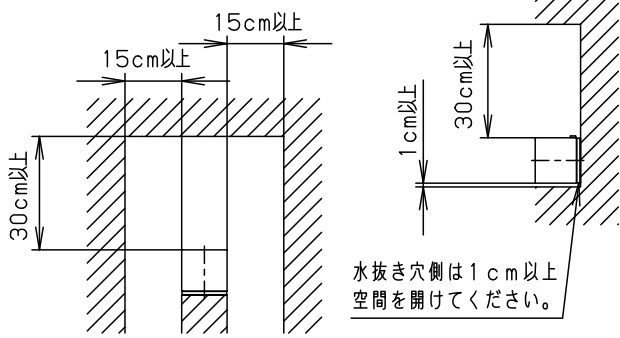

⚠ 注意：商品には寿命があります。詳細はCLX2021AAをご参照ください。

＜取付位置のご注意＞
（ランプ交換に要する寸法）

＜使用上のご注意＞

- この器具には白熱灯、電球形蛍光灯は使用できません。必ず適合ランプ（パナソニック製）をご使用ください。
- この器具の近くでは、電子錠などに使用する光高周波方式のリモコンが作動しない場合がごまれにありますので、ご注意ください。
- ほたるスイッチと接続する場合は1回路につき、スイッチ3個までで、ご使用ください。（4個以上のほたるスイッチを接続すると、スイッチを切にしても器具が消灯しないことがあります。）
- LEDにはバツキがあるため、同一品番商品でも商品ごとに発光色、明るさが異なる場合があります。
- 器具に直射日光が当たる状態で点灯させないでください。温度上昇によるランプの短寿命や一時的な明るさ低下・不点灯の原因となります。

明るさ：40形電球1灯器具相当

定格電圧	入力電流	消費電力
AC100V	0.086A	5.0W

付属ランプ LDA5L-D-G-E17/S/Z4
電球色(2700K 高演色Ra90)

- 密閉型
- ボックス取付はできません。
- カバー取付方式はネジ方式です。

器具光束	308lm	5	遮光板	アルミ(t0.6)	クールホワイト レザーサテン塗装	品番	
W・数	5.0×1	4	ソケット		E17	防雨型	
器具質量	0.6kg	3	本体パッキン	EPTスポンジゴム	ブラック	LGW85281WZ	
特記事項		2	カバー	アクリル	乳白	上	米谷
		1	本体	ASA	ホワイト	田	
部番			部品名	材質・素材厚	備考	パナソニック株式会社	