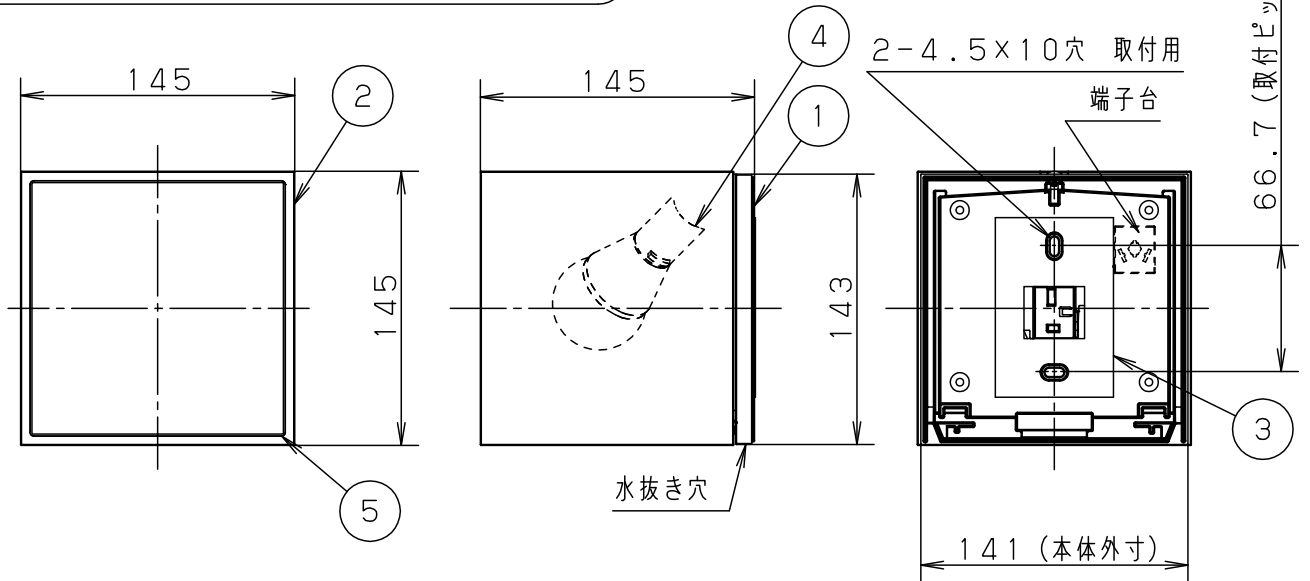

＜使用上のご注意＞

- この器具には白熱灯、電球形蛍光灯は使用できません。必ず適合ランプ（パナソニック製）をご使用ください。
- この器具の近くでは、電子錠などに使用する光高周波方式のリモコンが作動しない場合がごまれにありますので、ご注意ください。
- ほたるスイッチと接続する場合は1回路につき、スイッチ3個までで、ご使用ください。（4個以上のほたるスイッチを接続すると、スイッチを切にしても器具が消灯しないことがあります。）
- LEDにはバツキがあるため、同一品番商品でも商品ごとに発光色、明るさが異なる場合があります。
- 器具に直射日光が当たる状態で点灯させないでください。温度上昇によるランプの短寿命や一時的な明るさ低下・不点灯の原因となります。