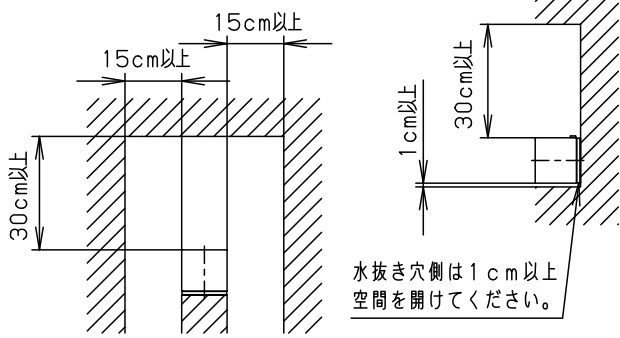

⚠ 注意：商品には寿命があります。詳細はCLX2021AAをご参照ください。

＜取付位置のご注意＞
（ランプ交換に要する寸法）

＜使用上のご注意＞

- この器具には白熱灯、電球形蛍光灯は使用できません。必ず適合ランプ（パナソニック製）をご使用ください。
- この器具の近くでは、電子錠などに使用する光高周波方式のリモコンが作動しない場合がごまれにありますので、ご注意ください。
- ほたるスイッチと接続する場合は1回路につき、スイッチ3個までで、ご使用ください。（4個以上のほたるスイッチを接続すると、スイッチを切にしても器具が消灯しないことがあります。）
- LEDにはバツキがあるため、同一品番商品でも商品ごとに発光色、明るさが異なる場合があります。
- 器具に直射日光が当たる状態で点灯させないでください。温度上昇によるランプの短寿命や一時的な明るさ低下・不点灯の原因となります。

明るさ：40形電球1灯器具相当

定格電圧	入力電流	消費電力
AC100V	0.086A	5.0W
付属ランプ	LDA5L-D-G-E17/S/Z4 電球色(2700K 高演色Ra90)	
器具光束	308lm	
W・数	5.0×1	
器具質量	0.6kg	

- 密閉型
- ボックス取付はできません。
- カバー取付方式はネジ方式です。

5	遮光板	アルミ(t0.6)	プラチナメタリック レザーサテン塗装	品番
4	ソケット		E 1 7	防雨型
3	本体パッキン	EPTスポンジゴム	ブラック	LGW85281YZ
2	カバー	アクリル	乳白	上
1	本体	ASA	ホワイト	田
部番	部品名	材質・素材厚	備考	米谷
				パナソニック株式会社