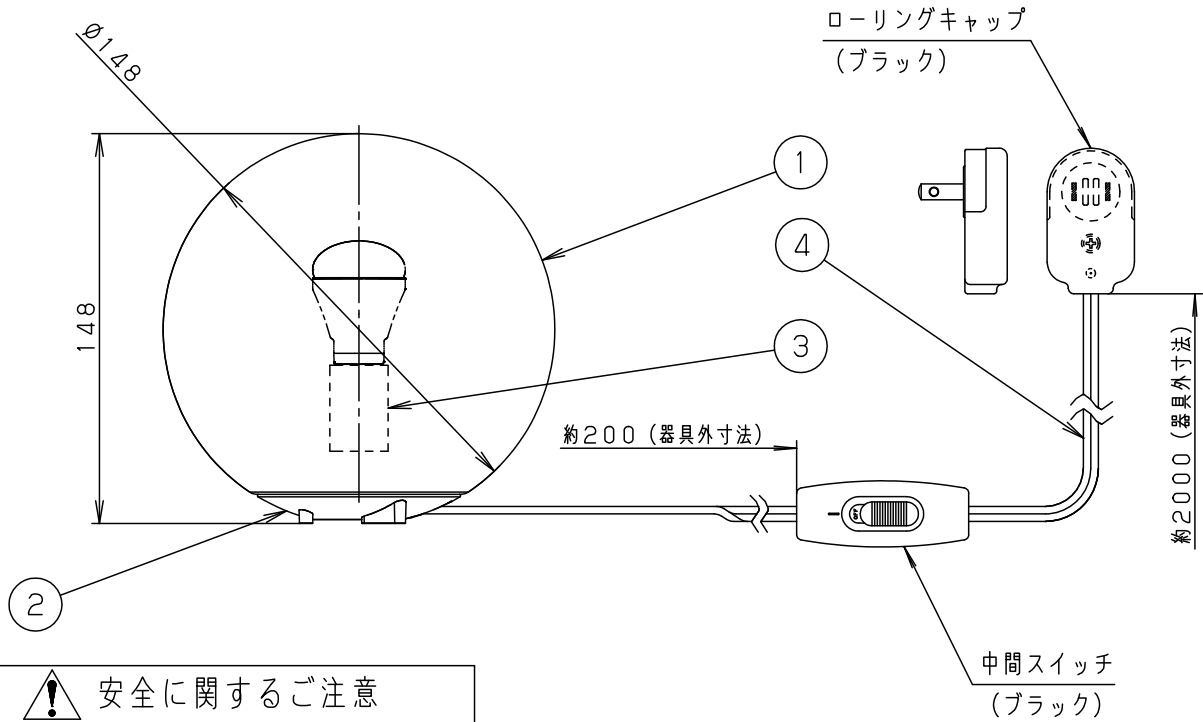

⚠ 注意：商品には寿命があります。詳細はCLX2021AAをご参照ください。

⚠ 安全に関するご注意

- 一般屋内用器具です。屋外や水気、湿気のある所では使用しないでください。絶縁不良による感電の原因となります。
- 調光器と組み合わせて使用しないでください。火災の原因となります。
- LEDを直視しないでください。目の痛みの原因となることがあります。

<使用上のご注意>

- この器具には白熱灯、電球形蛍光灯は使用できません。必ず適合ランプ（パナソニック製）をご使用ください。
- この器具の近くでは電子錠などに使用する光高周波方式のリモコンが動作しない場合がごくまれにありますのでご注意ください。
- LEDにはバラツキがあるため、同一品番商品でも商品ごとに発光色、明るさが異なる場合があります。
- 器具の近くでは、ラジオやテレビなどの音響、映像機器に雑音が入る場合があります。

- 中間スイッチ付
  ON-OFF

明るさ：25形電球1灯器具相当

定格電圧	入力電流	消費電力				品番
AC100V	0.086A	5.0W				SC801BF
付属ランプ	LDA5L-D-G-E17/S/Z4 電球色(2700K 高演色Ra90)					
器具光束	379lm	5				三輪 川端
W・数	5.0×1	4	電源コード		ブラック 約2m ローリングキャップ付	
器具質量	0.5kg	3	ソケット		E17	パナソニック株式会社
特記事項	2	台	ポリカーボネート		乳白つや消し 一部黒つや消し	
	1	カバ-	アクリル		乳白つや消し	
	部番	部品名	材質・素材厚	備考