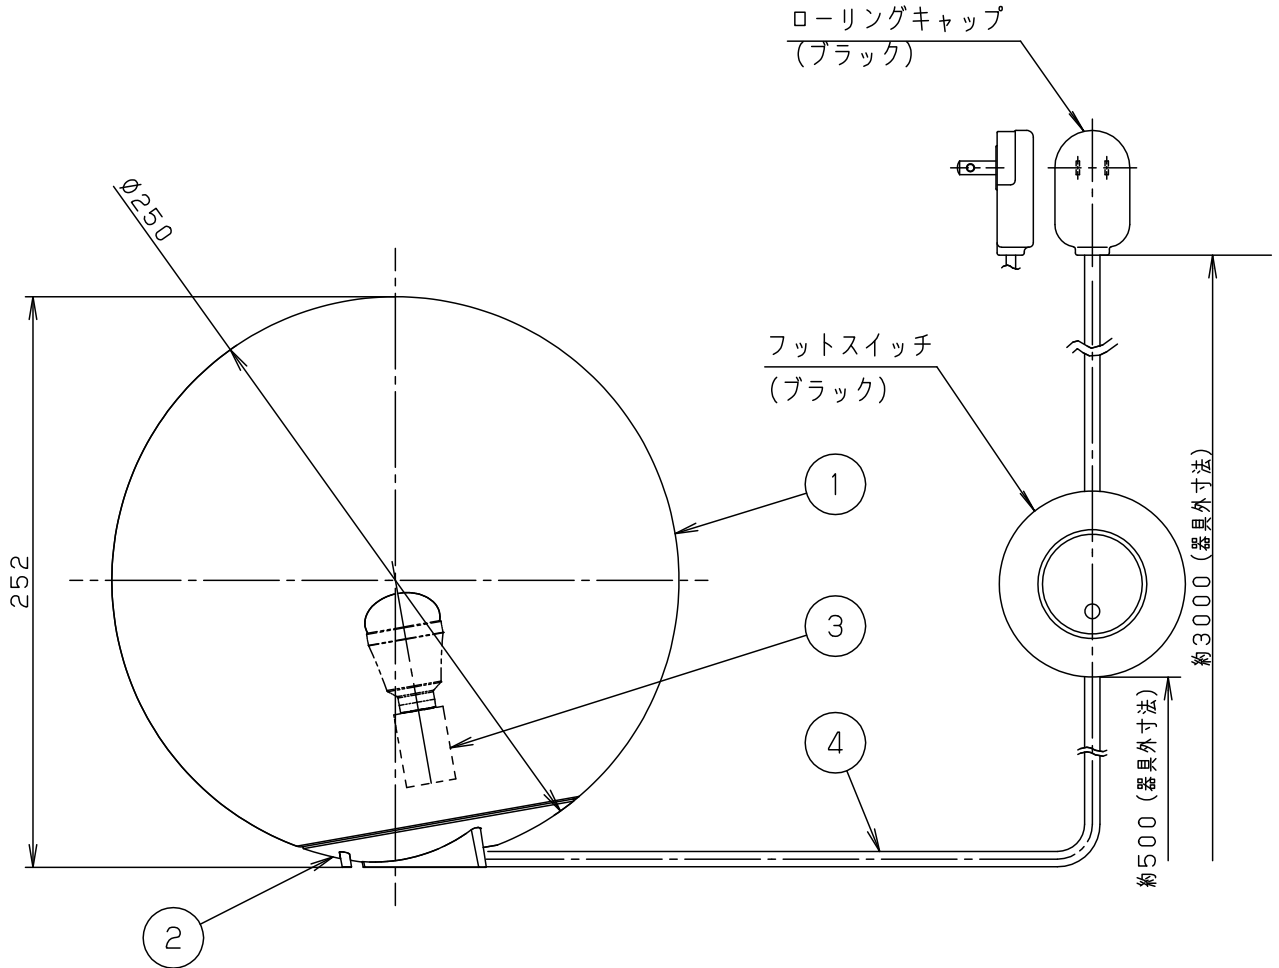

⚠ 注意：商品には寿命があります。詳細はCLX2021AAをご参照ください。

安全に関するご注意

- 一般屋内用器具です。
  屋外や水気、湿気のある所では使用しないでください。
  絶縁不良による感電の原因となります。
- 調光器と組み合わせて使用しないでください。
  火災の原因となります。
- LEDを直視しないでください。
  目の痛みの原因となることがあります。

• フットスイッチ付
ON-OFF

<使用上のご注意>

- この器具には白熱灯、電球形蛍光灯は使用できません。
  必ず適合ランプ（パナソニック製）をご使用ください。
- この器具の近くでは電子錠などに使用する光高周波方式のリモコンが動作しない場合がごくまれにありますが、ご注意ください。
- LEDにはバラツキがあるため、同一品番商品でも商品ごとに発光色、明るさが異なる場合があります。
- 器具の近くでは、ラジオやテレビなどの音響、映像機器に雑音が入る場合があります。

明るさ：40形電球1灯器具相当

定格電圧	入力電流	消費電力
AC100V	0.141A	8.2W
付属ランプ	LDA8L-D-G-E17/S/Z6 電球色(2700K 高演色Ra90)	

器具光束	671lm	5			品番	
W・数	8.2×1	4	電源コード	ブラック 約3m ローリングキャップ付	SF251BZ	
器具質量	1.4kg	3	ソケット	E17		
特記事項		2	台	ポリカーボネート	乳白つや消し	三輪 川端
		1	カバー	アクリル	乳白つや消し	
		部番	部品名	材質・素材厚	備考	パナソニック株式会社