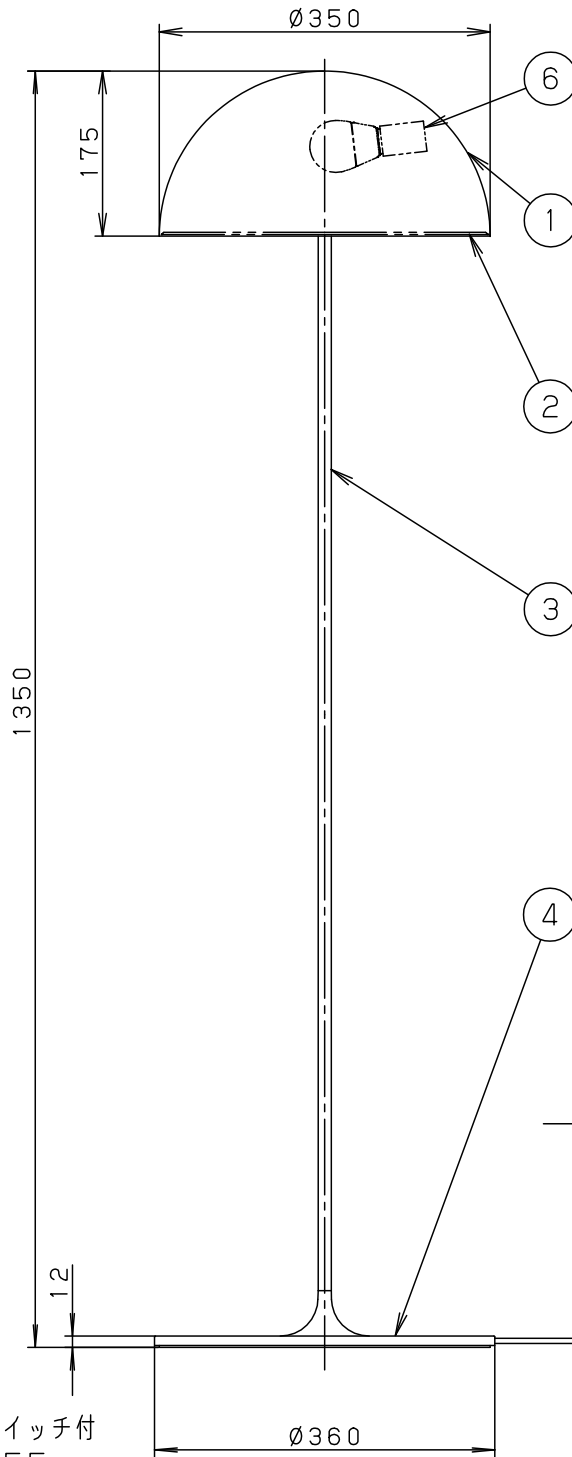

⚠ 注意：商品には寿命があります。詳細はCLX2021AAをご参照ください。

⚠ 安全に関するご注意

- 一般屋内用器具です。
  屋外や水気、湿気のある所では使用しないでください。
  絶縁不良による感電の原因となります。
- 調光器と組み合わせて使用しないでください。
  火災の原因となります。
- LEDを直視しないでください。
  目の痛みの原因となることがあります。

<使用上のご注意>

- この器具には白熱灯、電球形蛍光灯は使用できません。
  必ず適合ランプ（パナソニック製）をご使用ください。
- この器具の近くでは電子錠などに使用する光高周波方式のリモコンが動作しない場合がごくまれにありますので、ご注意ください。
- LEDにはバラツキがあるため、同一品番商品でも商品ごとに発光色、明るさが異なる場合があります。
- 器具の近くでは、ラジオやテレビなどの音響、映像機器に雑音が入る場合があります。

• フットスイッチ付
ON-OFF

明るさ：60形電球1灯器具相当								
定格電圧	入力電流	消費電力						
AC100V	0.128A	7.4W						
付属ランプ	LDA7L-D-G/S/Z6 電球色(2700K 高演色Ra90)		6	ソケット		E 2 6		
器具光束	372lm		5	電源コード		ブラック 約3m ローリングキャップ付	品番	SF292BF
W・数	7.4×1		4	ベース	鋼板	ブラック つや消し8分塗装		
器具質量	4.0kg		3	支柱	鋼管(φ13.8)	ブラック つや消し8分塗装		
特記事項			2	パネル	アクリル	乳白つや消し	三輪	川端
			1	カバー	ASA樹脂	ブラックつや消し		
部番	部品名	材質・素材厚	備考	パナソニック株式会社