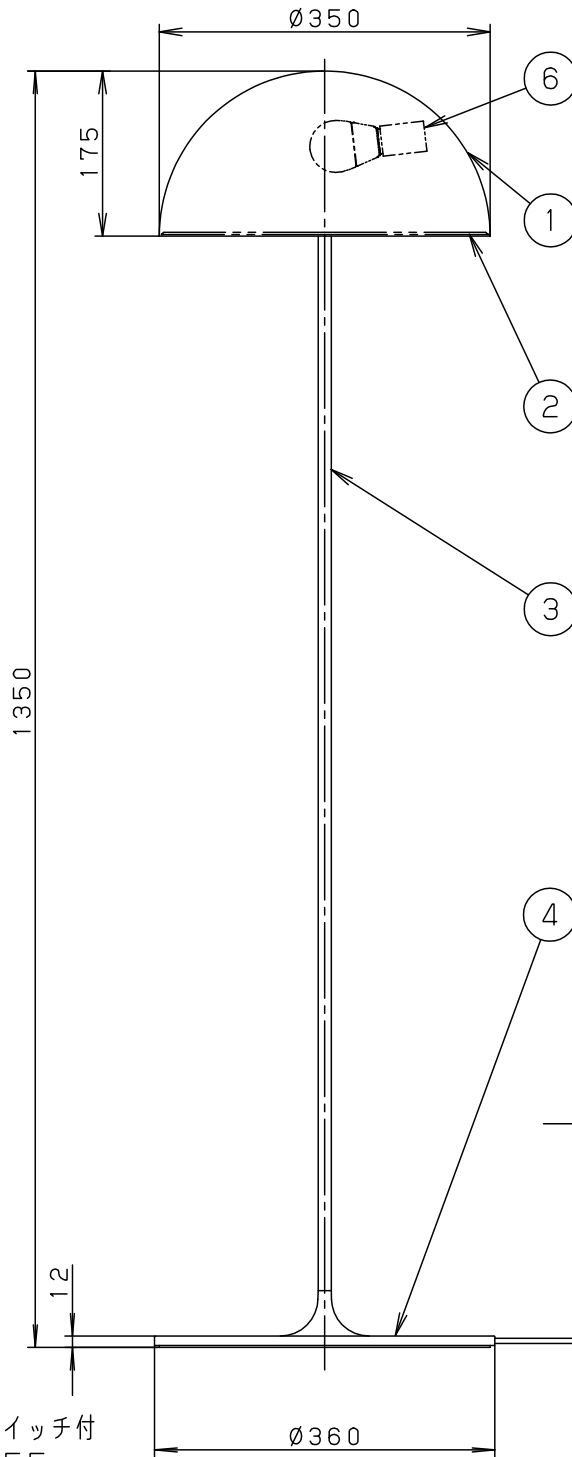

⚠ 注意：商品には寿命があります。詳細はCLX2021AAをご参照ください。

⚠ 安全に関するご注意

- 一般屋内用器具です。
  屋外や水気、湿気のある所では使用しないでください。
  絶縁不良による感電の原因となります。
- 調光器と組み合わせて使用しないでください。
  火災の原因となります。
- LEDを直視しないでください。
  目の痛みの原因となることがあります。

<使用上のご注意>

- この器具には白熱灯、電球形蛍光灯は使用できません。
  必ず適合ランプ（パナソニック製）をご使用ください。
- この器具の近くでは電子錠などに使用する光高周波方式のリモコンが動作しない場合がごくまれにありますので、ご注意ください。
- LEDにはバラツキがあるため、同一品番商品でも商品ごとに発光色、明るさが異なる場合があります。
- 器具の近くでは、ラジオやテレビなどの音響、映像機器に雑音が入る場合があります。

• フットスイッチ付
ON-OFF

明るさ：60形電球1灯器具相当		
定格電圧	入力電流	消費電力
AC100V	0.128A	7.4W
付属ランプ	LDA7L-D-G/S/Z6 電球色(2700K 高演色Ra90)	
器具光束	372lm	
W・数	7.4×1	
器具質量	4.0kg	

6	ソケット		E 2 6
5	電源コード		ホワイト 約3m ローリングキャップ付
4	ベース	鋼板	ホワイト つや消し8分塗装
3	支柱	鋼管(Ø13.8)	ホワイト つや消し8分塗装
2	パネル	アクリル	乳白つや消し
1	カバー	ASA樹脂	ホワイトつや消し

フットスイッチ
(ホワイト)
ローリングキャップ
(ホワイト)

特記事項	3輪	川端
部番	部品名	材質・素材厚
	備考	パナソニック株式会社