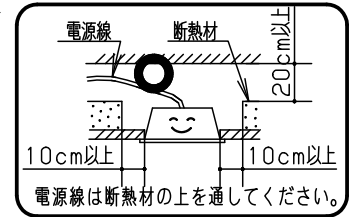

⚠ 注意：商品には寿命があります。詳細はCLX2021HAをご参照ください。

グリーン購入法適合

⚠ 安全に関するご注意

- 一般屋内用器具です。直射日光の当たる場所、湿気の多い場所、振動の強い場所、雨水のかかる場所、風の強い場所、腐食性ガスの発生する場所では使用しないでください。落下・感電・火災の原因となります。
- 器具本体は単独で使用できません。必ずパナソニック製LEDシリーズ専用本体とライトバーの組合せでご使用ください。落下・感電・火災の原因となります。
- 断熱材、防音材をかぶせて使用しないでください。火災の原因となります。
- 水平天井埋め込み取付専用器具です。他の取り付けはしないでください。落下の原因となります。
- ライトバーに衝撃を与えないでください。破損した場合、感電・火災の原因となります。

	組合せ品番	本体品番	ライトバー品番	定格値			器具光束・消費電力・消費効率	端子台容量	
				定格電圧	100V	200V			242V
Pipit調光	埋込XLX420REVT RZ9	NNLK41719J	NNL4200EVT RZ9	入力電流 0.175A	0.089A	0.073A	2300lm・16.7W・137.7lm/W	20A	
	調光		埋込XLX420REVT LA9	NNL4200EVT LA9	入力電流 0.169A	0.085A			0.070A
	非調光		埋込XLX420REVT LE9	NNL4200EVT LE9	入力電流 0.169A	0.085A			0.070A

埋込寸法：

(単体)	190×1257
(単体連結時)	190×(1274×N-20)

(N=連結台数)

＜使用上のご注意＞

- LED素子にはバラツキがあるため、同じ品番のライトバーでも光色・明るさが異なる場合があります。予めご了承ください。
- 照射距離が近い時や照射面によっては光ムラが気になる場合があります。予めご了承ください。
- 一般屋内でご使用の場合でも、器具周囲に硫黄成分が存在する場所では使用しないでください。(一部の食品や薬品、紙類などには硫黄成分が含まれます。また、車の排気ガスにも硫黄成分が含まれます。) 光学性能に影響を与える場合があります。
- 点灯直後・消灯直後にプラスチックの伸縮によるきしみ音が発生する場合がありますが、故障や異常ではありません。静かな環境や密集取付でご使用の場合、きしみ音が気になる場合があります。このような場合は直管LED等のプラスチック製カバーのないタイプをおすすめします。
- ライトバーの品種により始動時間が異なる場合があります。予めご了承ください。
- パワードリッダーの機種によっては器具付近で使用した場合、読み取り感度が鈍くなる場合があります。この場合には、器具との距離を離すか、遮蔽するなどの対策を講じてください。
- 虫の飛来が多い場所で使用される場合、まれにライトバー内に虫が侵入する恐れがあります。このような場合は防湿・防雨型ベースライトなどの防虫仕様器具をおすすめします。
- 適合コントロールをご使用の場合 (LA、RZの場合)、詳細は起動方式の承認図 (LA-KGなど) をご覧ください。

ホワイト マンセル1.0G9.6/0.1	5				品名
LED 温白色 (3500K)	4	電源		ライトバーに組込み	一般タイプ 明るさ：2500lmタイプ 埋込XLX420REVT
器具質量 2.7kg (組合せ状態)	3	ライトバー		カバー材質 ポリカーボネート (乳白)	
特記事項	2	反射板	鋼板 (t0.4)	高反射白色粉体塗装	田村
	1	本体	亜鉛鋼板 (t0.4)		
	部番	部品名	材質・素材厚	備考	パナソニック株式会社