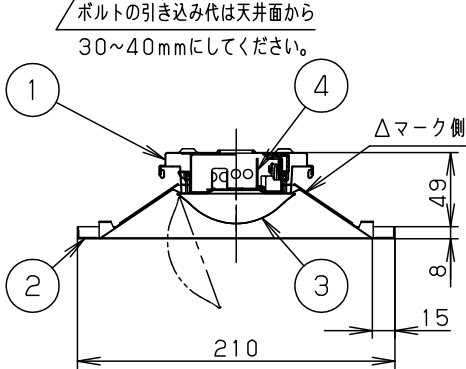

	組合せ品番	本体品番	ライトバー品番	定格値			器具光束・消費電力・消費効率	端子台容量	
				定格電圧	100V	200V			242V
Pipit調光	埋込XLX420REVT RZ9	NNLK41719J	NNL4200EVT RZ9	入力電流 0.175A	0.089A	0.073A	2300lm・16.7W・137.7lm/W	20A	
	調光		埋込XLX420REVT LA9	NNL4200EVT LA9	入力電流 0.169A	0.085A			0.070A
	非調光		埋込XLX420REVT LE9	NNL4200EVT LE9	入力電流 0.169A	0.085A			0.070A

埋込寸法：

(単体)	190×1257
(単体連結時)	190×(1274×N-20)

(N=連結台数)

＜使用上のご注意＞

- LED素子にはバラツキがあるため、同じ品番のライトバーでも光色・明るさが異なる場合があります。予めご了承ください。
- 照射距離が近い時や照射面によっては光ムラが気になる場合があります。予めご了承ください。
- 一般屋内でご使用の場合でも、器具周囲に硫黄成分が存在する場所では使用しないでください。(一部の食品や薬品、紙類などには硫黄成分が含まれます。また、車の排気ガスにも硫黄成分が含まれます。) 光学性能に影響を与える場合があります。
- 点灯直後・消灯直後にプラスチックの伸縮によるきしみ音が発生する場合がありますが、故障や異常ではありません。静かな環境や密集取付でご使用の場合、きしみ音が気になる場合があります。このような場合は直管LED等のプラスチック製カバーのないタイプをおすすめします。
- ライトバーの品種により始動時間が異なる場合があります。予めご了承ください。
- パワードリッダーの機種によっては器具付近で使用した場合、読み取り感度が鈍くなる場合があります。この場合には、器具との距離を離すか、遮蔽するなどの対策を講じてください。
- 虫の飛来が多い場所で使用される場合、まれにライトバー内に虫が侵入する恐れがあります。このような場合は防湿・防雨型ベースライトなどの防虫仕様器具をおすすめします。
- 適合コントロールをご使用の場合 (LA、RZの場合)、詳細は起動方式の承認図 (LA-KGなど) をご覧ください。

ホワイト マンセル1.0G9.6/0.1	5				品名
LED 温白色 (3500K)	4	電源		ライトバーに組込み	一般タイプ 明るさ：2500lmタイプ 埋込XLX420REVT
器具質量 2.7kg (組合せ状態)	3	ライトバー		カバー材質 ポリカーボネート (乳白)	
特記事項	2	反射板	鋼板 (t0.4)	高反射白色粉体塗装	田村
	1	本体	亜鉛鋼板 (t0.4)		
	部番	部品名	材質・素材厚	備考	パナソニック株式会社