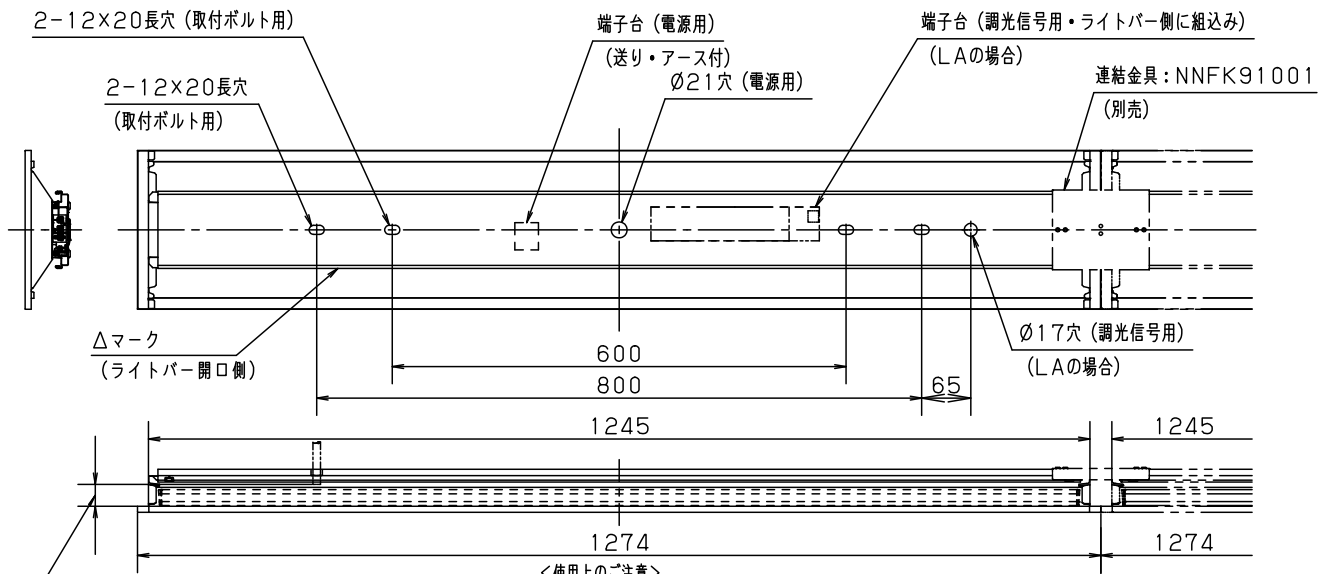

	組合せ品番	本体品番	ライトバー品番	定格値			器具光束・消費電力・消費効率	端子台容量	
				定格電圧	100V	200V			242V
Pipit調光	埋込XLX420REVT RZ9	NNLK41719J	NNL4200EVT RZ9	入力電流 0.175A	0.089A	0.073A	2300lm・16.7W・137.7lm/W	20A	
	調光		埋込XLX420REVT LA9	NNL4200EVT LA9	入力電流 0.169A	0.085A			0.070A
	非調光		埋込XLX420REVT LE9	NNL4200EVT LE9	入力電流 0.169A	0.085A			0.070A

埋込寸法：

(単体)	190×1257
(単体連結時)	190×(1274×N-20)

(N=連結台数)

＜使用上のご注意＞

- LED素子にはバラツキがあるため、同じ品番のライトバーでも光色・明るさが異なる場合があります。予めご了承ください。
- 照射距離が近い時や照射面によっては光ムラが気になる場合があります。予めご了承ください。
- 一般屋内でご使用の場合でも、器具周囲に硫黄成分が存在する場所では使用しないでください。(一部の食品や薬品、紙類などには硫黄成分が含まれます。また、車の排気ガスにも硫黄成分が含まれます。) 光学性能に影響を与える場合があります。
- 点灯直後・消灯直後にプラスチックの伸縮によるきしみ音が発生する場合がありますが、故障や異常ではありません。静かな環境や密集取付でご使用の場合、きしみ音が気になる場合があります。このような場合は直管LED等のプラスチック製カバーのないタイプをおすすめします。
- ライトバーの品種により始動時間が異なる場合があります。予めご了承ください。
- パワードリッダーの機種によっては器具付近で使用した場合、読み取り感度が鈍くなる場合があります。この場合には、器具との距離を離すか、遮蔽するなどの対策を講じてください。
- 虫の飛来が多い場所で使用される場合、まれにライトバー内に虫が侵入する恐れがあります。このような場合は防湿・防雨型ベースライトなどの防虫仕様器具をおすすめします。
- 適合コントロールをご使用の場合 (LA、RZの場合)、詳細は起動方式の承認図 (LA-KGなど) をご覧ください。

ホワイト マンセル1.0G9.6/0.1	5				品名
LED 温白色 (3500K)	4	電源		ライトバーに組込み	一般タイプ 明るさ：2500lmタイプ 埋込XLX420REVT
器具質量 2.7kg (組合せ状態)	3	ライトバー		カバー材質 ポリカーボネート (乳白)	
特記事項	2	反射板	鋼板 (t0.4)	高反射白色粉体塗装	田村
	1	本体	亜鉛鋼板 (t0.4)		
	部番	部品名	材質・素材厚	備考	パナソニック株式会社