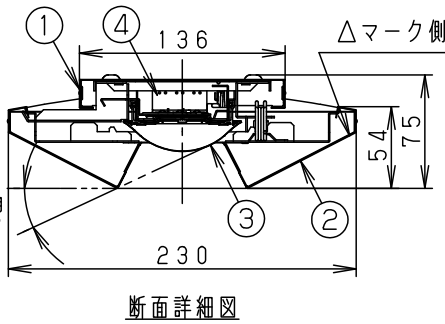

	組合せ品番	本体品番	ライトバー品番	定格値			器具光束・消費電力・消費効率	端子台容量	
				定格電圧	100V	200V			242V
WiLIA 無線調光	直付XLX445GEDP RX9	NNLK42591	NNL4400EDP RX9	入力電流 消費電力	0.259A 25.6W	0.134A 25.6W	0.111A 25.6W	3450 lm・25.6W・134.7lm/W	11A
PiPiIt調光	直付XLX445GEDP RZ9		NNL4400EDP RZ9	入力電流 消費電力	0.257A 25.4W	0.133A 25.4W	0.111A 25.4W	3450 lm・25.4W・135.8lm/W	
調光	直付XLX445GEDP LA9		NNL4400EDP LA9	入力電流 消費電力	0.251A 25.0W	0.129A 25.0W	0.108A 25.0W	3450 lm・25.0W・138.0lm/W	
非調光	直付XLX445GEDP LE9		NNL4400EDP LE9	入力電流 消費電力	0.251A 25.0W	0.129A 25.0W	0.108A 25.0W	3450 lm・25.0W・138.0lm/W	

適合品一覧

適合品は下記の承認図をご覧ください。

	適合品番
ガード	---
吊具	---
直付アダプタ	NNFK41009

ホワイト マンセル1.0G9.6/0.1	5				品名
LED	昼光色 (6500K)	4	電源	ライトバーに組み込み	一般タイプ
器具質量	4.0kg (組合せ状態)	3	ライトバー	カバー材質 ポリカーボネート (乳白)	明るさ: 4000lmタイプ 直付XLX445GEDP
特記事項		2	反射板	鋼板 (t0.4)	田村
		1	本体	鋼板 (t0.5)	
部番	部品名	材質・素材厚	備考	パナソニック株式会社	