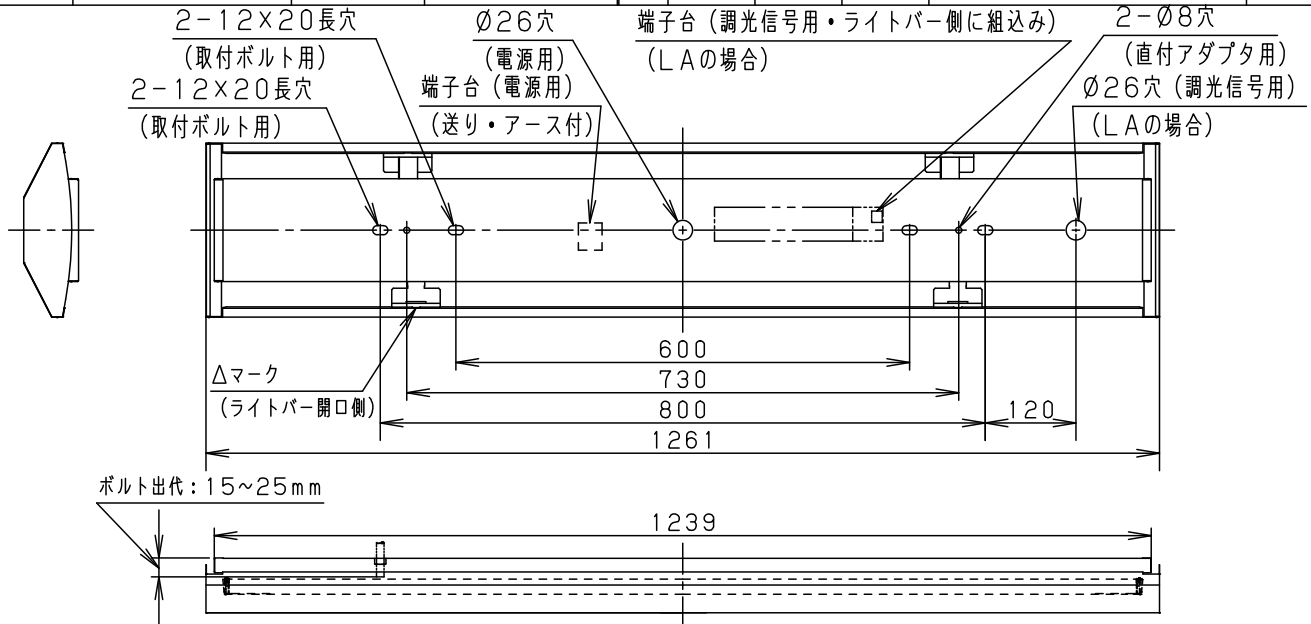

	組合せ品番	本体品番	ライトバー品番	定格値			器具光束・消費電力・消費効率	端子台容量	
				定格電圧	100V	200V			242V
WiLIA 無線調光	直付XLX445GEDP RX9	NNLK42591	NNL4400EDP RX9	入力電流 消費電力	0.259A 25.6W	0.134A 25.6W	0.111A 25.6W	3450 lm・25.6W・134.7lm/W	11A
PiPiIt調光	直付XLX445GEDP RZ9		NNL4400EDP RZ9	入力電流 消費電力	0.257A 25.4W	0.133A 25.4W	0.111A 25.4W	3450 lm・25.4W・135.8lm/W	
調光	直付XLX445GEDP LA9		NNL4400EDP LA9	入力電流 消費電力	0.251A 25.0W	0.129A 25.0W	0.108A 25.0W	3450 lm・25.0W・138.0lm/W	
非調光	直付XLX445GEDP LE9		NNL4400EDP LE9	入力電流 消費電力	0.251A 25.0W	0.129A 25.0W	0.108A 25.0W	3450 lm・25.0W・138.0lm/W	

適合品一覧

適合品は下記の承認図をご覧ください。

	適合品番
ガード	---
吊具	---
直付アダプタ	NNFK41009

ホワイト マンセル1.0G9.6/0.1	5				品名
LED	昼光色 (6500K)	4	電源	ライトバーに組み込み	一般タイプ
器具質量	4.0kg (組合せ状態)	3	ライトバー	カバー材質 ポリカーボネート (乳白)	明るさ: 4000lmタイプ 直付XLX445GEDP
特記事項		2	反射板	鋼板 (t0.4)	田村
		1	本体	鋼板 (t0.5)	
部番	部品名	材質・素材厚	備考	パナソニック株式会社	