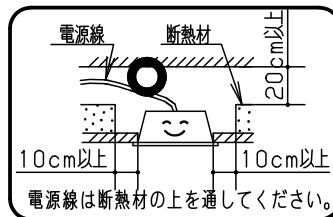

安全に関するご注意

- 一般屋内用器具です。直射日光の当たる場所、湿気が多い場所、振動の強い場所、雨水のかかる場所、風の強い場所、腐食性ガスの発生する場所では使用しないでください。落下・感電・火災の原因となります。
- 器具本体は単独で使用できません。必ずパナソニック製iDシリーズ専用本体とライトバーの組合せでご使用ください。落下・感電・火災の原因となります。
- 断熱材、防音材をかぶせて使用しないでください。火災の原因となります。
- 水平天井埋め込み取付専用器具です。他の取り付けはしないでください。落下の原因となります。
- ライトバーに衝撃を与えないでください。破損した場合、感電・火災の原因となります。
- エンドより器具内送り配線をする場合はエコケーブル（EM-EE）をご使用ください。感電・火災の原因となります。
- 電源線はライトバーに同梱の耐熱チューブを使用して接続してください。感電・火災の原因となります。

	組合せ品番	本体品番	ライトバー品番	定格値			器具光束・消費電力・消費効率	端子台容量	
				定格電圧	100V	200V			242V
調光	埋込XLX459UHN LA9	NNLK42322	NNL4500HNP LA9	入力電流	0.266A	0.134A	0.112A	4940lm・26.3W・187.8lm/W	13A
				消費電力	26.3W	26.3W	26.3W		
非調光	埋込XLX459UHN LE9	NNLK42322	NNL4500HNP LE9	入力電流	0.266A	0.134A	0.112A	4940lm・26.3W・187.8lm/W	13A
				消費電力	26.3W	26.3W	26.3W		

埋込寸法：
 (単体) 220×1235
 (単体連結時) 220×(1254×N-20)
 (N=連結台数)

＜使用上のご注意＞

- LED素子にはバラツキがあるため、同じ品番のライトバーでも光色・明るさが異なる場合があります。予めご了承ください。
 - 照射距離が近い時や照射面によっては光ムラが気になる場合があります。予めご了承ください。
 - 一般屋内で使用の場合でも、器具周囲に硫黄成分が存在する場所では使用しないでください。(一部の食品や薬品、紙類などには硫黄成分が含まれます。また、車の排気ガスにも硫黄成分が含まれます。)
 - 光学性能に影響を与える場合があります。
 - 点灯直後・消灯直後にプラスチックの伸縮によるきしみ音が発生する場合がありますが、故障や異常ではありません。静かな環境や密集取付でご使用の場合、きしみ音が気になる場合があります。この様な場合は直管LED等のプラスチック製カバーのないタイプをおすすめします。
 - ライトバーの品種により始動時間が異なる場合があります。予めご了承ください。
 - バーコードリーダーの機種によっては器具付近で使用した場合、読み取り感度が鈍くなる場合があります。この場合には、器具との距離を離すか、遮断するなどの対策を講じてください。
 - 虫の飛来が多い場所で使用される場合、まれにライトバー内に虫が侵入する恐れがあります。このような場合は防湿・防雨型ベースライトなどの防虫仕様器具をおすすめします。
 - 適合コントロールをご使用の場合(LA、RZの場合)、詳細は起動方式の承認図(LA-KGなど)をご覧ください。
- ＜施工上のご注意＞
- 電源線の引き込み穴は余分な電源線を天井裏に押し込むため、天井裏には障害物が無いようにしてください。
 - 電源線の器具間送り配線の場合は、電線保持片を折り曲げて電源線を固定してください。
 - 電源方式により騒音(うなり)が大きくなる場合がありますので、以下の配線を行ってください。
 - 三相電源を使用する場合は、必ず接地側を器具の端子台のN極に接続してください。
 - 電源と器具間に片切りスイッチを設ける場合は、必ず非接地側(充電側)にお取り付けください。
 - Pipit調光タイプは器具全体が視認できる場所に水平に設置してください。ルーパ天井や傾斜天井、造作物の内部には設置できません。

ホワイト	マンセル1.0G9.6/0.1	5				品名
LED	昼白色(5000K)	4	電源		ライトバーに組込み	省エネタイプ
器具質量	3.5kg (組合せ状態)	3	ライトバー		カバー材質 ポリカーボネート(乳白)	明るさ:5200lmタイプ 埋込XLX459UHN
特記事項		2	反射板	鋼板(t0.5)	高反射白色粉体塗装	田 雀 村 部
		1	本体	亜鉛鋼板(t0.4)		
部番	部品名	材質・素材厚	備考	パナソニック株式会社		