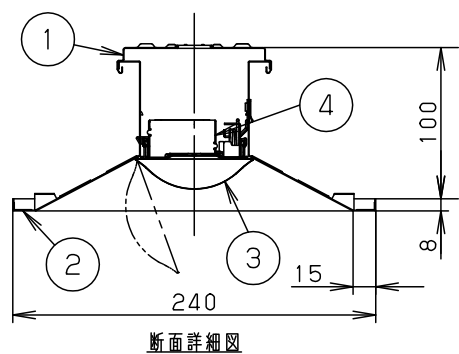

安全に関するご注意

- 一般屋内用器具です。直射日光の当たる場所、湿気が多い場所、振動の強い場所、雨水のかかる場所、風の強い場所、腐食性ガスの発生する場所では使用しないでください。落下・感電・火災の原因となります。
- 器具本体は単独で使用できません。必ずパナソニック製iDシリーズ専用本体とライトバーの組合せでご使用ください。落下・感電・火災の原因となります。
- 断熱材、防音材をかぶせて使用しないでください。火災の原因となります。
- 水平天井埋め込み取付専用器具です。他の取り付けはしないでください。落下の原因となります。
- ライトバーに衝撃を与えないでください。破損した場合、感電・火災の原因となります。
- エンドより器具内送り配線をする場合はエコケーブル（EM-EE）をご使用ください。感電・火災の原因となります。
- 電源線はライトバーに同梱の耐熱チューブを使用して接続してください。感電・火災の原因となります。

	組合せ品番	本体品番	ライトバー品番	定格値			器具光束・消費電力・消費効率	端子台容量	
				定格電圧	100V	200V			242V
調光	埋込XLX459UHN LA9	NNLK42322	NNL4500HNP LA9	入力電流	0.266A	0.134A	0.112A	4940lm・26.3W・187.8lm/W	13A
				消費電力	26.3W	26.3W	26.3W		
非調光	埋込XLX459UHN LE9	NNLK42322	NNL4500HNP LE9	入力電流	0.266A	0.134A	0.112A	4940lm・26.3W・187.8lm/W	13A
				消費電力	26.3W	26.3W	26.3W		

埋込寸法：
 (単体) 220×1235
 (単体連結時) 220×(1254×N-20)
 (N=連結台数)

＜使用上のご注意＞

- LED素子にはバラツキがあるため、同じ品番のライトバーでも光色・明るさが異なる場合があります。予めご了承ください。
 - 照射距離が近い時や照射面によっては光ムラが気になる場合があります。予めご了承ください。
 - 一般屋内で使用の場合でも、器具周囲に硫黄成分が存在する場所では使用しないでください。(一部の食品や薬品、紙類などには硫黄成分が含まれます。また、車の排気ガスにも硫黄成分が含まれます。)
 - 光学性能に影響を与える場合があります。
 - 点灯直後・消灯直後にプラスチックの伸縮によるきしみ音が発生する場合がありますが、故障や異常ではありません。静かな環境や密集取付でご使用の場合、きしみ音が気になる場合があります。この様な場合は直管LED等のプラスチック製カバーのないタイプをおすすめします。
 - ライトバーの品種により始動時間が異なる場合があります。予めご了承ください。
 - バーコードリーダーの機種によっては器具付近で使用した場合、読み取り感度が鈍くなる場合があります。この場合には、器具との距離を離すか、遮断するなどの対策を講じてください。
 - 虫の飛来が多い場所で使用される場合、まれにライトバー内に虫が侵入する恐れがあります。このような場合は防湿・防雨型ベースライトなどの防虫仕様器具をおすすめします。
 - 適合コントロールをご使用の場合(LA、RZの場合)、詳細は起動方式の承認図(LA-KGなど)をご覧ください。
- ＜施工上のご注意＞
- 電源線の引き込み穴は余分な電源線を天井裏に押し込むため、天井裏には障害物が無いようにしてください。
 - 電源線の器具間送り配線の場合は、電線保持片を折り曲げて電源線を固定してください。
 - 電源方式により騒音(うなり)が大きくなる場合がありますので、以下の配線を行ってください。
 - 三相電源を使用する場合は、必ず接地側を器具の端子台のN極に接続してください。
 - 電源と器具間に片切りスイッチを設ける場合は、必ず非接地側(充電側)にお取り付けください。
 - Pipit調光タイプは器具全体が視認できる場所に水平に設置してください。ルーパ天井や傾斜天井、造作物の内部には設置できません。

ホワイト	マンセル1.0G9.6/0.1	5				品名
LED	昼白色(5000K)	4	電源		ライトバーに組込み	省エネタイプ
器具質量	3.5kg (組合せ状態)	3	ライトバー		カバー材質 ポリカーボネート(乳白)	明るさ:5200lmタイプ 埋込XLX459UHN
特記事項		2	反射板	鋼板(t0.5)	高反射白色粉体塗装	田 雀 村 部
		1	本体	亜鉛鋼板(t0.4)		
部番	部品名	材質・素材厚	備考	パナソニック株式会社		