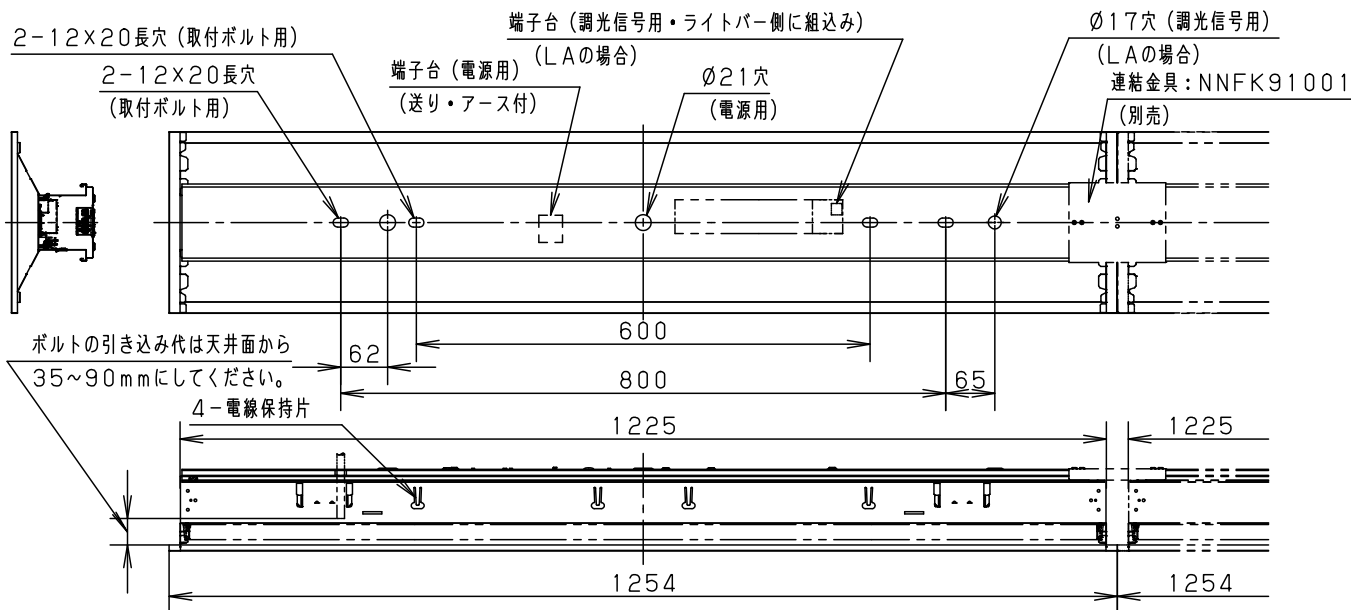

安全に関するご注意

- 一般屋内用器具です。直射日光の当たる場所、湿気が多い場所、振動の強い場所、雨水のかかる場所、風の強い場所、腐食性ガスの発生する場所では使用しないでください。落下・感電・火災の原因となります。
- 器具本体は単独で使用できません。必ずパナソニック製iDシリーズ専用本体とライトバーの組合せでご使用ください。落下・感電・火災の原因となります。
- 断熱材、防音材をかぶせて使用しないでください。火災の原因となります。
- 水平天井埋め込み取付専用器具です。他の取り付けはしないでください。落下の原因となります。
- ライトバーに衝撃を与えないでください。破損した場合、感電・火災の原因となります。
- エンドより器具内送り配線をする場合はエコケーブル（EM-EE）をご使用ください。感電・火災の原因となります。
- 電源線はライトバーに同梱の耐熱チューブを使用して接続してください。感電・火災の原因となります。

	組合せ品番	本体品番	ライトバー品番	定格値			器具光束・消費電力・消費効率	端子台容量	
				定格電圧	100V	200V			242V
調光	埋込XLX459UHN LA9	NNLK42322	NNL4500HNP LA9	入力電流	0.266A	0.134A	0.112A	4940lm・26.3W・187.8lm/W	13A
				消費電力	26.3W	26.3W	26.3W		
非調光	埋込XLX459UHN LE9	NNLK42322	NNL4500HNP LE9	入力電流	0.266A	0.134A	0.112A	4940lm・26.3W・187.8lm/W	13A
				消費電力	26.3W	26.3W	26.3W		

埋込寸法：
 (単体) 220×1235
 (単体連結時) 220×(1254×N-20)
 (N=連結台数)

＜使用上のご注意＞

- LED素子にはバラツキがあるため、同じ品番のライトバーでも光色・明るさが異なる場合があります。予めご了承ください。
 - 照射距離が近い時や照射面によっては光ムラが気になる場合があります。予めご了承ください。
 - 一般屋内で使用の場合でも、器具周囲に硫黄成分が存在する場所では使用しないでください。(一部の食品や薬品、紙類などには硫黄成分が含まれます。また、車の排気ガスにも硫黄成分が含まれます。)
 - 光学性能に影響を与える場合があります。
 - 点灯直後・消灯直後にプラスチックの伸縮によるきしみ音が発生する場合がありますが、故障や異常ではありません。静かな環境や密集取付でご使用の場合、きしみ音が気になる場合があります。この様な場合は直管LED等のプラスチック製カバーのないタイプをおすすめします。
 - ライトバーの品種により始動時間が異なる場合があります。予めご了承ください。
 - バーコードリーダーの機種によっては器具付近で使用した場合、読み取り感度が鈍くなる場合があります。この場合には、器具との距離を離すか、遮断するなどの対策を講じてください。
 - 虫の飛来が多い場所で使用される場合、まれにライトバー内に虫が侵入する恐れがあります。このような場合は防湿・防雨型ベースライトなどの防虫仕様器具をおすすめします。
 - 適合コントロールをご使用の場合(LA、RZの場合)、詳細は起動方式の承認図(LA-KGなど)をご覧ください。
- ＜施工上のご注意＞
- 電源線の引き込み穴は余分な電源線を天井裏に押し込むため、天井裏には障害物が無いようにしてください。
 - 電源線の器具間送り配線の場合は、電線保持片を折り曲げて電源線を固定してください。
 - 電源方式により騒音(うなり)が大きくなる場合がありますので、以下の配線を行ってください。
 - 三相電源を使用する場合は、必ず接地側を器具の端子台のN極に接続してください。
 - 電源と器具間に片切りスイッチを設ける場合は、必ず非接地側(充電側)にお取り付けください。
 - Pipit調光タイプは器具全体が視認できる場所に水平に設置してください。ルーパ天井や傾斜天井、造作物の内部には設置できません。

ホワイト	マンセル1.0G9.6/0.1	5				品名
LED	昼白色(5000K)	4	電源		ライトバーに組込み	省エネタイプ
器具質量	3.5kg (組合せ状態)	3	ライトバー		カバー材質 ポリカーボネート(乳白)	明るさ:5200lmタイプ 埋込XLX459UHN
特記事項		2	反射板	鋼板(t0.5)	高反射白色粉体塗装	田 雀 村 部
		1	本体	亜鉛鋼板(t0.4)		
部番	部品名	材質・素材厚	備考	パナソニック株式会社		