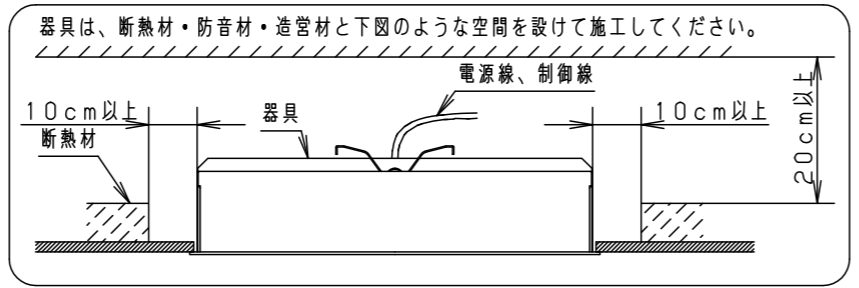

⚠ 注意：商品には寿命があります。詳細はCLX2021HAをご参照ください。

グリーン購入法適合

⚠ 安全に関するご注意

- ・一般屋内用器具です。直射日光の当たる場所、湿気が多い場所、振動の強い場所、雨水のかかる場所、腐食性ガスの発生する場所では使用しないでください。落下・感電・火災の原因となります。
- ・水平天井埋込型専用器具です。壁取付や天井直付はしないでください。落下・感電・火災の原因となります。
- ・パネルに衝撃を与えたり、無理な力を加えないでください。パネル破損による落下の原因となります。
- ・光源として高輝度LEDを使用しています。光源部（LEDユニット部）を長時間直視しないでください。目に障害をあたえるおそれがあります。
- ・断熱材、防音材をかぶせて使用しないでください。火災の原因となります。

<使用上のご注意>

- ・一般屋内でご使用の場合でも、器具周囲に硫黄成分が存在する場所では使用しないでください。（一部の食品や薬品、紙類などには硫黄成分が含まれます。また、車の排気ガスにも硫黄成分が含まれます。）光学性能に影響を与える場合があります。
- ・バーコードリーダーの機種によっては器具付近で使用した場合、読み取り感度が鈍くなる場合があります。この場合には、器具との距離を離すか、遮蔽するなどの対策を講じてください。
- ・ラジオ、TVや赤外線リモコン方式の機器は照明器具から離してご使用ください。雑音が入ったり、正常に動作しない場合があります。
- ・同時通訳機等の誘導無線をご使用になられる場合、雑音が入る場合があります。事前に確認し、対策を講じてください。
- ・LED素子にバラツキがあるため、点灯ユニット内のLED個々及び同一商品でも商品ごとに発光色、明るさが異なる場合があります。予めご了承ください。
- ・適合コントロールをご使用の場合
  - ・適合コントロール側のスイッチで消灯した場合、消灯後もLEDが薄暗く発光する場合があります。予めご了承ください。
  - ・詳細は起動方式の承認図（LA-KG）をご覧ください。

<施工上のご注意>

- ・スイッチを接地側に取付けた場合、消灯後も薄暗く発光する場合がありますので、必ず非接地側（電圧側）にお取付けください。（接地側のない電源では両切りスイッチをおすすめします。）
- ・最低天井裏寸法180mm以上必要です。（パネの操作に必要な寸法です。）

器具仕様（調光タイプ起動方式：LA9）

起動方式	電圧	AC100V	AC200V	AC242V	器具光束・消費電力・消費効率	平均演色評価数
LA9	周波数	50/60Hz			5110lm・48W・106.4lm/W	Ra83
	電流	0.50A	0.25A	0.21A		
	電力	49W	48W	48W		

埋込穴寸法：□600±2