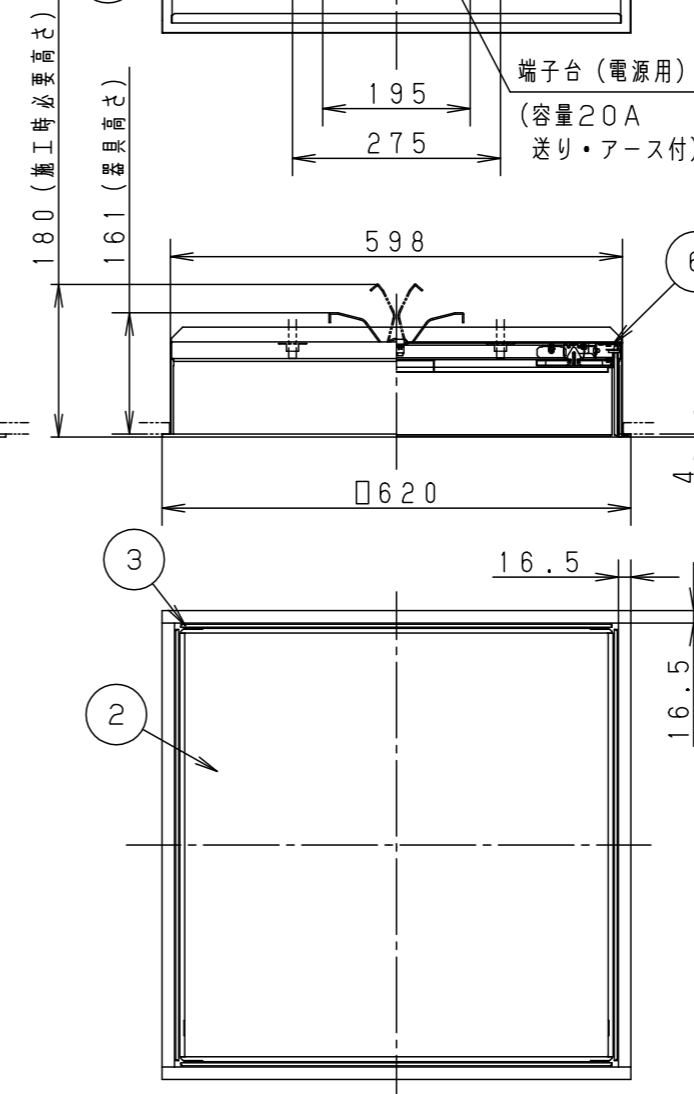

<施工上のご注意>

- ・スイッチを接地側に取付けた場合、消灯後も薄暗く発光する場合がありますので、必ず非接地側（電圧側）にお取付けください。（接地側のない電源では両切りスイッチをおすすめします。）
- ・最低天井裏寸法180mm以上必要です。（パネの操作に必要な寸法です。）

器具仕様（調光タイプ起動方式：LA9）

起動方式	電圧	AC100V	AC200V	AC242V	器具光束・消費電力・消費効率	平均演色評価数
LA9	周波数	50/60Hz			5110lm・48W・106.4lm/W	Ra83
	電流	0.50A	0.25A	0.21A		
	電力	49W	48W	48W		

埋込穴寸法：□600±2

部番	部品名	材質・素材厚	備考
1	本体	鋼板 (t0.6)	高反射白色粉体塗装
2	反射板	鋼板 (t0.5)	高反射高拡散白色粉体塗装
3	パネル	アクリル板 (t4)	透明
4	アダプタ	亜鉛鋼板 (t1.0)	
5	電源		
6	LEDユニット		

光源 : LEDユニット 低光束 温白色 (3500K)
器具質量 : 9.6kg

特記事項 :

SmartArchi

品番 : FYY26408

図番 : FYY26408-K4

尺度 : 1:10

作成日 : 2016.08.01

作成 河野 今井

パナソニック株式会社