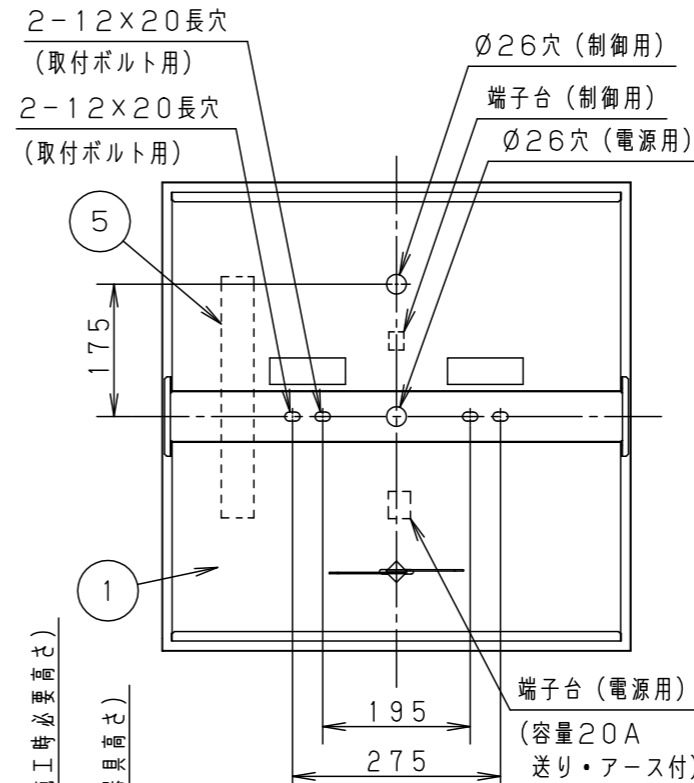

部番	部品名	材質・素材厚	備考
1	本体	鋼板 (t0.6)	高反射白色粉体塗装
2	反射板	鋼板 (t0.5)	高反射高拡散白色粉体塗装
3	パネル	アクリル板 (t4)	透明
4	アダプタ	亜鉛鋼板 (t1.0)	
5	電源		
6	LEDユニット		

光源 : LEDユニット 低光束 温白色 (3500K)
器具質量 : 9.6kg

特記事項 :

SmartArchi

品番 : FYY26408

図番 : FYY26408-K4

尺度 : 1:10

作成日 : 2016.08.01

作成 河野 今井

パナソニック株式会社