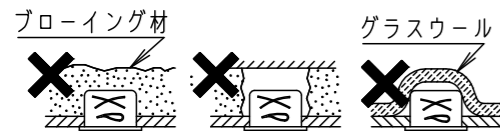

⚠ 注意：商品には寿命があります。詳細はCLX2021HAをご参照ください。

グリーン購入法適合

⚠ 安全に関するご注意

- ・一般屋内用器具です。直射日光の当たる場所、湿気が多い場所、振動の強い場所、雨水のかかる場所、腐食性ガスの発生する場所では使用しないでください。落下・感電・火災の原因となります。
- ・水平天井埋込型専用器具です。壁取付や天井直付はしないでください。落下・感電・火災の原因となります。
- ・パネルに衝撃を与えたり、無理な力を加えないでください。パネル破損による落下の原因となります。
- ・光源として高輝度LEDを使用しています。光源部（LEDユニット部）を長時間直視しないでください。目に障害をあたえるおそれがあります。
- ・断熱材、防音材をかぶせて使用しないでください。火災の原因となります。