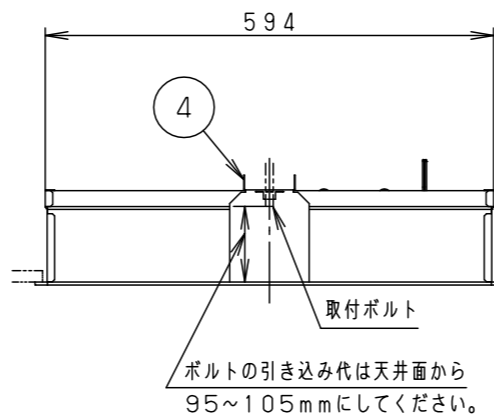

部番	部品名	材質・素材厚	備考
1	本体	鋼板 (t0.6)	高反射白色粉体塗装
2	反射板	鋼板 (t0.5)	高反射高拡散白色粉体塗装
3	パネル	アクリル板 (t4)	透明
4	アダプタ	亜鉛鋼板 (t1.0)	
5	電源		
6	LEDユニット		

光源 : LEDユニット 低光束 温白色 (3500K)
器具質量 : 9.6kg

特記事項 :

SmartArchi

品番 : FYY26408

図番 : FYY26408-K4

尺度 : 1:10

作成日 : 2016.08.01

作成 河野 今井

パナソニック株式会社