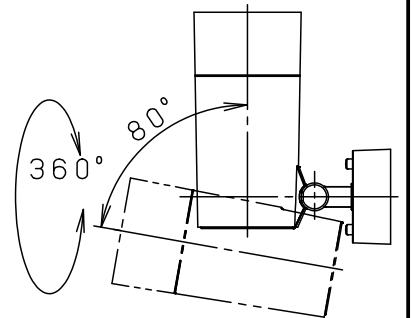

セード可動範囲

<使用上のご注意>

- ・器具には白熱灯、電球形蛍光灯は使用できません。必ず適合ランプ（パナソニック製）をご使用ください。
- ・器具の近くでは電子錠などに使用する光高周波方式のリモコンが動作しない場合がごまれにありますので、ご注意ください。
- ・LEDにはバラツキがあるため、同一品番商品でも商品ごとに発光色・明るさが異なる場合があります。
- ・ほたるスイッチと接続する場合は1回路につき、スイッチ3個まででご使用ください。（4個以上のほたるスイッチと接続すると、壁スイッチを切にしても器具が消灯しないことがあります）
- ・器具の近くでは、ラジオやテレビなどの音響・映像機器に雑音が入る場合があります。

明るさ：100形電球1灯器具相当

定格電圧	入力電流	消費電力	7	ソケット		E 2 6	
AC100V	0.19A	11.4W	6	取付板	亜鉛鋼板 (t1.2)		
付属ランプ	LDA13L-G/Z100E/S/W 電球色 (2700K Ra84)		5	フランジ	PBT樹脂	ホワイト	品番
器具光束	927lm		4	アーム	PBT樹脂	ホワイト	LGS3005L
W・数	12.9x1		3	カバー	PBT樹脂	ホワイト	
器具質量	0.7kg		2	セード	PBT樹脂	ホワイト	三輪
特記事項			1	セード	ポリカーボネート	乳白つや消し	川端
			部番	部品名	材質・素材厚	備考	パナソニック株式会社