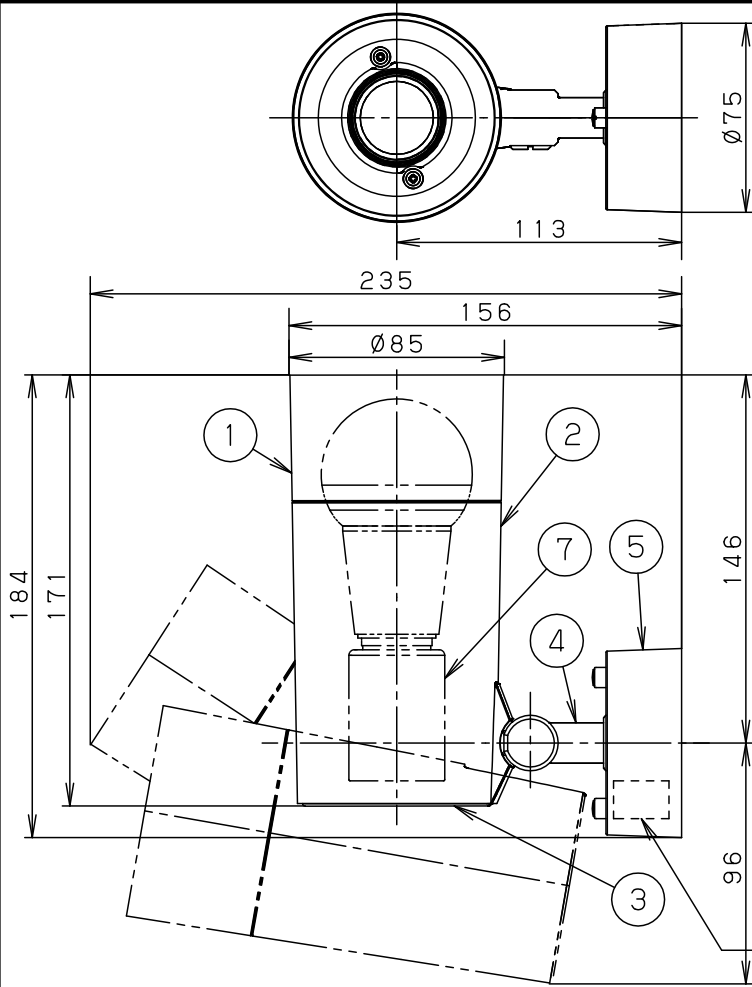

⚠ 注意：商品には寿命があります。詳細はCLX2021AAをご参照ください。