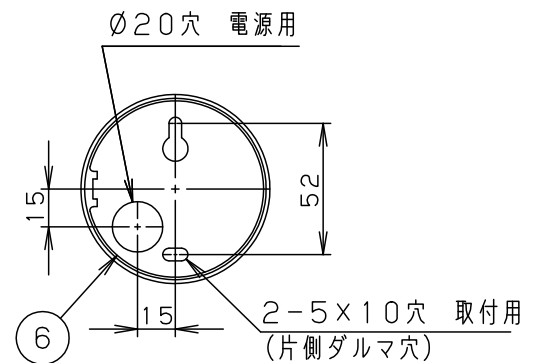

⚠ 注意：商品には寿命があります。詳細はCLX2021AAをご参照ください。