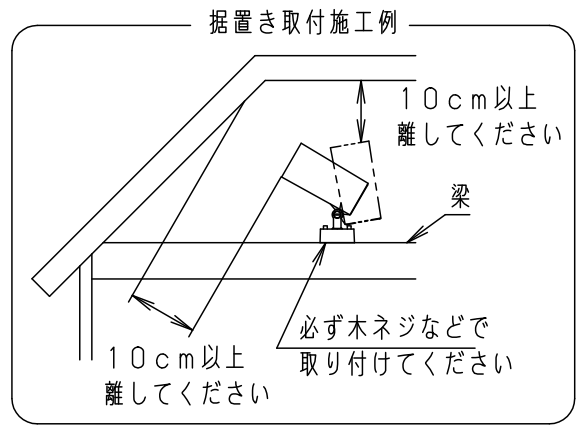

⚠ 注意：商品には寿命があります。詳細はCLX2021AAをご参照ください。