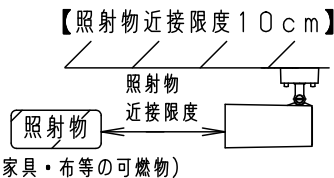

セード可動範囲

<使用上のご注意>

- ・器具には白熱灯、電球形蛍光灯は使用できません。必ず適合ランプ（パナソニック製）をご使用ください。
- ・器具の近くでは電子錠などに使用する光高周波方式のリモコンが動作しない場合がごまれにありますので、ご注意ください。
- ・LEDにはバラツキがあるため、同一品番商品でも商品ごとに発光色・明るさが異なる場合があります。
- ・ほたるスイッチと接続する場合は1回路につき、スイッチ3個まででご使用ください。（4個以上のほたるスイッチと接続すると、壁スイッチを切にしても器具が消灯しないことがあります）
- ・器具の近くでは、ラジオやテレビなどの音響・映像機器に雑音が入る場合があります。