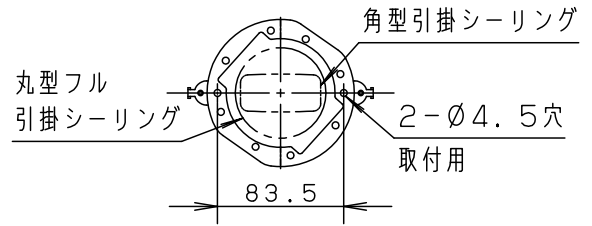

⚠ 注意：商品には寿命があります。詳細はCLX2021AAをご参照ください。

グリーン購入法適合

・丸型フル引掛シーリング、角型引掛シーリングの場合
 注) 既設のローゼット(耳付き)が取り付けられている場合には、
 取付金具を使用しないで、そのまま取り付けることができます。

・下面：密閉タイプ

⚠ 安全に関するご注意

- ・一般屋内用器具です。
 屋外や水気、湿気のある所では使用しないでください。
 絶縁不良による感電の原因となります。
- ・調光器と組み合わせて使用しないでください。
 火災の原因となります。
- ・天井面取付専用器具です。
 傾斜天井には取り付けしないでください。
 指定外取り付けは、落下の原因となります。

明るさ：60形電球4灯器具相当

定格電圧	入力電流	消費電力
AC100V	0.512A	29.6W
付属ランプ	LDA7L-D-G/S/Z6 電球色(2700K 高演色Ra90)	

器具光束	2916lm	5	ビニルキャブタイヤコード	外径(Ø6)	ブラック	品番
W・数	7.4×4	4	ソケット		E26	
器具質量	3.8kg	3	カバー	アクリル	乳白つや消し	三輪 川端
特記事項		2	アーム	鋼管(Ø11.8 t1.6)	ブラックアクリル塗装	
		1	フランジ	鋼板(t1.0)	ブラックアクリル塗装	
		部番	部品名	材質・素材厚	備考	パナソニック株式会社