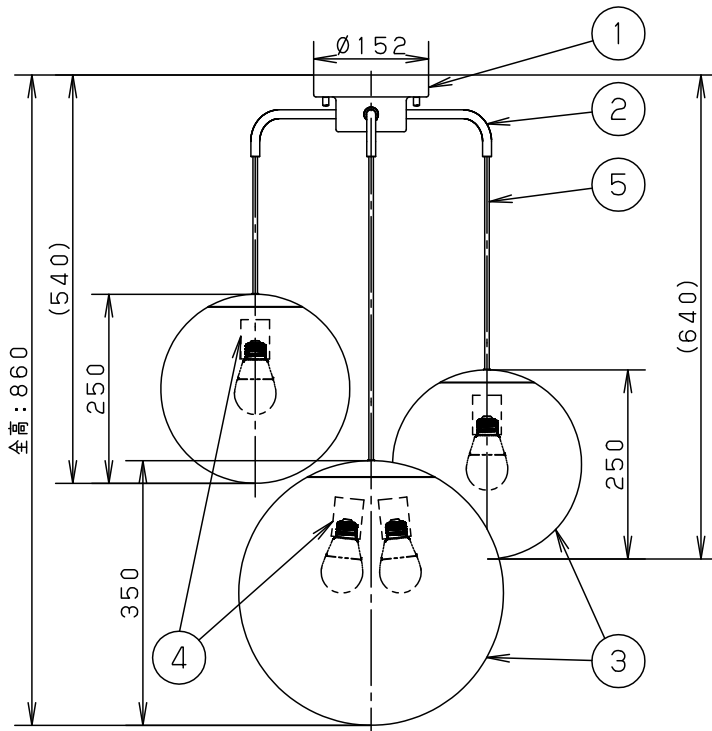

⚠ 注意：商品には寿命があります。詳細はCLX2021AAをご参照ください。

グリーン購入法適合

・丸型フル引掛シーリング、角型引掛シーリングの場合
 注) 既設のローゼット(耳付き)が取り付けられている場合には、
 取付金具を使用しないで、そのまま取り付けることができます。

・下面：密閉タイプ

⚠ 安全に関するご注意

- ・一般屋内用器具です。
 屋外や水気、湿気のある所では使用しないでください。
 絶縁不良による感電の原因となります。
- ・調光器と組み合わせて使用しないでください。
 火災の原因となります。
- ・天井面取付専用器具です。
 傾斜天井には取り付けしないでください。
 指定外取り付けは、落下の原因となります。

明るさ：60形電球4灯器具相当

定格電圧	入力電流	消費電力
AC100V	0.512A	29.6W
付属ランプ	LDA7L-D-G/S/Z6 電球色(2700K 高演色Ra90)	

器具光束	2916lm	5	ビニルキャブタイヤコード	外径(Ø6)	ブラック	品番
W・数	7.4×4	4	ソケット		E26	
器具質量	3.8kg	3	カバー	アクリル	乳白つや消し	三輪 川端
特記事項		2	アーム	鋼管(Ø11.8 t1.6)	ブラックアクリル塗装	
		1	フランジ	鋼板(t1.0)	ブラックアクリル塗装	
		部番	部品名	材質・素材厚	備考	パナソニック株式会社