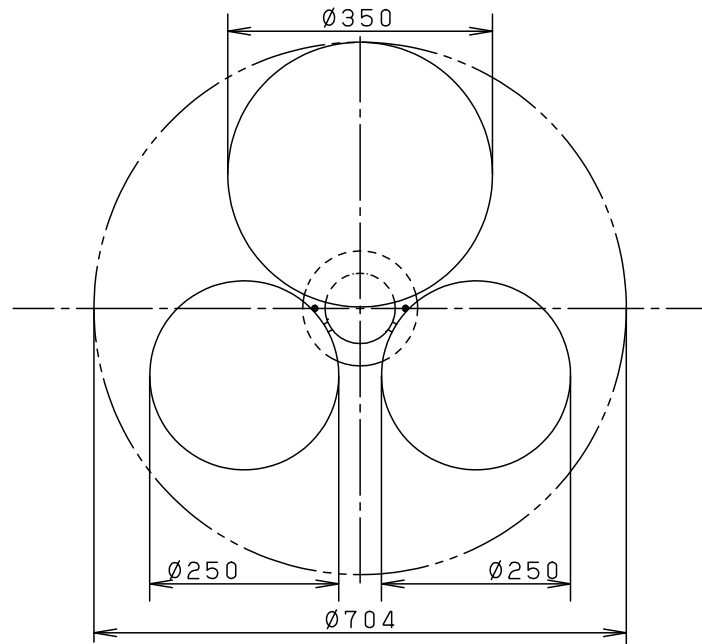

明るさ：60形電球4灯器具相当

定格電圧	入力電流	消費電力
AC100V	0.512A	29.6W
付属ランプ	LDA7L-D-G/S/Z6 電球色(2700K 高演色Ra90)	

器具光束	2916lm	5	ビニルキャブタイヤコード	外径(Ø6)	ホワイト	品番
W・数	7.4×4	4	ソケット		E26	LGB19411WF
器具質量	3.8kg	3	カバー	アクリル	乳白つや消し	
特記事項		2	アーム	鋼管(Ø11.8 t1.6)	ホワイトアクリル塗装	三輪 川端
		1	フランジ	鋼板(t1.0)	ホワイトアクリル塗装	
部番	部品名	材質・素材厚	備考	パナソニック株式会社		