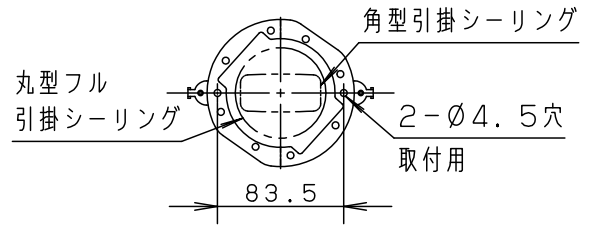

⚠ 注意：商品には寿命があります。詳細はCLX2021AAをご参照ください。

グリーン購入法適合

・丸型フル引掛シーリング、角型引掛シーリングの場合  
 注) 既設のローゼット(耳付き)が取り付けられている場合には、  
 取付金具を使用しないで、そのまま取り付けることができます。

・下面：密閉タイプ

⚠ 安全に関するご注意

- ・一般屋内用器具です。  
 屋外や水気、湿気のある所では使用しないでください。  
 絶縁不良による感電の原因となります。
- ・調光器と組み合わせて使用しないでください。  
 火災の原因となります。
- ・天井面取付専用器具です。  
 傾斜天井には取り付けないでください。  
 指定外取り付けは、落下の原因となります。

明るさ：60形電球4灯器具相当

定格電圧	入力電流	消費電力
AC100V	0.512A	29.6W
付属ランプ	LDA7L-D-G/S/Z6 電球色(2700K 高演色Ra90)	

器具光束	2916lm	5	ビニルキャブタイヤコード	外径(Ø6)	ホワイト	品番
W・数	7.4×4	4	ソケット		E26	LGB19411WF
器具質量	3.8kg	3	カバー	アクリル	乳白つや消し	
特記事項		2	アーム	鋼管(Ø11.8 t1.6)	ホワイトアクリル塗装	三輪 川端
		1	フランジ	鋼板(t1.0)	ホワイトアクリル塗装	
部番	部品名	材質・素材厚	備考	パナソニック株式会社		