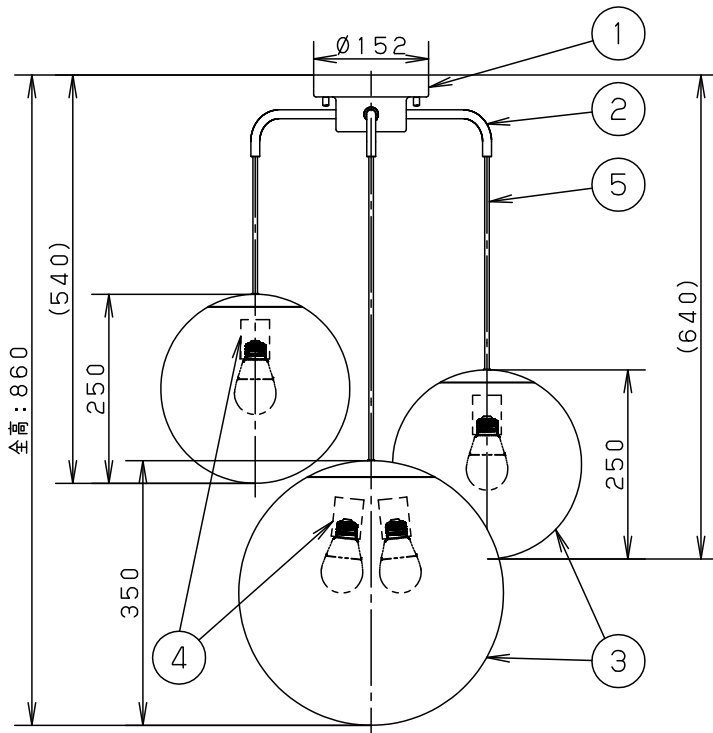

⚠ 注意：商品には寿命があります。詳細はCLX2021AAをご参照ください。

グリーン購入法適合

・丸型フル引掛シーリング、角型引掛シーリングの場合  
 注) 既設のローゼット(耳付き)が取り付けられている場合には、  
 取付金具を使用しないで、そのまま取り付けることができます。

・下面：密閉タイプ

⚠ 安全に関するご注意

- ・一般屋内用器具です。  
 屋外や水気、湿気のある所では使用しないでください。  
 絶縁不良による感電の原因となります。
- ・調光器と組み合わせて使用しないでください。  
 火災の原因となります。
- ・天井面取付専用器具です。  
 傾斜天井には取り付けないでください。  
 指定外取り付けは、落下の原因となります。

明るさ：60形電球4灯器具相当

定格電圧	入力電流	消費電力
AC100V	0.512A	29.6W
付属ランプ	LDA7L-D-G/S/Z6 電球色(2700K 高演色Ra90)	

器具光束	2916lm	5	ビニルキャブタイヤコード	外径(Ø6)	ホワイト	品番
W・数	7.4×4	4	ソケット		E26	LGB19411WF
器具質量	3.8kg	3	カバー	アクリル	乳白つや消し	
特記事項		2	アーム	鋼管(Ø11.8 t1.6)	ホワイトアクリル塗装	三輪 川端
		1	フランジ	鋼板(t1.0)	ホワイトアクリル塗装	
部番	部品名	材質・素材厚	備考	パナソニック株式会社		