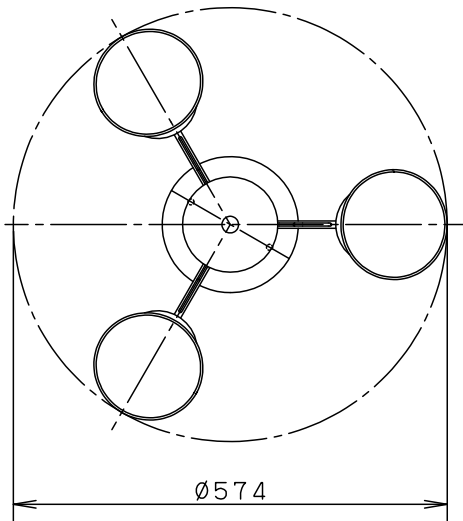

・丸型フル引掛シーリング、角型引掛シーリングの場合
 注) 既設のローゼット(耳付き)が取り付けられている場合には、
 取付金具を使用しないで、そのまま取り付けることができます。

- ・下面開放タイプ
- ・手造り品ですので寸法、および色味・模様が多少異なることがあります。
- ・セードの取付方法は、ホルダーナット方式です。

⚠ 安全に関するご注意

- ・一般屋内用器具です。
 屋外や水気、湿気のある所では使用しないでください。
 絶縁不良による感電の原因となります。
- ・調光器と組み合わせて使用しないでください。
 火災の原因となります。
- ・天井面取付専用器具です。
 傾斜天井には取り付けないでください。
 指定外取り付けは、落下の原因となります。
- ・LEDを直視しないでください。
 目の痛みの原因となることがあります。

明るさ：60形電球3灯器具相当					
定格電圧	入力電流	消費電力			
AC100V	0.384A	22.2W			
付属ランプ	LDA7L-D-G/S/Z6 電球色(2700K 高演色Ra90)	6	ソケット		E 26
器具光束	2187lm	5	下カバー	鋼板(t0.8)	ブラックレザーサテン アクリル塗装
W・数	7.4×3	4	飾り	鋼線(Ø4)	ブラックレザーサテン アクリル塗装
器具質量	3.6kg	3	セード	ガラス	乳白つや消し
特記事項		2	アーム	鋼管(t1.6 Ø9.8)	ブラックレザーサテン アクリル塗装
		1	フランジ	鋼板(t1.2)	ブラックレザーサテン アクリル塗装
部番	部品名	材質・素材厚	備考	品番	
				LGB57365K	
				三輪	川端
パナソニック株式会社					