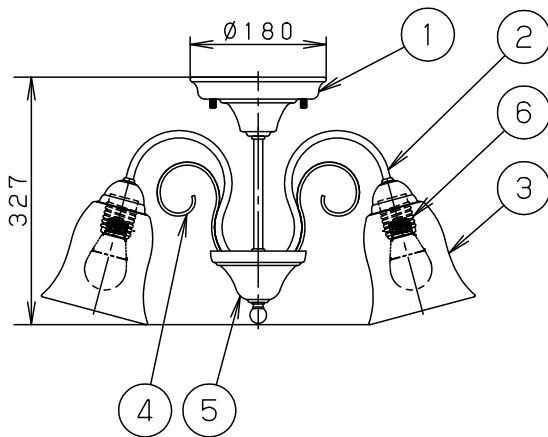

・丸型フル引掛シーリング、角型引掛シーリングの場合
 注) 既設のローゼット(耳付き)が取り付けられている場合には、
 取付金具を使用しないで、そのまま取り付けることができます。

- ・下面開放タイプ
- ・手造り品ですので寸法、および色味・模様が多少異なることがあります。
- ・セードの取付方法は、ホルダーナット方式です。

⚠ 安全に関するご注意

- ・一般屋内用器具です。
 屋外や水気、湿気のある所では使用しないでください。
 絶縁不良による感電の原因となります。
- ・調光器と組み合わせて使用しないでください。
 火災の原因となります。
- ・天井面取付専用器具です。
 傾斜天井には取り付けないでください。
 指定外取り付けは、落下の原因となります。
- ・LEDを直視しないでください。
 目の痛みの原因となることがあります。

明るさ：60形電球3灯器具相当					
定格電圧	入力電流	消費電力			
AC100V	0.384A	22.2W			
付属ランプ	LDA7L-D-G/S/Z6 電球色(2700K 高演色Ra90)	6	ソケット		E 26
器具光束	2187lm	5	下カバー	鋼板(t0.8)	ブラックレザーサテン アクリル塗装
W・数	7.4×3	4	飾り	鋼線(Ø4)	ブラックレザーサテン アクリル塗装
器具質量	3.6kg	3	セード	ガラス	乳白つや消し
特記事項		2	アーム	鋼管(t1.6 Ø9.8)	ブラックレザーサテン アクリル塗装
		1	フランジ	鋼板(t1.2)	ブラックレザーサテン アクリル塗装
部番	部品名	材質・素材厚	備考	品番	
				LGB57365K	
				三輪	川端
パナソニック株式会社					