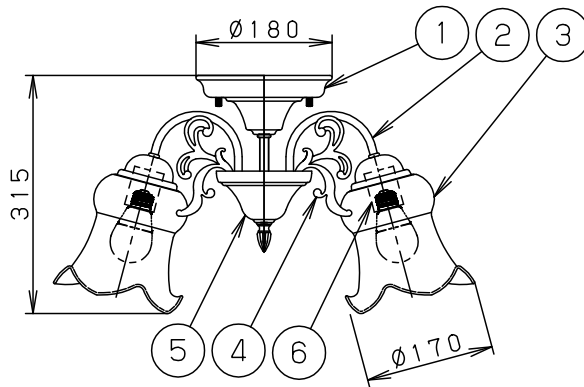

・丸型フル引掛シーリング、角型引掛シーリングの場合
 注) 既設のローゼット(耳付き)が取り付けられている場合には、
 取付金具を使用しないで、そのまま取り付けることができます。

・下面：開放タイプ

⚠ 安全に関するご注意

- ・一般屋内用器具です。
屋外や水気、湿気のある所では使用しないでください。
絶縁不良による感電の原因となります。
- ・調光器と組み合わせて使用しないでください。
火災の原因となります。
- ・天井面取付専用器具です。
傾斜天井には取り付けないでください。
指定外取り付けは、落下の原因となります。
- ・LEDを直視しないでください。
目の痛みの原因となることがあります。

明るさ：60形電球4灯器具相当					
定格電圧	入力電流	消費電力			
AC100V	0.512A	29.6W			
付属ランプ	LDA7L-D-G/S/Z6 電球色(2700K 高演色Ra90)		6	ソケット	E26
器具光束	2851lm		5	カバー	鋼板(t0.8) 金色古味仕上
W・数	7.4×4		4	飾り	ABS樹脂 金色古味仕上
器具質量	4.6kg		3	セード	ガラス 乳白つや消し
特記事項			2	アーム	鋼管(φ9.8 t1.6) 金色古味仕上
			1	フランジ	鋼板(t1.2) 金色古味仕上
部番	部品名	材質・素材厚	備考	品番	
					LGB57418K
					三輪 川端
					パナソニック株式会社