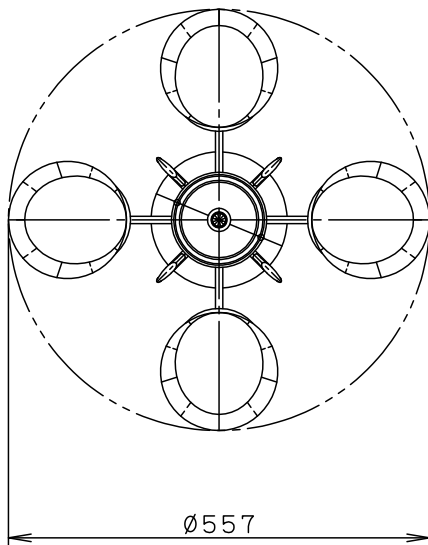

・丸型フル引掛シーリング、角型引掛シーリングの場合
 注) 既設のローゼット(耳付き)が取り付けられている場合には、
 取付金具を使用しないで、そのまま取り付けることができます。

・下面：開放タイプ

⚠ 安全に関するご注意

- ・一般屋内用器具です。
屋外や水気、湿気のある所では使用しないでください。
絶縁不良による感電の原因となります。
- ・調光器と組み合わせて使用しないでください。
火災の原因となります。
- ・天井面取付専用器具です。
傾斜天井には取り付けないでください。
指定外取り付けは、落下の原因となります。
- ・LEDを直視しないでください。
目の痛みの原因となることがあります。

明るさ：60形電球4灯器具相当					
定格電圧	入力電流	消費電力			
AC100V	0.512A	29.6W			
付属ランプ	LDA7L-D-G/S/Z6 電球色(2700K 高演色Ra90)		6	ソケット	E26
器具光束	2851lm		5	カバー	鋼板(t0.8) 金色古味仕上
W・数	7.4×4		4	飾り	ABS樹脂 金色古味仕上
器具質量	4.6kg		3	セード	ガラス 乳白つや消し
特記事項			2	アーム	鋼管(φ9.8 t1.6) 金色古味仕上
			1	フランジ	鋼板(t1.2) 金色古味仕上
部番	部品名	材質・素材厚	備考	品番	
					LGB57418K
					三輪 川端
					パナソニック株式会社