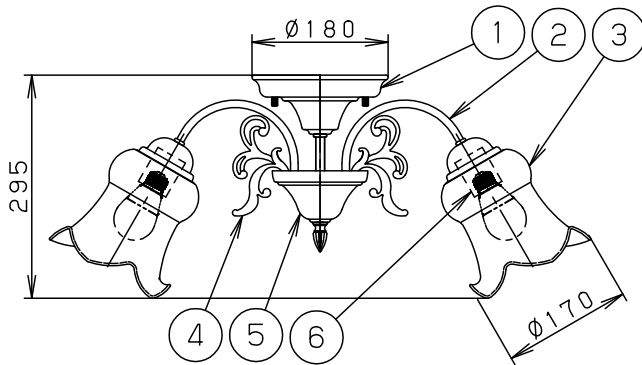

- 丸型フル引掛シーリング、角型引掛シーリングの場合
- 注) 既設のローゼット（耳付き）が取り付けられている場合には、取付金具を使用しないで、そのまま取り付けることができます。

- 下面：開放タイプ

⚠ 安全に関するご注意

- 一般屋内用器具です。屋外や水気、湿気のある所では使用しないでください。絶縁不良による感電の原因となります。
- 調光器と組み合わせて使用しないでください。火災の原因となります。
- 天井面取付専用器具です。傾斜天井には取り付けないでください。指定外取り付けは、落下の原因となります。
- LEDを直視しないでください。目の痛みの原因となることがあります。

明るさ：60形電球5灯器具相当

定格電圧	入力電流	消費電力
AC100V	0.64A	37.0W
付属ランプ	LDA7L-D-G/S/Z6 電球色 (2700K 高演色Ra90)	
器具光束	3550lm	
W・数	7.4×5	
器具質量	5.4kg	
特記事項		

6	ソケット		E 2 6	品番
5	カバー	鋼板 (t0.8)	金色古味仕上	
4	飾り	ABS樹脂	金色古味仕上	LGB57518K
3	セード	ガラス	乳白つや消し	
2	アーム	鋼管 ($\phi 9.8$ t1.6)	金色古味仕上	三輪
1	フランジ	鋼板 (t1.2)	金色古味仕上	
部番	部品名	材質・素材厚	備考	川端
				パナソニック株式会社