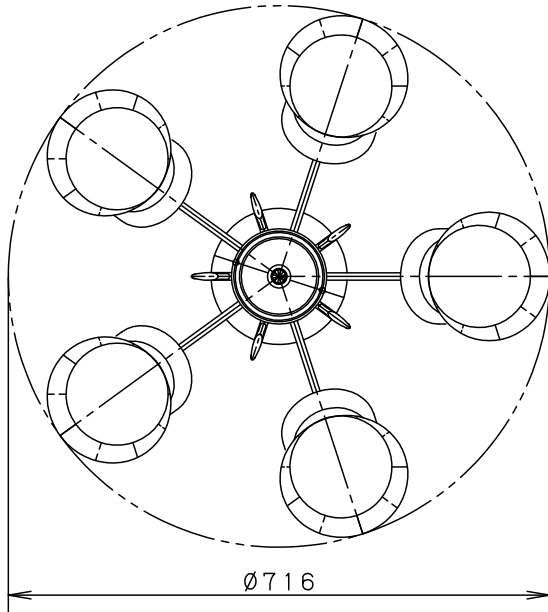

- 丸型フル引掛シーリング、角型引掛シーリングの場合
- 注) 既設のローゼット（耳付き）が取り付けられている場合には、取付金具を使用しないで、そのまま取り付けることができます。

- 下面：開放タイプ

⚠ 安全に関するご注意

- 一般屋内用器具です。屋外や水気、湿気のある所では使用しないでください。絶縁不良による感電の原因となります。
- 調光器と組み合わせて使用しないでください。火災の原因となります。
- 天井面取付専用器具です。傾斜天井には取り付けないでください。指定外取り付けは、落下の原因となります。
- LEDを直視しないでください。目の痛みの原因となることがあります。

明るさ：60形電球5灯器具相当

定格電圧	入力電流	消費電力
AC100V	0.64A	37.0W
付属ランプ	LDA7L-D-G/S/Z6 電球色 (2700K 高演色Ra90)	
器具光束	3550lm	
W・数	7.4×5	
器具質量	5.4kg	
特記事項		

6	ソケット		E 2 6	品番
5	カバー	鋼板 (t0.8)	金色古味仕上	
4	飾り	ABS樹脂	金色古味仕上	LGB57518K
3	セード	ガラス	乳白つや消し	
2	アーム	鋼管 ($\phi 9.8$ t1.6)	金色古味仕上	三輪
1	フランジ	鋼板 (t1.2)	金色古味仕上	
部番	部品名	材質・素材厚	備考	川端
				パナソニック株式会社