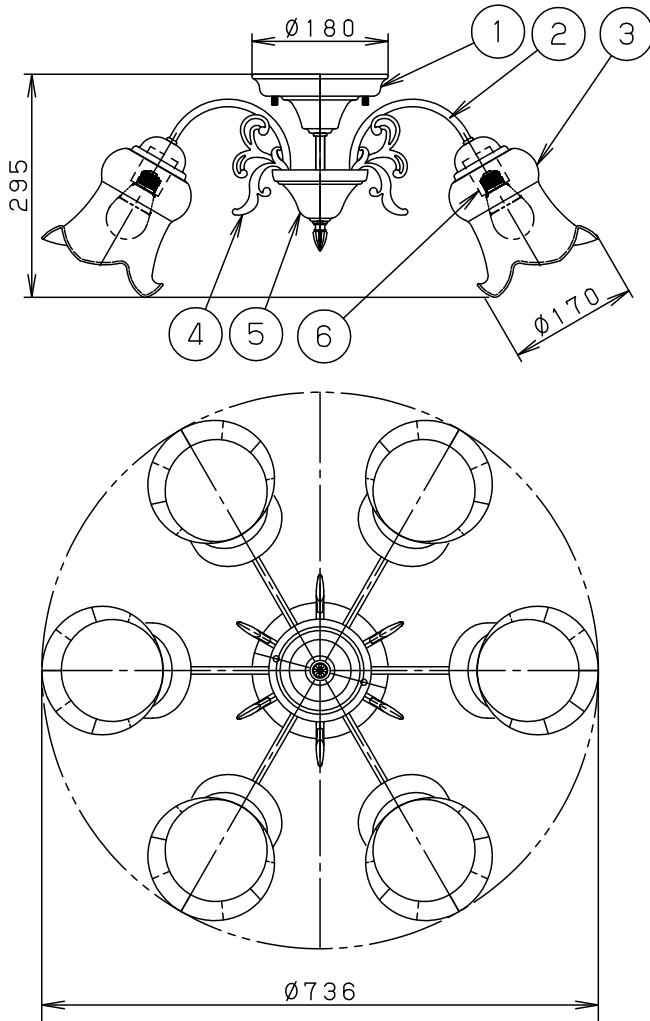

・丸型フル引掛シーリング、角型引掛シーリングの場合
 注) 既設のローゼット(耳付き)が取り付けられている場合には、
 取付金具を使用しないで、そのまま取り付けることができます。

・下面：開放タイプ

⚠ 安全に関するご注意

- ・一般屋内用器具です。
屋外や水気、湿気のある所では使用しないでください。
絶縁不良による感電の原因となります。
- ・調光器と組み合わせて使用しないでください。
火災の原因となります。
- ・天井面取付専用器具です。
傾斜天井には取り付けないでください。
指定外取り付けは、落下の原因となります。
- ・LEDを直視しないでください。
目の痛みの原因となることがあります。

明るさ：60形電球6灯器具相当					
定格電圧	入力電流	消費電力			
AC100V	0.768A	44.4W			
付属ランプ	LDA7L-D-G/S/Z6 電球色(2700K 高演色Ra90)		6	ソケット	E 26
器具光束	4300lm		5	カバー	鋼板(t0.8) 金色古味仕上
W・数	7.4×6		4	飾り	ABS樹脂 金色古味仕上
器具質量	7kg		3	セード	ガラス 乳白つや消し
特記事項			2	アーム	鋼管(Ø9.8 t1.6) 金色古味仕上
			1	フランジ	鋼板(t1.2) 金色古味仕上
			部番	部品名	材質・素材厚
品番 LGB57618K					
三輪 川端					
パナソニック株式会社					