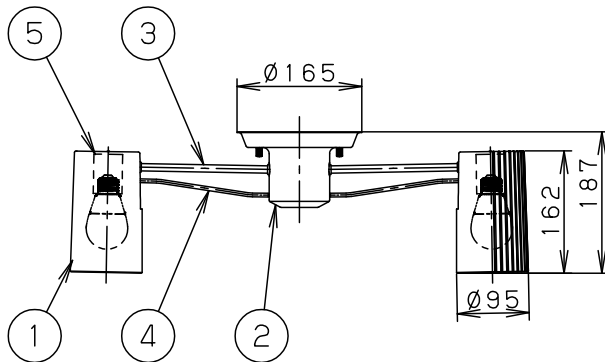

・丸型フル引掛シーリング、角型引掛シーリングの場合
 注) 既設のローゼット(耳付き)が取り付けられている場合には、
 取付金具を使用しないで、そのまま取り付けることができます。

・下面開放タイプ

⚠ 安全に関するご注意

- ・一般屋内用器具です。
 屋外や水気、湿気のある所では使用しないでください。
 絶縁不良による感電の原因となります。
- ・調光器と組み合わせて使用しないでください。
 火災の原因となります。
- ・天井面取付専用器具です。
 傾斜天井には取り付けないでください。
 指定外取り付けは、落下の原因となります。
- ・LEDを直視しないでください。
 目の痛みの原因となることがあります。

明るさ：60形電球6灯器具相当

定格電圧	入力電流	消費電力
AC100V	0.768A	44.4W
付属ランプ	LDA7L-D-G/S/Z6 電球色(2700K 高演色Ra90)	

器具光束	4557lm	5	ソケット		E26	品番
W・数	7.4×6	4	飾り	ステンレス鋼棒(Ø5)	ヘアライン仕上	
器具質量	4.2kg	3	アーム	鋼管(Ø9.8 t1.6)	クローム仕上	三輪 川端
特記事項		2	フランジ	鋼板(t1.2)	クローム仕上	
		1	セード	アクリル	透明・一部つや消し	
部番	部品名	材質・素材厚	備考	パナソニック株式会社		