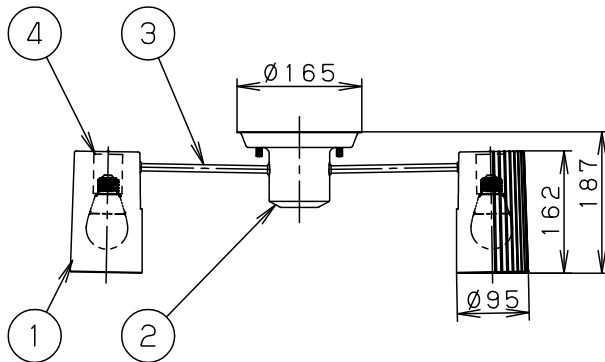

・丸型フル引掛シーリング、角型引掛シーリングの場合  
 注) 既設のローゼット(耳付き)が取り付けられている場合には、  
 取付金具を使用しないで、そのまま取り付けることができます。

・下面開放タイプ

⚠ 安全に関するご注意

- ・一般屋内用器具です。  
 屋外や水気、湿気のある所では使用しないでください。  
 絶縁不良による感電の原因となります。
- ・調光器と組み合わせて使用しないでください。  
 火災の原因となります。
- ・天井面取付専用器具です。  
 傾斜天井には取り付けないでください。  
 指定外取り付けは、落下の原因となります。
- ・LEDを直視しないでください。  
 目の痛みの原因となることがあります。

明るさ：60形電球6灯器具相当							
定格電圧	入力電流	消費電力					
AC100V	0.768A	44.4W					
付属ランプ	LDA7L-D-G/S/Z6 電球色(2700K 高演色Ra90)						
器具光束	4557lm						品番
W・数	7.4×6	4	ソケット		E 2 6	LGB57663K	
器具質量	4.2kg	3	アーム	鋼管(Ø9.8 t1.6)	シルバーメタリック アクリル塗装		三輪 川端
特記事項		2	フランジ	鋼板(t1.2)	シルバーメタリック アクリル塗装		
		1	セード	アクリル	透明・一部つや消し		
		部番	部品名	材質・素材厚	備考	パナソニック株式会社	