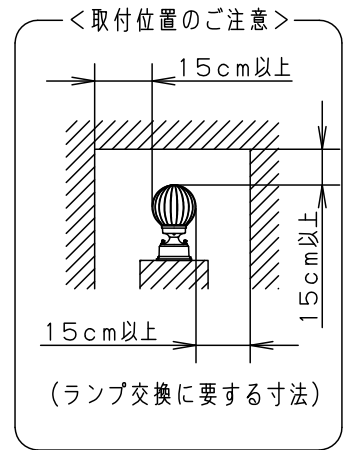

- 取付部絶縁プッシング付
- カバーの取付方法はネジ込み方式です。
- 密閉型

⚠ 安全に関するご注意

- 防雨型器具です。  
浴室などの湿気の多い場所では使用しないでください。  
感電、火災の原因となります。
- 据置き取付専用器具です。  
図面方向以外には取り付けないでください。  
落下、感電、火災の原因となります。
- 取付面より大きな面に取り付けてください。
- 調光器と組み合わせて使用しないでください。  
火災の原因となります。
- 取付面と本体パッキンのスキマおよびパッキン外周部にシール剤を塗ってください。  
また、水のたまる場所へ設置しないでください。  
指定外の取り付けは絶縁不良による感電の原因となります。

明るさ：40形電球1灯器具相当						
定格電圧	入力電流	消費電力				
AC100V	0.086A	5.0W				
付属ランプ	LDA5L-D-G-E17/S/Z4 電球色(2700K 高演色Ra90)	6	ソケット		E17	
器具光束	325lm	5	グローブパッキン	シリコンゴム	黒	品番
W・数	5.0×1	4	本体パッキン	EPTスポンジゴム	黒	防雨型
器具質量	1.1kg	3	カバー	ガラス	乳白つや消し	LGW56934BF
特記事項		2	灯具本体	アルミダイカスト	オフブラック レザニサチンアクリル塗装	上田 米谷
		1	本体	アルミダイカスト	オフブラック レザニサチンアクリル塗装	
部番	部品名	材質・素材厚	備考	パナソニック株式会社		