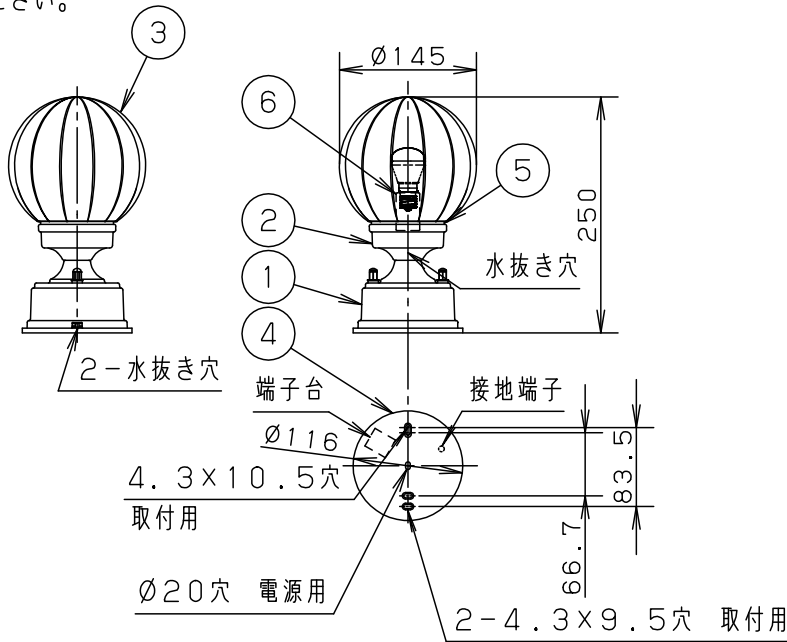

- 取付部絶縁プッシング付
- カバーの取付方法はネジ込み方式です。
- 密閉型

⚠ 安全に関するご注意

- 防雨型器具です。  
浴室などの湿気の多い場所では使用しないでください。  
感電、火災の原因となります。
- 据置き取付専用器具です。  
図面方向以外には取り付けないでください。  
落下、感電、火災の原因となります。
- 取付面より大きな面に取り付けてください。
- 調光器と組み合わせて使用しないでください。  
火災の原因となります。
- 取付面と本体パッキンのスキマおよびパッキン外周部にシール剤を塗ってください。  
また、水のたまる場所へ設置しないでください。  
指定外の取り付けは絶縁不良による感電の原因となります。

明るさ：40形電球1灯器具相当						
定格電圧	入力電流	消費電力				
AC100V	0.086A	5.0W				
付属ランプ	LDA5L-D-G-E17/S/Z4 電球色(2700K 高演色Ra90)	6	ソケット		E17	
器具光束	325lm	5	グローブパッキン	シリコンゴム	黒	品番
W・数	5.0×1	4	本体パッキン	EPTスポンジゴム	黒	防雨型
器具質量	1.1kg	3	カバー	ガラス	乳白つや消し	LGW56934BF
特記事項		2	灯具本体	アルミダイカスト	オフブラック レザニサチンアクリル塗装	上田 米谷
		1	本体	アルミダイカスト	オフブラック レザニサチンアクリル塗装	
部番	部品名	材質・素材厚	備考	パナソニック株式会社		