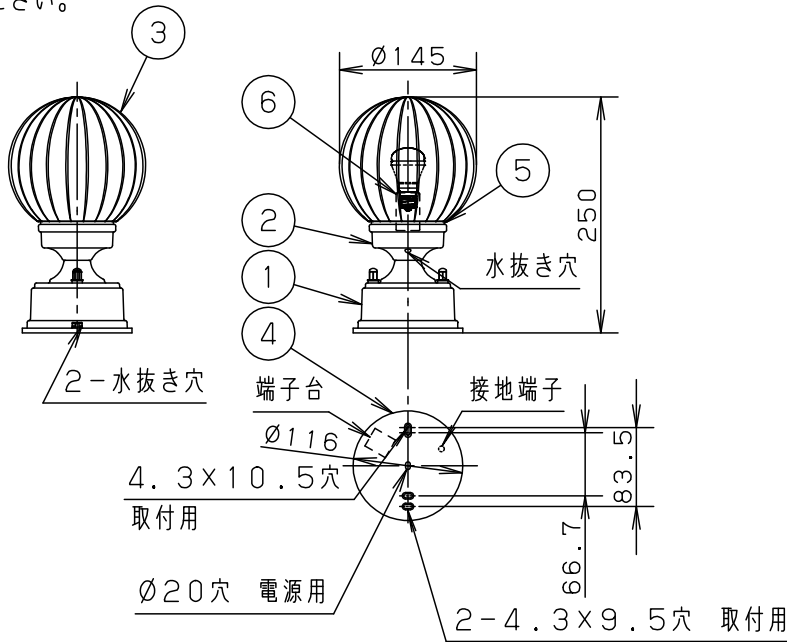

- 取付部絶縁ブッシング付
- カバーの取付方法はネジ込み方式です。
- 密閉型

⚠ 安全に関するご注意

- 防雨型器具です。
浴室などの湿気の多い場所では使用しないでください。
感電、火災の原因となります。
- 据置き取付専用器具です。
凶面方向以外には取り付けないでください。
落下、感電、火災の原因となります。
- LEDを直視しないでください。
目の痛みの原因となることがあります。
- 取付面より大きな面に取り付けてください。
- 調光器と組み合わせて使用しないでください。火災の原因となります。
- 取付面と本体パッキンのスキマおよびパッキン外周部にシール剤を塗ってください。
また、水のたまる場所へ設置しないでください。
指定外の取り付けは絶縁不良による感電の原因となります。

明るさ：40形電球1灯器具相当						
定格電圧	入力電流	消費電力				
AC100V	0.086A	5.0W				
付属ランプ	LDA5L-D-G-E17/S/Z4 電球色(2700K 高演色Ra90)	6	ソケット	E17		
器具光束	382lm	5	グローブパッキン	シリコンゴム	品番	
W・数	5.0×1	4	本体パッキン	EPTスポンジゴム	防雨型	
器具質量	1.1kg	3	カバー	ガラス	LGW56935AF	
特記事項		2	灯具本体	アルミダイカスト	ダークブラウンメタリック レザーステンアクリル塗装	上田 米谷
		1	本体	アルミダイカスト	ダークブラウンメタリック レザーステンアクリル塗装	
部番	部品名	材質・素材厚	備考	パナソニック株式会社		