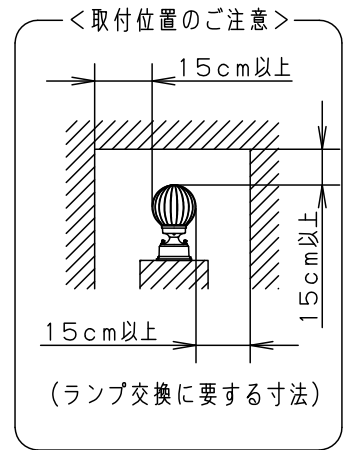

- 取付部絶縁ブッシング付
- カバーの取付方法はネジ込み方式です。
- 密閉型

⚠ 安全に関するご注意

- 防雨型器具です。
浴室などの湿気の多い場所では使用しないでください。
感電、火災の原因となります。
- 据置き取付専用器具です。
凶面方向以外には取り付けないでください。
落下、感電、火災の原因となります。
- LEDを直視しないでください。
目の痛みの原因となることがあります。
- 取付面より大きな面に取り付けてください。
- 調光器と組み合わせて使用しないでください。火災の原因となります。
- 取付面と本体パッキンのスキマおよびパッキン外周部にシール剤を塗ってください。
また、水のたまる場所へ設置しないでください。
指定外の取り付けは絶縁不良による感電の原因となります。

明るさ：40形電球1灯器具相当						
定格電圧	入力電流	消費電力				
AC100V	0.086A	5.0W				
付属ランプ	LDA5L-D-G-E17/S/Z4 電球色(2700K 高演色Ra90)	6	ソケット	E17		
器具光束	382lm	5	グローブパッキン	シリコンゴム	品番	
W・数	5.0×1	4	本体パッキン	EPTスポンジゴム	防雨型	
器具質量	1.1kg	3	カバー	ガラス	LGW56935AF	
特記事項		2	灯具本体	アルミダイカスト	ダークブラウンメタリック レザーステンアクリル塗装	上田 米谷
		1	本体	アルミダイカスト	ダークブラウンメタリック レザーステンアクリル塗装	
部番	部品名	材質・素材厚	備考	パナソニック株式会社		