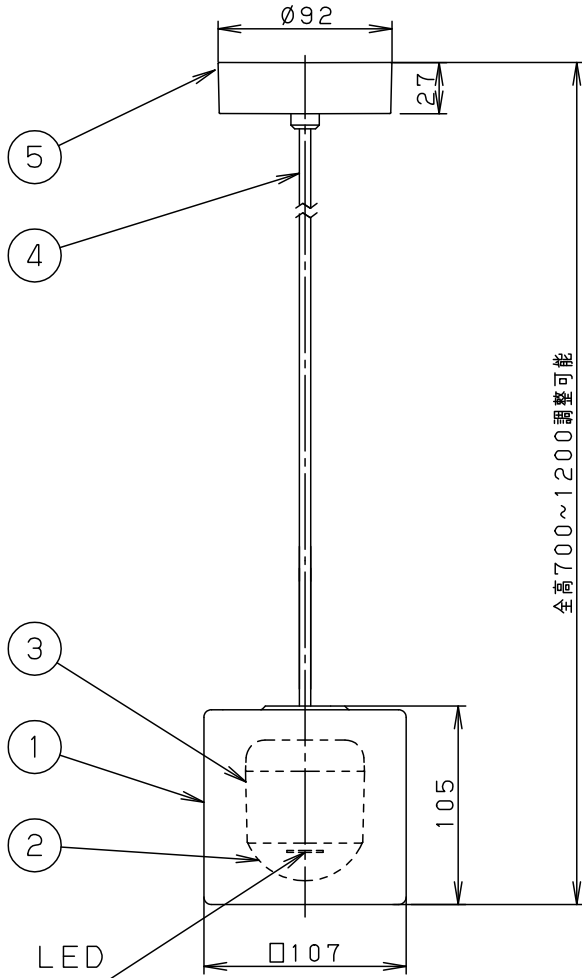

⚠ 注意：商品には寿命があります。詳細はCLX2021AAをご参照ください。

<使用上のご注意>

- LEDにはバラツキがあるため、同一品番商品でも商品ごとに発光色・明るさが異なる場合があります。
- ほたるスイッチと接続する場合は器具1台につき、スイッチ3個までで、ご使用ください。  
(4個以上のほたるスイッチと接続すると、スイッチを切にしても器具が消灯しないことがあります。)
- この器具の近くでは電子錠などに使用する光高周波方式のリモコンが動作しない場合がごくまれにありますので、ご注意ください。
- 器具の近くでは、ラジオやテレビなどの音響・映像機器に雑音が入る場合があります。

- コードはフランジ内に収納できます。
- 下面開放タイプ
- 電源ユニット内蔵型
- 製造上、ガラスセードには小さな泡が入る場合や、寸法が多少異なる場合があります。

|        |       |      |
|--------|-------|------|
| 定格電圧   | 入力電流  | 消費電力 |
| AC100V | 0.09A | 4.3W |

|      |   |        |             |            |           |  |
|------|---|--------|-------------|------------|-----------|--|
| LED  | 電球色 (2700K 高演色Ra95)<br>明るさ: 60形電球1灯器具相当 | 5      | フランジ        | ABS樹脂      | ホワイト      | 品番<br>LGB10441LE1  |
|      |   | 4      | ピルキャブタイプコード | 外径Ø6       | ホワイト      |  |
| 器具質量 | 2.1kg                                   | 3      | 本体          | アルミダイカスト   | ホワイト      | <div style="border: 1px solid black; padding: 2px; text-align: center;"> <b>生産終了品</b><br/> <small>本器具は製造できません</small> </div> |
| 特記事項 |   | 2      | カバー         | ポリカーボネート   | 透明つや消し    |  |
|      |   | 1      | セード         | ガラス        | 透明・一部つや消し |  |
| 部番   | 部品名                                     | 材質・素材厚 | 備考          | パナソニック株式会社 |           |  |