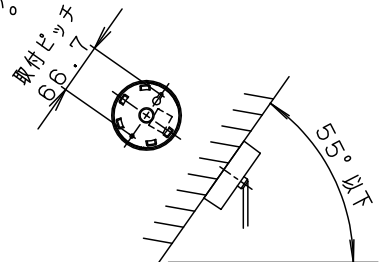

傾斜天井に取り付ける場合

- 55度を超える傾斜天井には取り付けないでください。

- 多灯設置する場合、風などにより器具どうしが当たらないよう器具の間隔をあけてください。
- LEDを直視しないでください。
  目の痛みの原因となることがあります。

- コードはフランジ内に収納できます。
- 下面開放タイプ
- 電源ユニット内蔵型
- 製造上、ガラスセードには小さな泡が入る場合や、寸法が多少異なる場合があります。

定格電圧	入力電流	消費電力
AC100V	0.09A	4.3W

LED	電球色 (2700K 高演色Ra95) 明るさ: 60形電球1灯器具相当	5	フランジ	ABS樹脂	ホワイト	品番 LGB10441LE1
		4	ピルキャブタイプコード	外径Ø6	ホワイト	
器具質量	2.1kg	3	本体	アルミダイカスト	ホワイト	生産終了品 本器具は製造できません
特記事項		2	カバー	ポリカーボネート	透明つや消し	
		1	セード	ガラス	透明・一部つや消し	
部番	部品名	材質・素材厚	備考	パナソニック株式会社