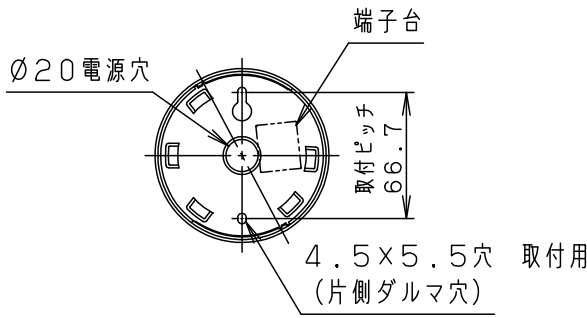

⚠ 注意：商品には寿命があります。詳細はCLX2021AAをご参照ください。

<使用上のご注意>

- LEDにはバラツキがあるため、同一品番商品でも商品ごとに発光色・明るさが異なる場合があります。
- ほたるスイッチと接続する場合は器具1台につき、スイッチ3個までで、ご使用ください。
  (4個以上のほたるスイッチと接続すると、スイッチを切にしても器具が消灯しないことがあります。)
- この器具の近くでは電子錠などに使用する光高周波方式のリモコンが動作しない場合がごくまれにありますので、ご注意ください。
- 器具の近くでは、ラジオやテレビなどの音響・映像機器に雑音が入る場合があります。

⚠ 安全に関するご注意

- 一般屋内用器具です。
  屋外や水気、湿気のある所では使用しないでください。
  絶縁不良による感電の原因となります。
- 調光器と組み合わせて使用しないでください。
  火災の原因となります。
- 天井面取付専用器具です。
  指定外取り付けは、落下の原因となります。