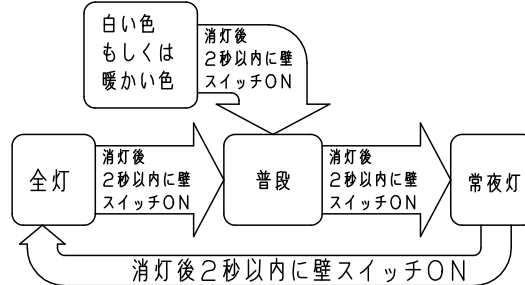

⚠ 注意：商品には寿命があります。詳細はCLX2021AAをご参照ください。

<機能説明>

●点灯切替

壁
スイッチ

消灯する・点灯する

●壁スイッチをONすると、消灯前の点灯状態で点灯します。
壁スイッチで消灯後2秒以上経過した後、再び壁スイッチをONさせた場合は消灯前の状態で点灯します。
普段モードと常夜灯は、リモコン送信器にて明るさを記憶させた場合、点灯状態はその明るさで点灯します。
その他のモードは明るさを記憶できません。

●壁スイッチをONしても点灯しない場合は、壁スイッチを素早く（約2秒以内）OFF⇒ONするか、壁スイッチをONにしてリモコン送信器で点灯状態を切り替えてください。

点灯状態を切り替える

●壁スイッチを素早く（約2秒以内）OFF⇒ONすると、点灯状態が切り替わります。

壁スイッチで消灯後2秒以上経過後、再び壁スイッチをONさせた場合は消灯前の状態で点灯します。
またリモコン送信器で明るさを記憶させた場合、普段モードと常夜灯の点灯状態はその明るさで切替ります。
その他のモードは100%点灯します。