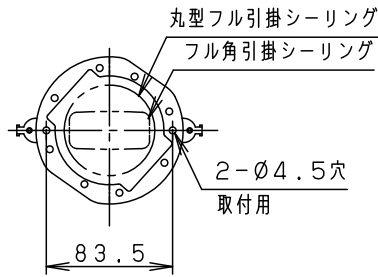

⚠ 注意：商品には寿命があります。詳細はCLX2021AAをご参照ください。

・丸型フル引掛シーリング、フル型引掛シーリングの場合
注) 既設のローゼット（耳付き）が取り付けられている場合には、
取付金具を使用しないで、そのまま取り付けることができます。

電源ユニット内蔵型

*入力電流、消費電力は全灯時の値です。

⚠ 安全に関するご注意

- ・一般屋内用器具です。
屋外や水気、湿気のある所では使用しないでください。
絶縁不良による感電の原因となります。
- ・調光器と組み合わせて使用しないでください。
火災の原因となります。
- ・天井面取付専用器具です。
傾斜天井には取り付けないでください。
指定外取り付けは、落下の原因となります。
- ・取り付けには平らな部分がφ450mm以上必要です。
- ・LEDを直視しないでください。
目の痛みの原因となることがあります。
- ・手造り品ですので寸法、および色味・模様
異なることがあります。ご了承ください。
- ・下面開放タイプ
- ・おまかせ機能付
- ・リモコン送信器（3チャンネル）付

本図面は4枚1組です。1/4

定格電圧	入力電流	消費電力				
AC100V	0.53A	52W				
LED	昼光色 (6500K Ra83) / 電球色 (2700K Ra83)	5	リモコン送信器		3チャンネル ダイレクト切替・調光調色用	品番 LGBZ2435
		4	ヨーク	クリスタルガラス (透明)	鏡面研磨仕上	
器具質量	6.3kg	3	飾り板	ステンレス鋼板 (t1.0) (SUS304 #700)		
特記事項	~12畳用	2	カバー	ステンレス鋼板 (t1.0) (SUS304)	鏡面仕上	生産終了品 本器具は製造できません
		1	本体	鋼板 (t0.4)	ホワイト	
部番	部品名	材質・素材厚	備考	パナソニック株式会社		