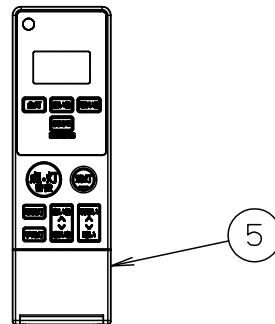

⚠ 注意：商品には寿命があります。詳細はCLX2021AAをご参照ください。

・丸型フル引掛シーリング、フル型引掛シーリングの場合
注) 既設のローゼット（耳付き）が取り付けられている場合には、
取付金具を使用しないで、そのまま取り付けることができます。

電源ユニット内蔵型

*入力電流、消費電力は全灯時の値です。

⚠ 安全に関するご注意

- ・一般屋内用器具です。
屋外や水気、湿気のある所では使用しないでください。
絶縁不良による感電の原因となります。
- ・調光器と組み合わせて使用しないでください。
火災の原因となります。
- ・天井面取付専用器具です。
傾斜天井には取り付けないでください。
指定外取り付けは、落下の原因となります。
- ・取り付けには平らな部分がφ450mm以上必要です。
- ・LEDを直視しないでください。
目の痛みの原因となることがあります。
- ・手造り品ですので寸法、および色味・模様
異なることがあります。ご了承ください。
- ・下面開放タイプ
- ・おまかせ機能付
- ・リモコン送信器（3チャンネル）付

本図面は4枚1組です。1/4

定格電圧	入力電流	消費電力				
AC100V	0.53A	52W				
LED	昼光色 (6500K Ra83) / 電球色 (2700K Ra83)	5	リモコン送信器		3チャンネル ダイレクト切替・調光調色用	品番 LGBZ2435
		4	ヨーク	クリスタルガラス (透明)	鏡面研磨仕上	
器具質量	6.3kg	3	飾り板	ステンレス鋼板 (t1.0) (SUS304 #700)		
特記事項	~12畳用	2	カバー	ステンレス鋼板 (t1.0) (SUS304)	鏡面仕上	生産終了品 本器具は製造できません
		1	本体	鋼板 (t0.4)	ホワイト	
部番	部品名	材質・素材厚	備考	パナソニック株式会社		