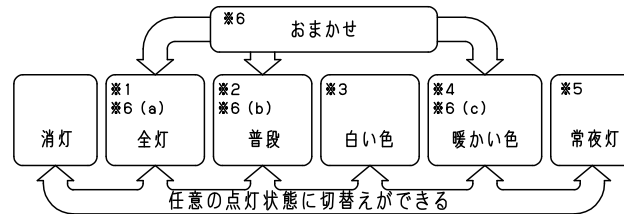

- ※1 リモコン送信器にて、約5～100%調光と調色ができます。調色または調光させた場合はその状態を普段ボタンに記憶します。
- ※2 出荷状態またはリモコン送信機でリセット操作後は、昼白色、明るさ約85%で点灯します。リモコン送信器にて、約5～100%調光と調色ができます。調色または調光させた場合はその状態を普段ボタンに記憶します。
- ※3 昼光色のみ点灯します。リモコン送信器にて、約5～100%調光と調色ができます。調色または調光させた場合はその状態を普段ボタンに記憶します。
- ※4 電球色のみ点灯します。リモコン送信器にて、約5～100%調光と調色ができます。調色または調光させた場合はその状態を普段ボタンに記憶します。
- ※5 リモコン送信器にて、6段階調光ができます。調光させた場合はその状態を常夜灯ボタンに記憶します。
- ※6 設定時刻に応じて光色を変化させます。
  - (a) 朝モード：全灯 6200K
  - (b) 昼モード：普段のあかり
  - (c) 夜モード：暖かい色 2700K

<使用上のご注意>

- ●必ず壁スイッチと併用してください。
  - ・リモコン送信器の電池が消耗した場合、点灯・消灯ができません。
  - ・壁スイッチをOFFにしなければ待機時に電力を消費します。
- ●壁スイッチ1個で2台以上の器具の使用はできません。
- ●LEDにはバラツキがあるため、同一品番でも商品ごとに発光色、明るさが異なる場合があります。
- ●器具の近くでは、ラジオやテレビなどの音響・映像機器に雑音が入る場合があります。
- ●この器具の近くでは電子錠などに使用する光高周波方式のリモコンが動作しない場合がごくまれにありますので、ご注意ください。

本図面は4枚1組です。2/4

品番
使用説明書
LGBZ2435

生産終了品

本器具は製造できません

パナソニック株式会社