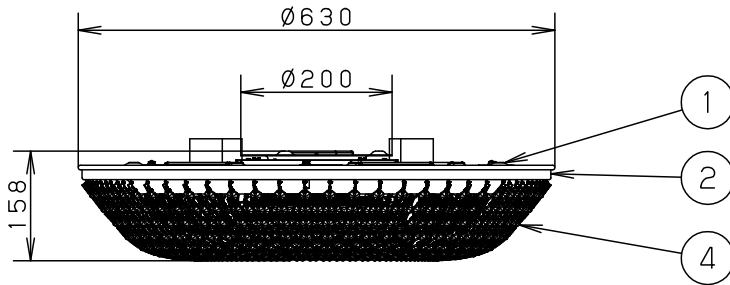

⚠ 注意：商品には寿命があります。詳細はCLX2021AAをご参照ください。

・丸型フル引掛シーリング、フル型引掛シーリングの場合
注) 既設のローゼット（耳付き）が取り付けられている場合には、
取付金具を使用しないで、そのまま取り付けることができます。

電源ユニット内蔵型

*入力電流、消費電力は全灯時の値です。

⚠ 安全に関するご注意

- ・一般屋内用器具です。
屋外や水気、湿気のある所では使用しないでください。
絶縁不良による感電の原因となります。
- ・調光器と組み合わせて使用しないでください。
火災の原因となります。
- ・天井面取付専用器具です。
傾斜天井には取り付けないでください。
指定外取り付けは、落下の原因となります。
- ・取り付けには平らな部分がφ450mm以上必要です。
- ・LEDを直視しないでください。
目の痛みの原因となることがあります。
- ・手造り品ですので寸法、および色味・模様
異なることがあります。ご了承ください。
- ・下面開放タイプ
- ・おまかせ機能付
- ・リモコン送信器（3チャンネル）付

本図面は4枚1組です。1/4

定格電圧	入力電流	消費電力				
AC100V	0.53A	52W				
LED	昼光色 (6500K Ra83) / 電球色 (2700K Ra83)	5	リモコン送信器		3チャンネル ダイレクト切替・調光調色用	品番 LGBZ2435
		4	ヨーク	クリスタルガラス (透明)	鏡面研磨仕上	
器具質量	6.3kg	3	飾り板	ステンレス鋼板 (t1.0) (SUS304 #700)		
特記事項	~12畳用	2	カバー	ステンレス鋼板 (t1.0) (SUS304)	鏡面仕上	生産終了品 本器具は製造できません
		1	本体	鋼板 (t0.4)	ホワイト	
部番	部品名	材質・素材厚	備考	パナソニック株式会社		