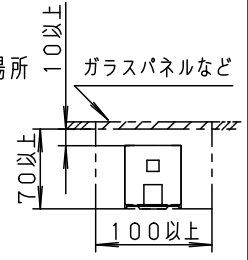

⚠ 注意：商品には寿命があります。詳細はCLX2021JAをご参照ください。

⚠ 安全に関するご注意

- ●この器具は一般屋外用（防湿・防雨型）器具です。ただし、次の場所では使用しないでください。落下・感電・火災の原因となります。
  - ・建物の屋上・山稜・橋梁などの風の強い場所
  - ・屋内プールなどの塩素雰囲気さらされる場所
  - ・浴室やサウナなどの常時高温・高湿度になる場所
  - ・器具上部に積雪する場所
  - ・温泉地などの腐食性ガスが発生する場所
  - ・振動の強い場所
  - ・沿岸地帯など潮風による塩害を受ける場所
  - ・大雨等で冠水する場所
- ●この器具は据置器具です。右図のように密閉にして取り付けの場合100mm以上距離を離してください。また、溝に取り付ける場合は、溝幅を100mm以上確保してください。異常温度上昇によるLEDの早期不点・火災の原因となります。
- ●器具の取り付けは据置専用です。壁面・天井に取り付ける場合は、加工にて対応します。