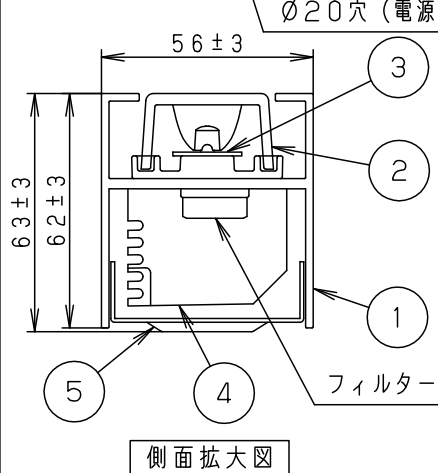

適合部品	
エンドカバー	NNY28566
電源ケーブル	NNY28504
中継ケーブル	NNY28505
信号線ケーブル	NNY28564
信号線中継ケーブル	NNY28565
角度調整金具	NNY28557
取付金具・ペグ	NNY28558

定格			
定格電圧	AC100V	AC200V	AC242V
入力電流	0.124A	0.064A	0.054A
消費電力	12.1W	12.1W	12.2W
周波数	50Hz/60Hz共用		