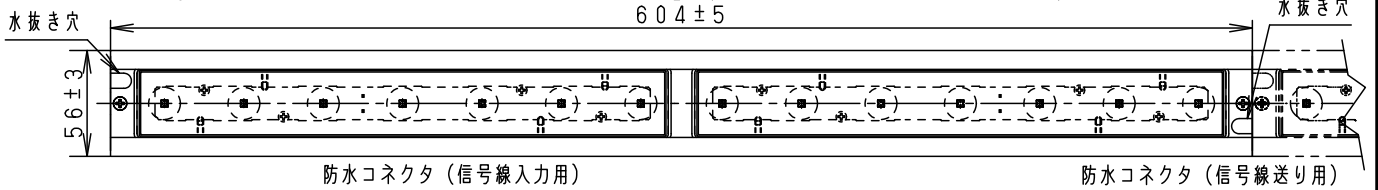

⚠ 注意：商品には寿命があります。詳細はCLX2021JAをご参照ください。

⚠ 安全に関するご注意

- この器具は一般屋外用（防湿・防雨型）器具です。ただし、次の場所では使用しないでください。落下・感電・火災の原因となります。
 - ・建物の屋上・山稜・橋梁などの風の強い場所
 - ・屋内プールなどの塩素雰囲気さらされる場所
 - ・浴室やサウナなどの常時高温・高湿度になる場所
 - ・器具上部に積雪する場所
 - ・温泉地などの腐食性ガスが発生する場所
 - ・振動の強い場所
 - ・沿岸地帯など潮風による塩害を受ける場所
 - ・大雨等で冠水する場所
- この器具は据置器具です。右図のように密閉にして取り付けの場合100mm以上距離を離してください。また、溝に取り付ける場合は、溝幅を100mm以上確保してください。異常温度上昇によるLEDの早期不点・火災の原因となります。
- 器具の取り付けは据置専用です。壁面・天井に取り付ける場合は、加工にて対応します。

(使用上のご注意)

- 器具が点検・交換できない場所には設置しないでください。点検できる設置場所（納め方）であること、高所設置時の点検設備（ゴンドラなど）があることを確認した上で、設置計画をしてください。
- LEDにはバラツキがあるため、同一品番商品でも発光色、明るさが異なる場合があります。予めご了承ください。
- 照射面の状態により、色バラツキが目立つ場合があります。予めご了承ください。
- 電源電圧の変動やひずみの影響により、チラツキが生じることがあります。予めご了承ください。
- 取付台の切断端面部に初期赤錆が発生しますが、耐食性に問題ありません。詳しくは別紙承認図『Zn-Al系合金メッキの特性について』（図番：T4AA20120-K*）をご覧ください。

適合部品	
エンドカバー	NNY28566
電源ケーブル	NNY28504
中継ケーブル	NNY28505
信号線ケーブル	NNY28564
信号線中継ケーブル	NNY28565
角度調整金具	NNY28557
取付金具・ペグ	NNY28558

定格			
定格電圧	AC100V	AC200V	AC242V
入力電流	0.124A	0.064A	0.054A
消費電力	12.1W	12.1W	12.2W
周波数	50Hz/60Hz共用		