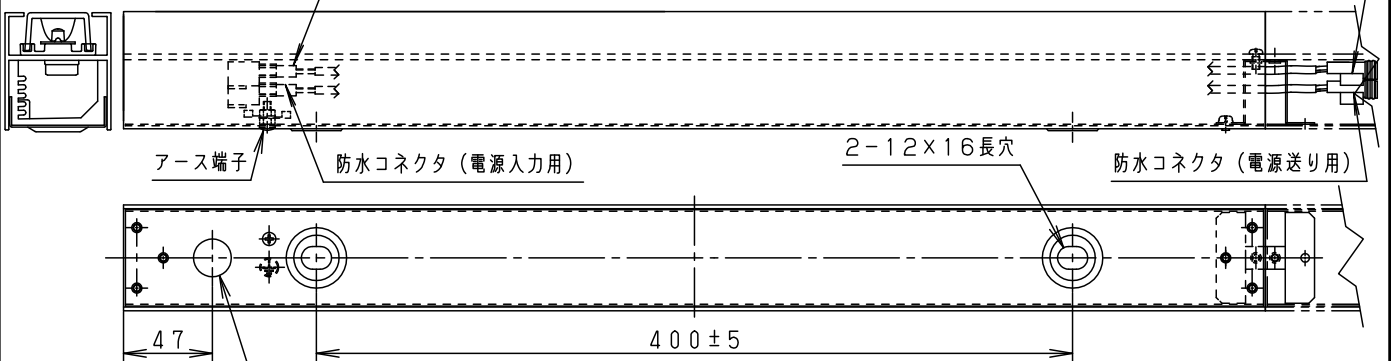

⚠ 注意：商品には寿命があります。詳細はCLX2021JAをご参照ください。

⚠ 安全に関するご注意

- この器具は一般屋外用（防湿・防雨型）器具です。ただし、次の場所では使用しないでください。落下・感電・火災の原因となります。
 - ・建物の屋上・山稜・橋梁などの風の強い場所
 - ・屋内プールなどの塩素雰囲気さらされる場所
 - ・浴室やサウナなどの常時高温・高湿度になる場所
 - ・器具上部に積雪する場所
 - ・温泉地などの腐食性ガスが発生する場所
 - ・振動の強い場所
 - ・沿岸地帯など潮風による塩害を受ける場所
 - ・大雨等で冠水する場所
- この器具は据置器具です。右図のように密閉にして取り付けの場合100mm以上距離を離してください。また、溝に取り付ける場合は、溝幅を100mm以上確保してください。異常温度上昇によるLEDの早期不点・火災の原因となります。
- 器具の取り付けは据置専用です。壁面・天井に取り付ける場合は、加工にて対応します。

(使用上のご注意)

- 器具が点検・交換できない場所には設置しないでください。点検できる設置場所（納め方）であること、高所設置時の点検設備（ゴンドラなど）があることを確認した上で、設置計画をしてください。
- LEDにはバラツキがあるため、同一品番商品でも発光色、明るさが異なる場合があります。予めご了承ください。
- 照射面の状態により、色バラツキが目立つ場合があります。予めご了承ください。
- 電源電圧の変動やひずみの影響により、チラツキが生じることがあります。予めご了承ください。
- 取付台の切断端面部に初期赤錆が発生しますが、耐食性に問題ありません。詳しくは別紙承認図『Zn-Al系合金メッキの特性について』（図番：T4AA20120-K*）をご覧ください。

適合部品	
エンドカバー	NNY28566
電源ケーブル	NNY28504
中継ケーブル	NNY28505
信号線ケーブル	NNY28564
信号線中継ケーブル	NNY28565
角度調整金具	NNY28557
取付金具・ペグ	NNY28558

定格			
定格電圧	AC100V	AC200V	AC242V
入力電流	0.124A	0.064A	0.054A
消費電力	12.1W	12.1W	12.2W
周波数	50Hz/60Hz共用		