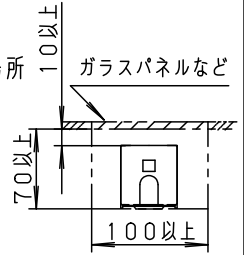

⚠ 注意：商品には寿命があります。詳細はCLX2021JAをご参照ください。

⚠ 安全に関するご注意

- ●この器具は一般屋外用（防湿・防雨型）器具です。ただし、次の場所では使用しないでください。落下・感電・火災の原因となります。
  - ・建物の屋上・山稜・橋梁などの風の強い場所
  - ・屋内プールなどの塩素雰囲気さらされる場所
  - ・浴室やサウナなどの常時高温・高湿度になる場所
  - ・器具上部に積雪する場所
  - ・温泉地などの腐食性ガスが発生する場所
  - ・振動の強い場所
  - ・沿岸地帯など潮風による塩害を受ける場所
  - ・大雨等で冠水する場所
- ●この器具は据置器具です。右図のように密閉にして取り付ける場合10mm以上距離を離してください。また、溝に取り付ける場合は、溝幅を100mm以上確保してください。異常温度上昇によるLEDの早期不点・火災の原因となります。
- ●器具の取り付けは据置専用です。壁面・天井に取り付ける場合は、加工にて対応します。