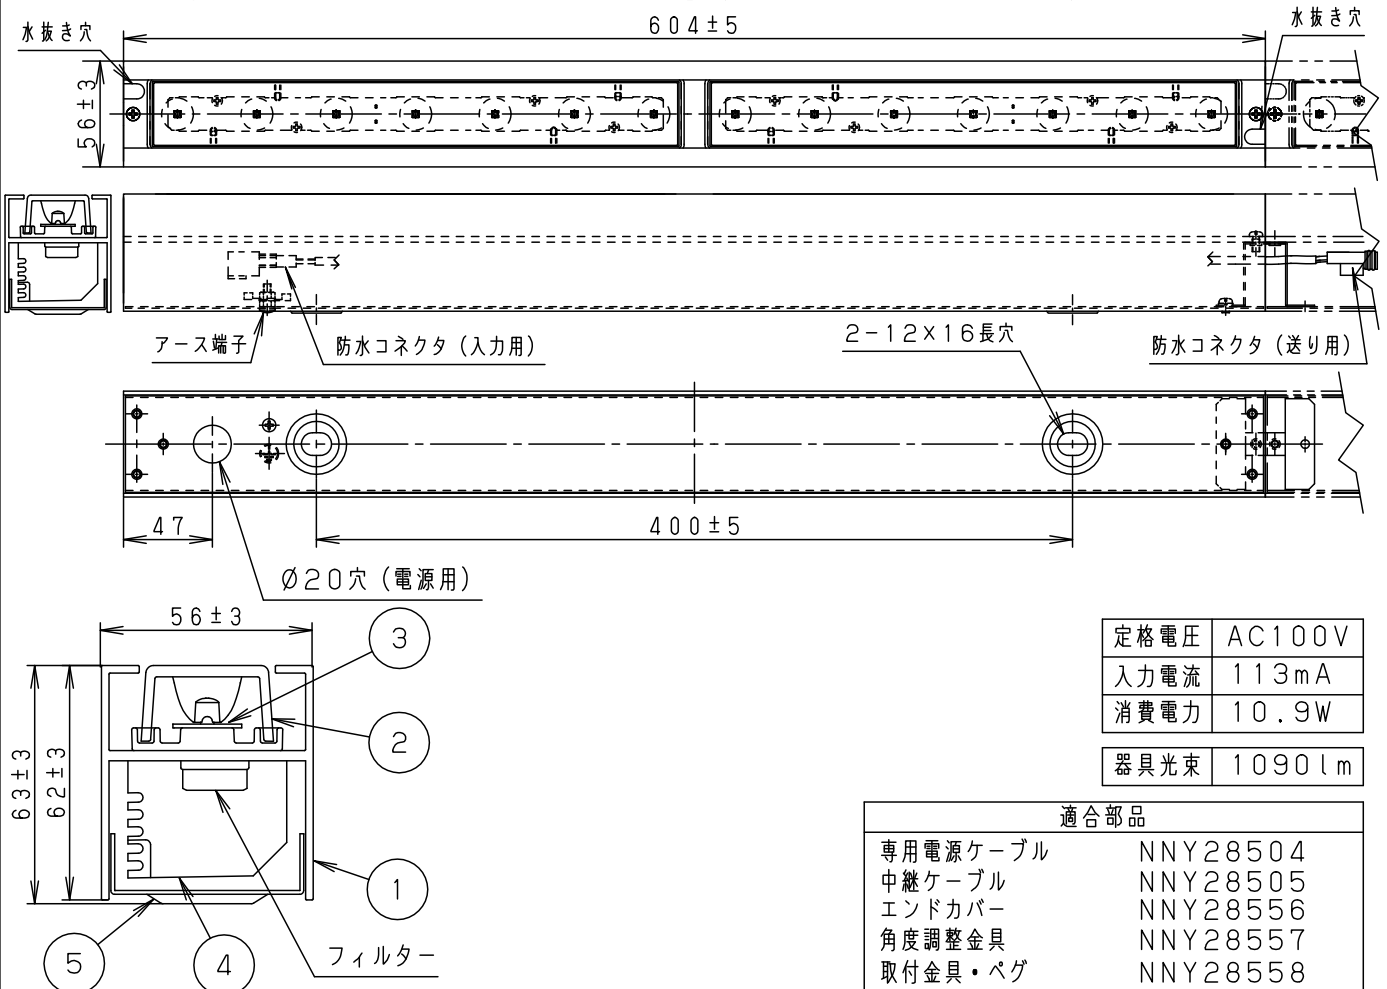

⚠ 注意：商品には寿命があります。詳細はCLX2021JAをご参照ください。

⚠ 安全に関するご注意

- この器具は一般屋外用（防湿・防雨型）器具です。ただし、次の場所では使用しないでください。落下・感電・火災の原因となります。
 - ・建物の屋上・山稜・橋梁などの風の強い場所
 - ・屋内プールなどの塩素雰囲気さらされる場所
 - ・浴室やサウナなどの常時高温・高湿度になる場所
 - ・器具上部に積雪する場所
 - ・温泉地などの腐食性ガスが発生する場所
 - ・振動の強い場所
 - ・沿岸地帯など潮風による塩害を受ける場所
 - ・大雨等で冠水する場所
- この器具は据置器具です。右図のように密閉にして取り付ける場合10mm以上距離を離してください。また、溝に取り付ける場合は、溝幅を100mm以上確保してください。異常温度上昇によるLEDの早期不点・火災の原因となります。
- 器具の取り付けは据置専用です。壁面・天井に取り付ける場合は、加工にて対応します。

(使用上のご注意)

- 器具が点検・交換できない場所には設置しないでください。点検できる設置場所（納め方）であること、高所設置時の点検設備（ゴンドラなど）があることを確認した上で、設置計画をしてください。
- LEDにはバラツキがあるため、同一品番商品でも発光色、明るさが異なる場合があります。予めご了承ください。
- 照射面の状態により、色バラツキが目立つ場合があります。予めご了承ください。
- 電源電圧の変動やひずみの影響により、チラツキが生じることがあります。予めご了承ください。
- 取付台の切断端面部に初期赤錆が発生しますが、耐食性に問題ありません。詳しくは別紙承認図『Zn-Al系合金メッキの特性について』（図番：T4AA20120-K*）をご覧ください。

側面拡大図

* 適合器具の連結方法や接続台数の詳細はNNY21590-KA*をご参照ください。

配光	広角タイプ	5	取付台	鋼板 (t1.0)	Zn-Al系合金メッキ	品番
LED	電球色 (3000K)	4	電源ユニット			防湿・防雨型
器具質量	2.0kg	3	LEDユニット		LED7個 x2	NNY21591LE1
特記事項		2	レンズ	アクリル樹脂		生産終了品 本器具は製造できません
		1	本体	アルミ押し出し	シルバーアルマイト仕上 艶消し	
部番	部品名	材質・素材厚	備考	パナソニック株式会社		