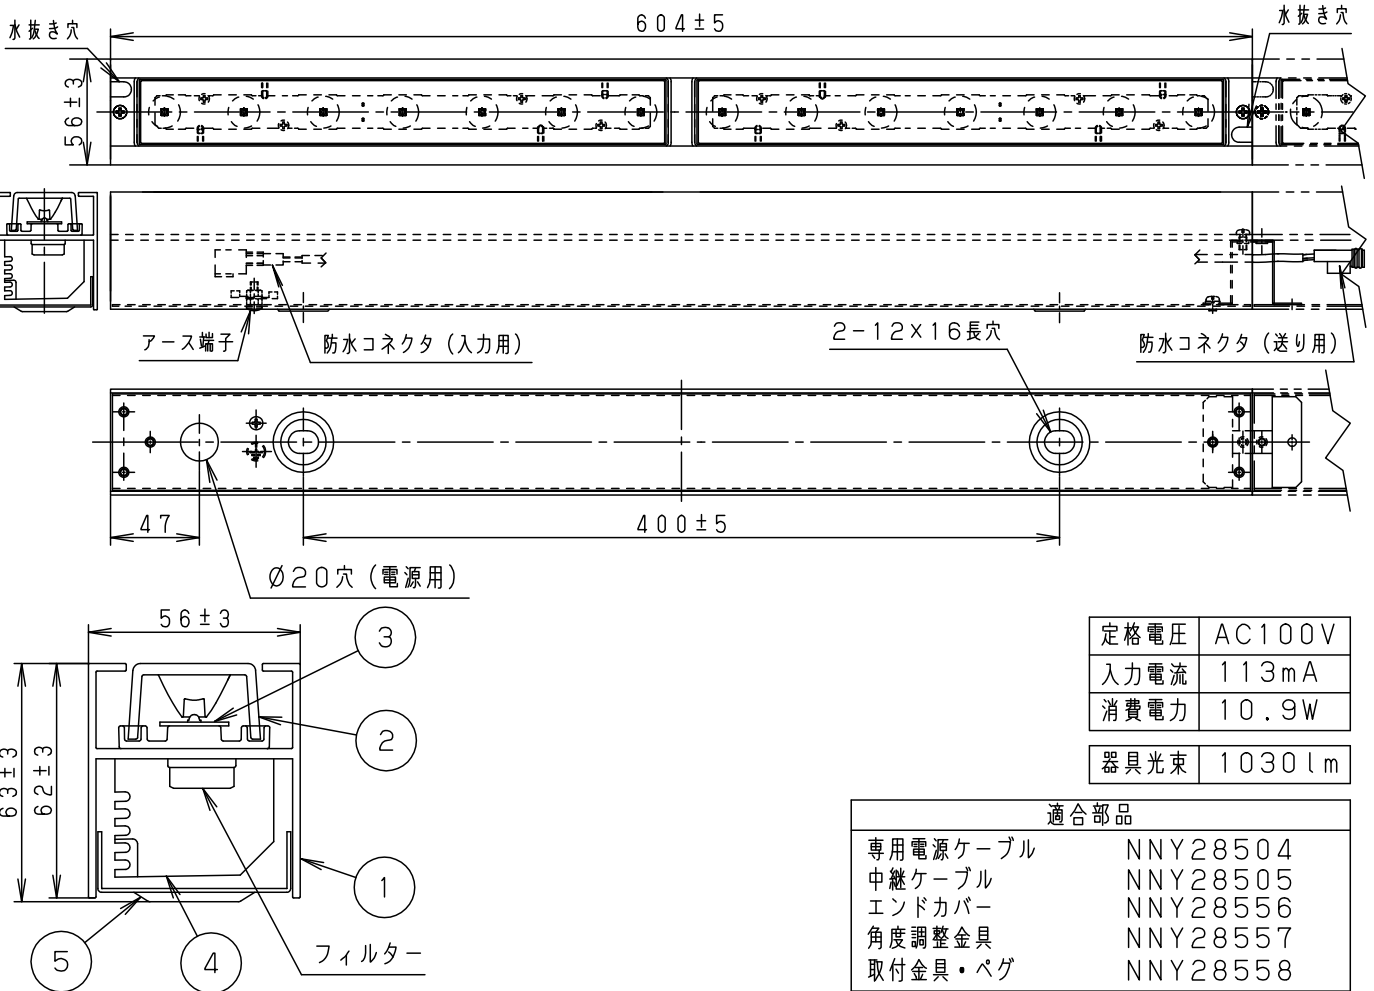

⚠ 注意：商品には寿命があります。詳細はCLX2021JAをご参照ください。

⚠ 安全に関するご注意

- この器具は一般屋外用（防湿・防雨型）器具です。ただし、次の場所では使用しないでください。落下・感電・火災の原因となります。
 - ・建物の屋上・山稜・橋梁などの風の強い場所
 - ・屋内プールなどの塩素雰囲気さらされる場所
 - ・浴室やサウナなどの常時高温・高湿度になる場所
 - ・器具上部に積雪する場所
 - ・温泉地などの腐食性ガスが発生する場所
 - ・振動の強い場所
 - ・沿岸地帯など潮風による塩害を受ける場所
 - ・大雨等で冠水する場所
- この器具は据置器具です。右図のように密閉にして取り付ける場合10mm以上距離を離してください。また、溝に取り付ける場合は、溝幅を100mm以上確保してください。異常温度上昇によるLEDの早期不点・火災の原因となります。
- 器具の取り付けは据置専用です。壁面・天井に取り付ける場合は、加工にて対応します。

(使用上のご注意)

- 器具が点検・交換できない場所には設置しないでください。点検できる設置場所（納め方）であること、高所設置時の点検設備（ゴンドラなど）があることを確認した上で、設置計画をしてください。
- LEDにはバラツキがあるため、同一品番商品でも発光色、明るさが異なる場合があります。予めご了承ください。
- 照射面の状態により、色バラツキが目立つ場合があります。予めご了承ください。
- 電源電圧の変動やひずみの影響により、チラツキが生じることがあります。予めご了承ください。
- 取付台の切断端面部に初期赤錆が発生しますが、耐食性に問題ありません。詳しくは別紙承認図『Zn-Al系合金メッキの特性について』（図番：T4AA20120-K*）をご覧ください。

側面拡大図

* 適合器具の連結方法や接続台数の詳細はNNY21590-KA*をご参照ください。

配光	中角タイプ	5	取付台	鋼板 (t1.0)	Zn-Al系合金メッキ	品番
LED	白色 (4000K)	4	電源ユニット			防湿・防雨型
器具質量	2.0Kg	3	LEDユニット		LED7個 x2	NNY21592LE1
特記事項		2	レンズ	アクリル樹脂		生産終了品 本器具は製造できません
		1	本体	アルミ押し出し	シルバーアルマイト仕上 艶消し	
	部番	部品名	材質・素材厚	備考	パナソニック株式会社	