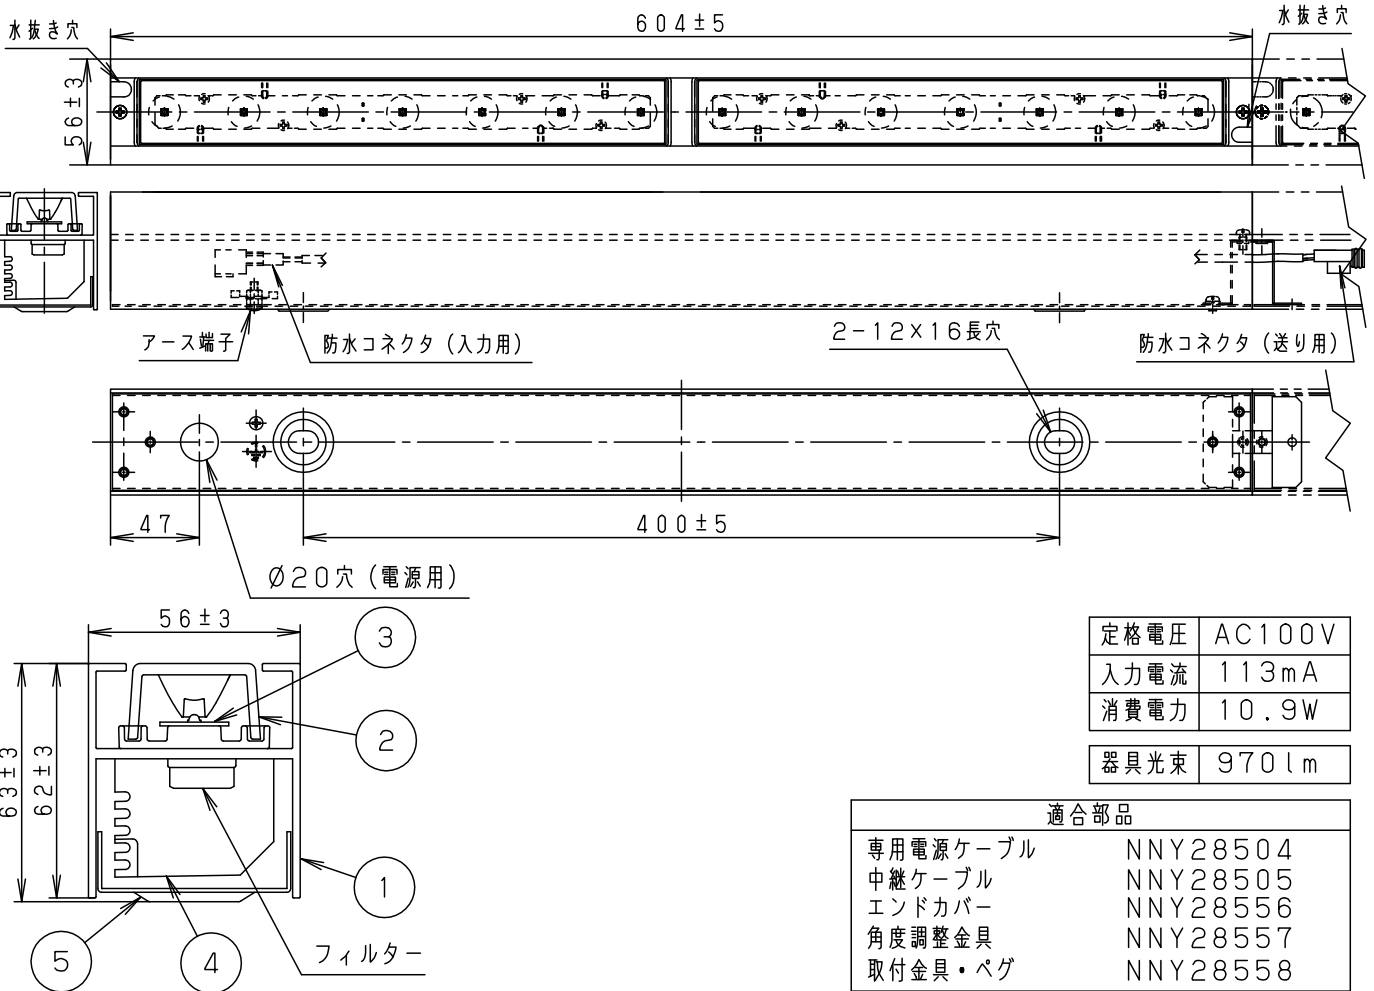

⚠ 注意：商品には寿命があります。詳細はCLX2021JAをご参照ください。

⚠ 安全に関するご注意

- この器具は一般屋外用（防湿・防雨型）器具です。ただし、次の場所では使用しないでください。落下・感電・火災の原因となります。
 - ・建物の屋上・山稜・橋梁などの風の強い場所
 - ・屋内プールなどの塩素雰囲気さらされる場所
 - ・浴室やサウナなどの常時高温・高湿度になる場所
 - ・器具上部に積雪する場所
 - ・温泉地などの腐食性ガスが発生する場所
 - ・振動の強い場所
 - ・沿岸地帯など潮風による塩害を受ける場所
 - ・大雨等で冠水する場所
- この器具は据置器具です。右図のように密閉にして取り付ける場合10mm以上距離を離してください。また、溝に取り付ける場合は、溝幅を100mm以上確保してください。異常温度上昇によるLEDの早期不点・火災の原因となります。
- 器具の取り付けは据置専用です。壁面・天井に取り付ける場合は、加工にて対応します。

(使用上のご注意)

- 器具が点検・交換できない場所には設置しないでください。点検できる設置場所（納め方）であること、高所設置時の点検設備（ゴンドラなど）があることを確認した上で、設置計画をしてください。
- LEDにはバラツキがあるため、同一品番商品でも発光色、明るさが異なる場合があります。予めご了承ください。
- 照射面の状態により、色バラツキが目立つ場合があります。予めご了承ください。
- 電源電圧の変動やひずみの影響により、チラツキが生じることがあります。予めご了承ください。
- 取付台の切断端面部に初期赤錆が発生しますが、耐食性に問題ありません。詳しくは別紙承認図『Zn-Al系合金メッキの特性について』（図番：T4AA20120-K*）をご覧ください。

側面拡大図

* 適合器具の連結方法や接続台数の詳細はNNY21590-KA*をご参照ください。

配光	中角タイプ	5	取付台	鋼板 (t1.0)	Zn-Al系合金メッキ	品番
LED	電球色 (3000K)	4	電源ユニット			防湿・防雨型
器具質量	2.0kg	3	LEDユニット		LED7個 x2	NNY21593LE1
特記事項		2	レンズ	アクリル樹脂		生産終了品 本器具は製造できません
		1	本体	アルミ押し出し	シルバーアルマイト仕上 艶消し	
		部番	部品名	材質・素材厚	備考	パナソニック株式会社