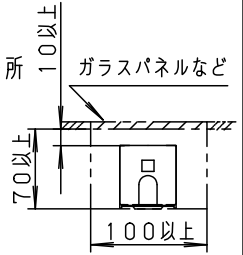

⚠ 注意：商品には寿命があります。詳細はCLX2021JAをご参照ください。

⚠ 安全に関するご注意

- ●この器具は一般屋外用（防湿・防雨型）器具です。ただし、次の場所では使用しないでください。落下・感電・火災の原因となります。
  - ・建物の屋上・山稜・橋梁などの風の強い場所
  - ・屋内プールなどの塩素雰囲気さらされる場所
  - ・浴室やサウナなどの常時高温・高湿度になる場所
  - ・器具上部に積雪する場所
  - ・温泉地などの腐食性ガスが発生する場所
  - ・振動の強い場所
  - ・沿岸地帯など潮風による塩害を受ける場所
  - ・大雨等で冠水する場所
- ●この器具は据置器具です。右図のように密閉にして取り付ける場合10mm以上距離を離してください。また、溝に取り付ける場合は、溝幅を100mm以上確保してください。異常温度上昇によるLEDの早期不点・火災の原因となります。
- ●器具の取り付けは据置専用です。壁面・天井に取り付ける場合は、加工にて対応します。