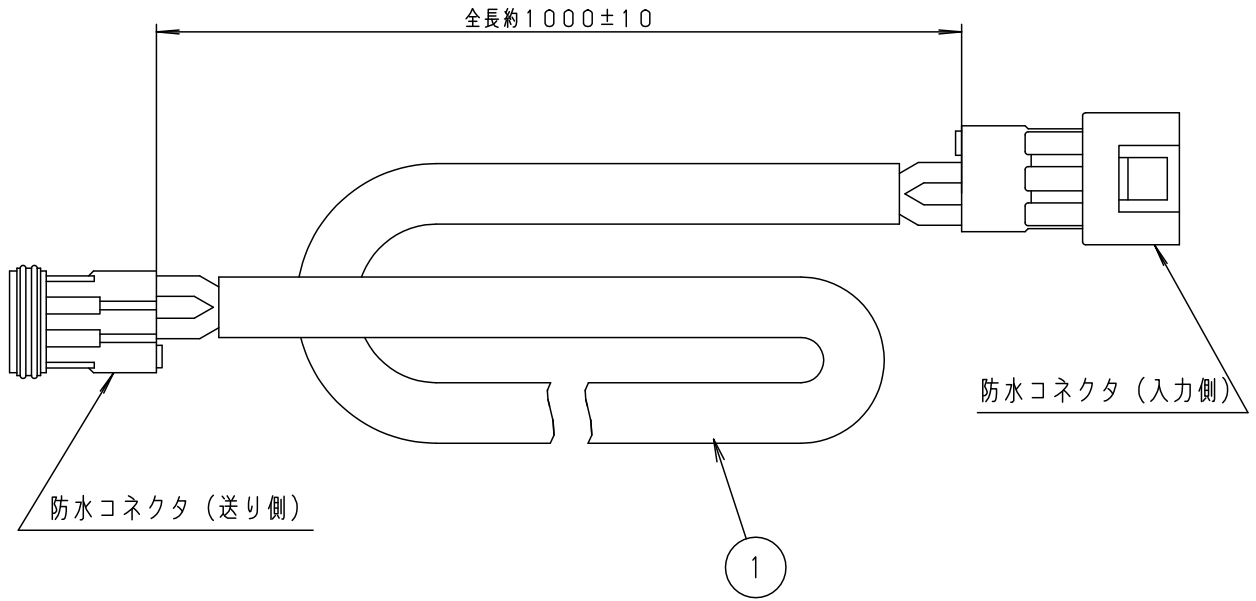

⚠ 注意：商品には寿命があります。詳細はCLX2021JAをご参照ください。

適合器具	
NNY21550	NNY21555
NNY21551	NNY21556
NNY21552	NNY21557
NNY21553	NNY21558

⚠ 安全に関するご注意

- この信号線中継ケーブルは一般屋外用です。振動や衝撃の多い場所、腐食性ガスの発生する場所、海岸隣接地帯では使用しないでください。落下・感電・火災の原因となります。
- 必ず適合部品と組み合わせてご使用ください。感電・火災の恐れがあります。

\* 適合器具の連結方法、接続台数などの詳細はNNY21550-KA\*をご参照ください。

品番 (信号線中継ケーブル)

NNY28565

**生産終了品**

本器具は製造できません

器具質量	0.1kg				
特記事項					
部番	1	ケーブル	ビニルキャブタイヤケーブル (0.75mm <sup>2</sup> ×2心)	ブラック	
部品名			材質・素材厚	備考	
					パナソニック株式会社