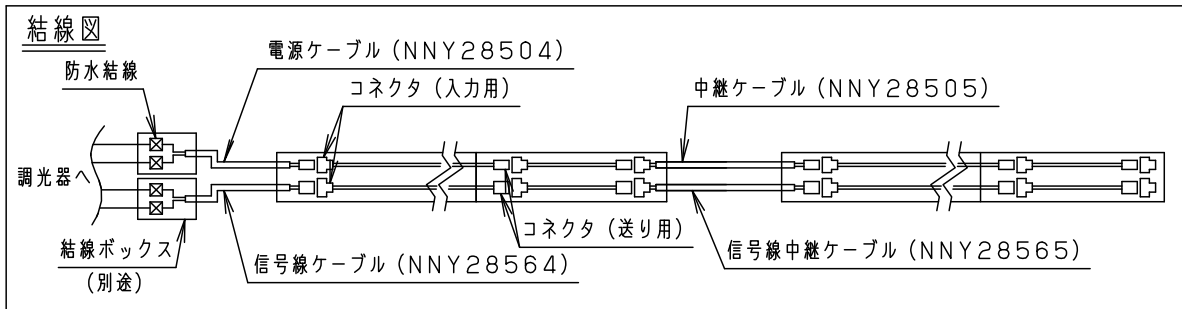

⚠ 注意：商品には寿命があります。詳細はCLX2021JAをご参照ください。

適合器具	
NNY21550	NNY21555
NNY21551	NNY21556
NNY21552	NNY21557
NNY21553	NNY21558

⚠ 安全に関するご注意

- この信号線中継ケーブルは一般屋外用です。振動や衝撃の多い場所、腐食性ガスの発生する場所、海岸隣接地帯では使用しないでください。落下・感電・火災の原因となります。
- 必ず適合部品と組み合わせてご使用ください。感電・火災の恐れがあります。

\* 適合器具の連結方法、接続台数などの詳細はNNY21550-KA\*をご参照ください。

品番 (信号線中継ケーブル)

NNY28565

**生産終了品**

本器具は製造できません

器具質量	0.1kg				
特記事項					
部番	1	ケーブル	ビニルキャブタイヤケーブル (0.75mm <sup>2</sup> ×2心)	ブラック	
部品名			材質・素材厚	備考	
					パナソニック株式会社