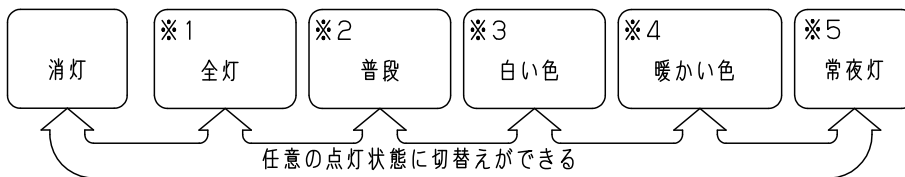

品番 LGBZ6215K

小寺 長崎

⚠ 注意：商品には寿命があります。詳細はCLX2021AAをご参照ください。

<機能説明>

●点灯切替

壁
スイッチ

消灯する・点灯する

- 壁スイッチをONすると、消灯前の点灯状態で点灯します。
壁スイッチで消灯後2秒以上経過した後、再び壁スイッチをONさせた場合は消灯前の状態で点灯します。
普段モードと常夜灯は、リモコン送信器にて明るさを記憶させた場合、点灯状態はその明るさで点灯します。
その他のモードは明るさを記憶できません。
- 壁スイッチをONしても点灯しない場合は、壁スイッチを素早く（約1秒以内）OFF⇒ONするか、壁スイッチをONにしてリモコン送信器で点灯状態を切り替えてください。

点灯状態を切り替える

- 壁スイッチを素早く（約1秒以内）OFF⇒ONすると、点灯状態が切り替わります。

※1 リモコンで消灯、壁スイッチはON状態の消灯

リモコン
送信器

- ※1 昼光色、明るさ100%で点灯します。リモコン送信器にて、約5～90%調光と、調色ができます。調光または調色させた場合はその状態を普段ボタンに記憶します。
- ※2 出荷状態またはリモコン送信器リセット操作後は、昼白色、明るさ約70%で点灯します。リモコン送信器にて、約5～90%調光と、調色ができます。調光または調色させた場合はその状態を普段ボタンに記憶します。
- ※3 昼光色、明るさ約90%で点灯します。リモコン送信器にて、約5～90%調光と、調色ができます。調色または調光させた場合はその状態を普段ボタンに記憶します。
- ※4 電球色、明るさ約50%で点灯します。リモコン送信器にて、約5～50%調光と、調色ができます。調色または調光させた場合はその状態を普段ボタンに記憶します。
- ※5 リモコン送信器にて、6段階調光ができます。調光させた場合はその状態を常夜灯ボタンに記憶します。