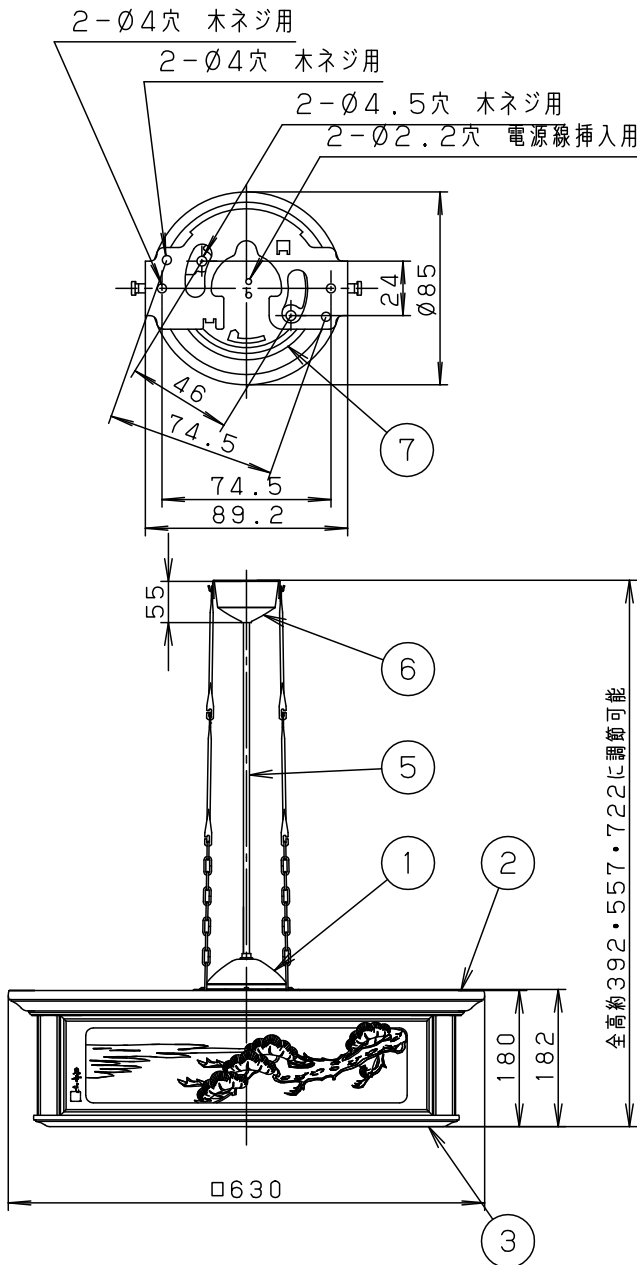

⚠ 注意：商品には寿命があります。詳細はCLX2021AAをご参照ください。

⚠ 安全に関するご注意

- 一般屋内用器具です。屋外や水気、湿気のある所では使用しないでください。
- 絶縁不良による感電の原因となります。
- 天井面取付専用器具です。指定外取付は、落下の原因となります。
- 他の調光器と組み合わせて使用しないでください。火災の原因となります。