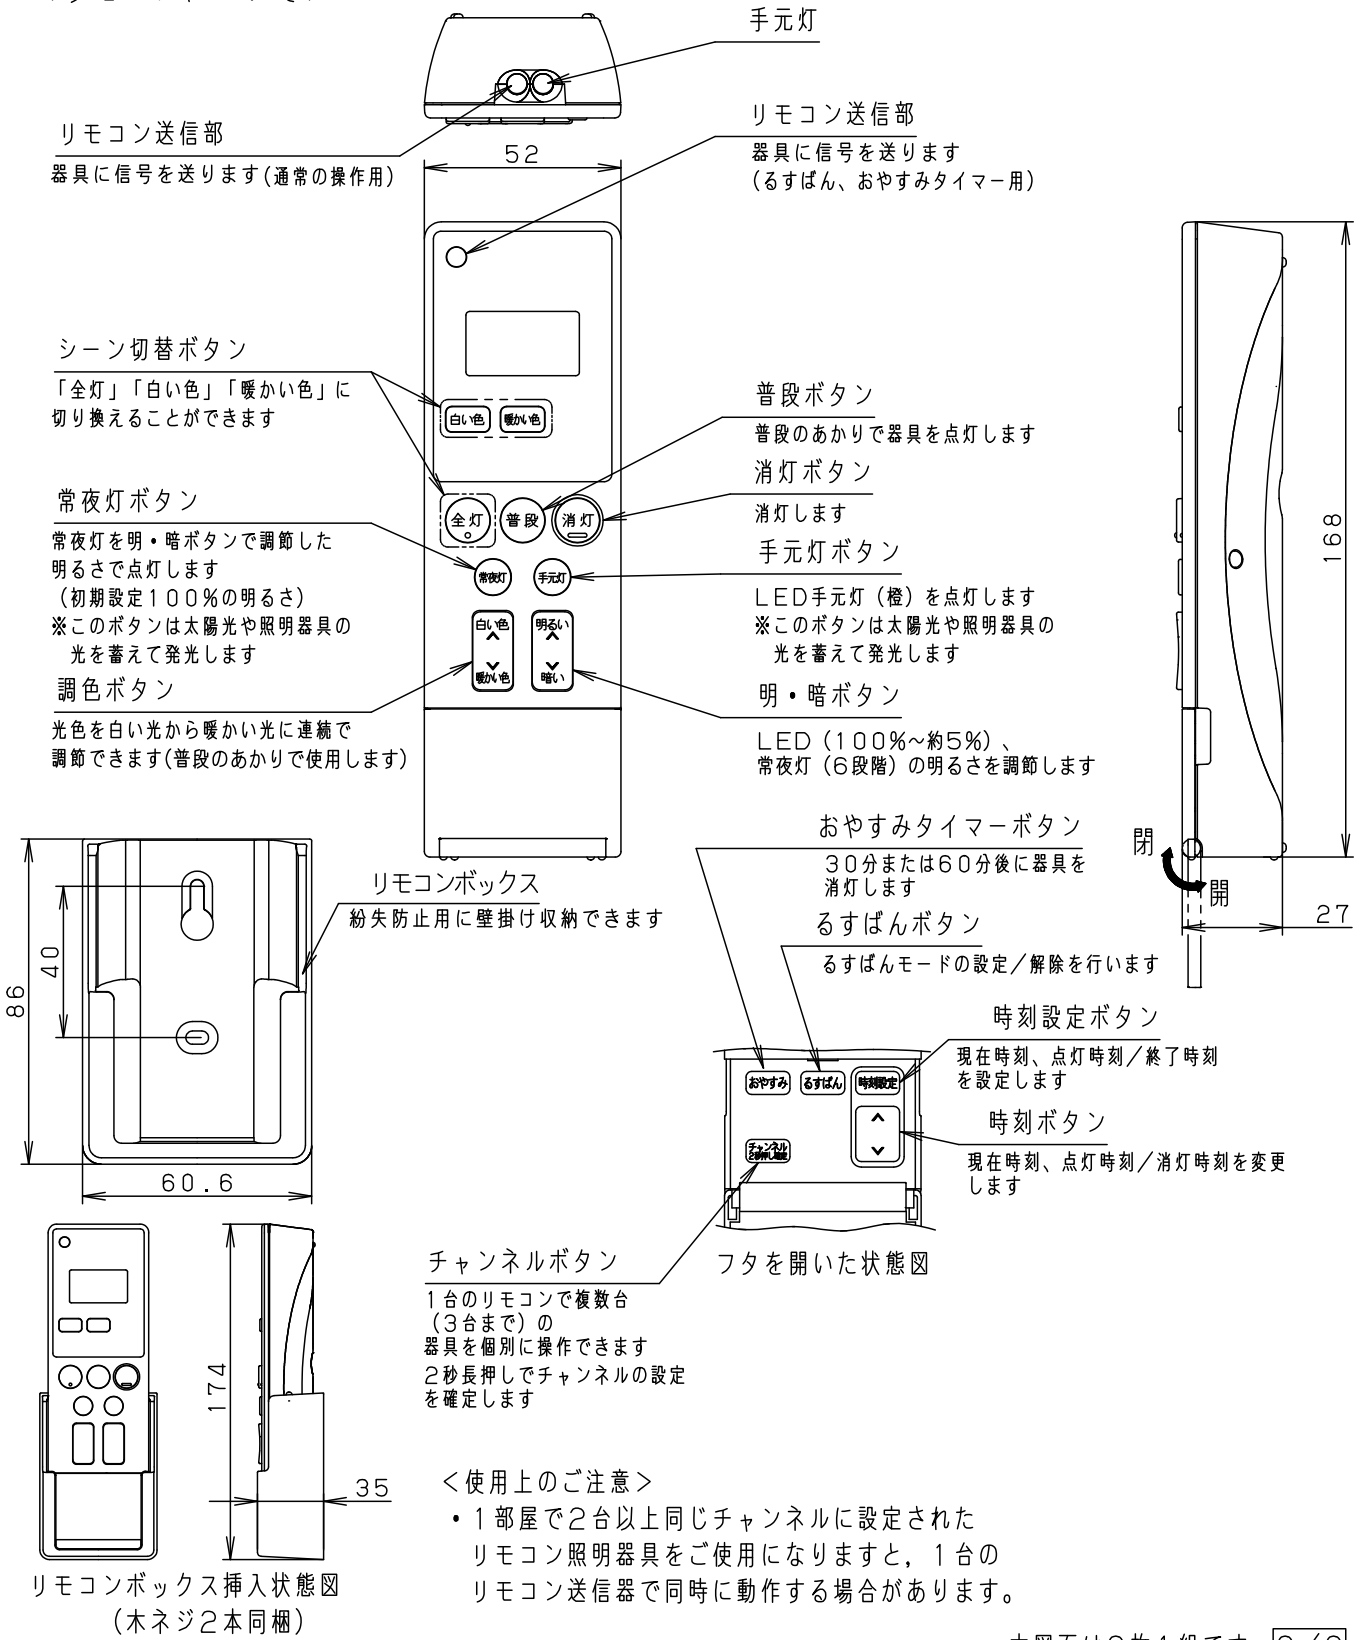

⚠ 注意：商品には寿命があります。詳細はCLX2021AAをご参照ください。

<リモコンについて>

<使用上のご注意>

- ・1部屋で2台以上同じチャンネルに設定されたリモコン照明器具をご使用になりますと、1台のリモコン送信器で同時に動作する場合があります。

本図面は3枚1組です。3/3

品番	
使用説明書	
LGBZ6215K	
小寺	長崎
パナソニック株式会社