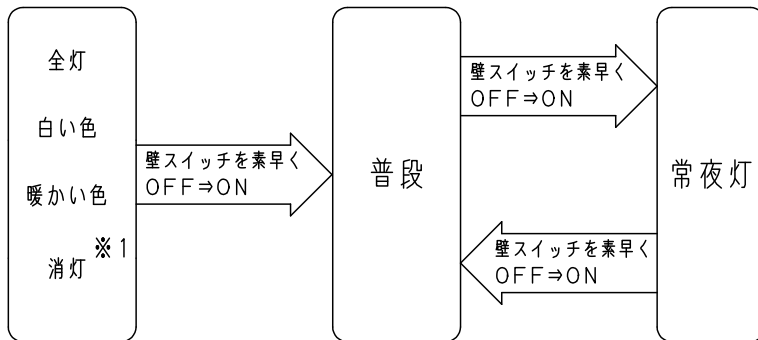

⚠ 注意：商品には寿命があります。詳細はCLX2021AAをご参照ください。

<機能説明>

●点灯切替

壁
スイッチ

消灯する・点灯する

- ●壁スイッチをONすると、消灯前の点灯状態で点灯します。
  壁スイッチで消灯後2秒以上経過した後、再び壁スイッチをONさせた場合は消灯前の状態で点灯します。
  普段モードと常夜灯は、リモコン送信器にて明るさを記憶させた場合、点灯状態はその明るさで点灯します。
  その他のモードは明るさを記憶できません。
- ●壁スイッチをONしても点灯しない場合は、壁スイッチを素早く（約1秒以内）OFF⇒ONするか、壁スイッチをONにしてリモコン送信器で点灯状態を切り替えてください。

点灯状態を切り替える

- ●壁スイッチを素早く（約1秒以内）OFF⇒ONすると、点灯状態が切り替わります。

※1 リモコンで消灯、壁スイッチはON状態の消灯

リモコン
送信器