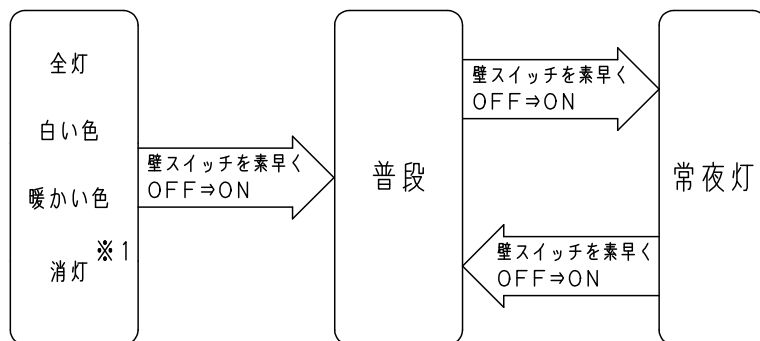

⚠ 注意：商品には寿命があります。詳細はCLX2021AAをご参照ください。

<機能説明>

●点灯切替

壁
スイッチ

消灯する・点灯する

- ●壁スイッチをONすると、消灯前の点灯状態で点灯します。
  壁スイッチで消灯後2秒以上経過した後、再び壁スイッチをONさせた場合は消灯前の状態で点灯します。
  普段モードと常夜灯は、リモコン送信器にて明るさを記憶させた場合、点灯状態はその明るさで点灯します。
  その他のモードは明るさを記憶できません。
- ●壁スイッチをONしても点灯しない場合は、壁スイッチを素早く（約1秒以内）OFF⇒ONするか、壁スイッチをONにしてリモコン送信器で点灯状態を切り替えてください。

点灯状態を切り替える

- ●壁スイッチを素早く（約1秒以内）OFF⇒ONすると、点灯状態が切り替わります。

※1 リモコンで消灯、壁スイッチはON状態の消灯

リモコン
送信器