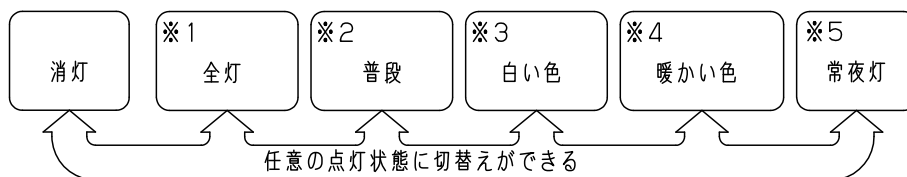

⚠ 注意：商品には寿命があります。詳細はCLX2021AAをご参照ください。

<機能説明>

●点灯切替

壁
スイッチ

消灯する・点灯する

- 壁スイッチをONすると、消灯前の点灯状態で点灯します。
壁スイッチで消灯後2秒以上経過した後、再び壁スイッチをONさせた場合は消灯前の状態で点灯します。
普段モードと常夜灯は、リモコン送信器にて明るさを記憶させた場合、点灯状態はその明るさで点灯します。
その他のモードは明るさを記憶できません。
- 壁スイッチをONしても点灯しない場合は、壁スイッチを素早く（約1秒以内）OFF⇒ONするか、壁スイッチをONにしてリモコン送信器で点灯状態を切り替えてください。

点灯状態を切り替える

- 壁スイッチを素早く（約1秒以内）OFF⇒ONすると、点灯状態が切り替わります。

※1 リモコンで消灯、壁スイッチはON状態の消灯

リモコン
送信器

- ※1 昼光色、明るさ100%で点灯します。リモコン送信器にて、約5～90%調光と、調色ができます。調光または調色させた場合はその状態を普段ボタンに記憶します。
- ※2 出荷状態またはリモコン送信器リセット操作後は、昼白色、明るさ約70%で点灯します。リモコン送信器にて、約5～90%調光と、調色ができます。調光または調色させた場合はその状態を普段ボタンに記憶します。
- ※3 昼光色、明るさ約90%で点灯します。リモコン送信器にて、約5～90%調光と、調色ができます。調色または調光させた場合はその状態を普段ボタンに記憶します。
- ※4 電球色、明るさ約50%で点灯します。リモコン送信器にて、約5～50%調光と、調色ができます。調色または調光させた場合はその状態を普段ボタンに記憶します。
- ※5 リモコン送信器にて、6段階調光ができます。調光させた場合はその状態を常夜灯ボタンに記憶します。