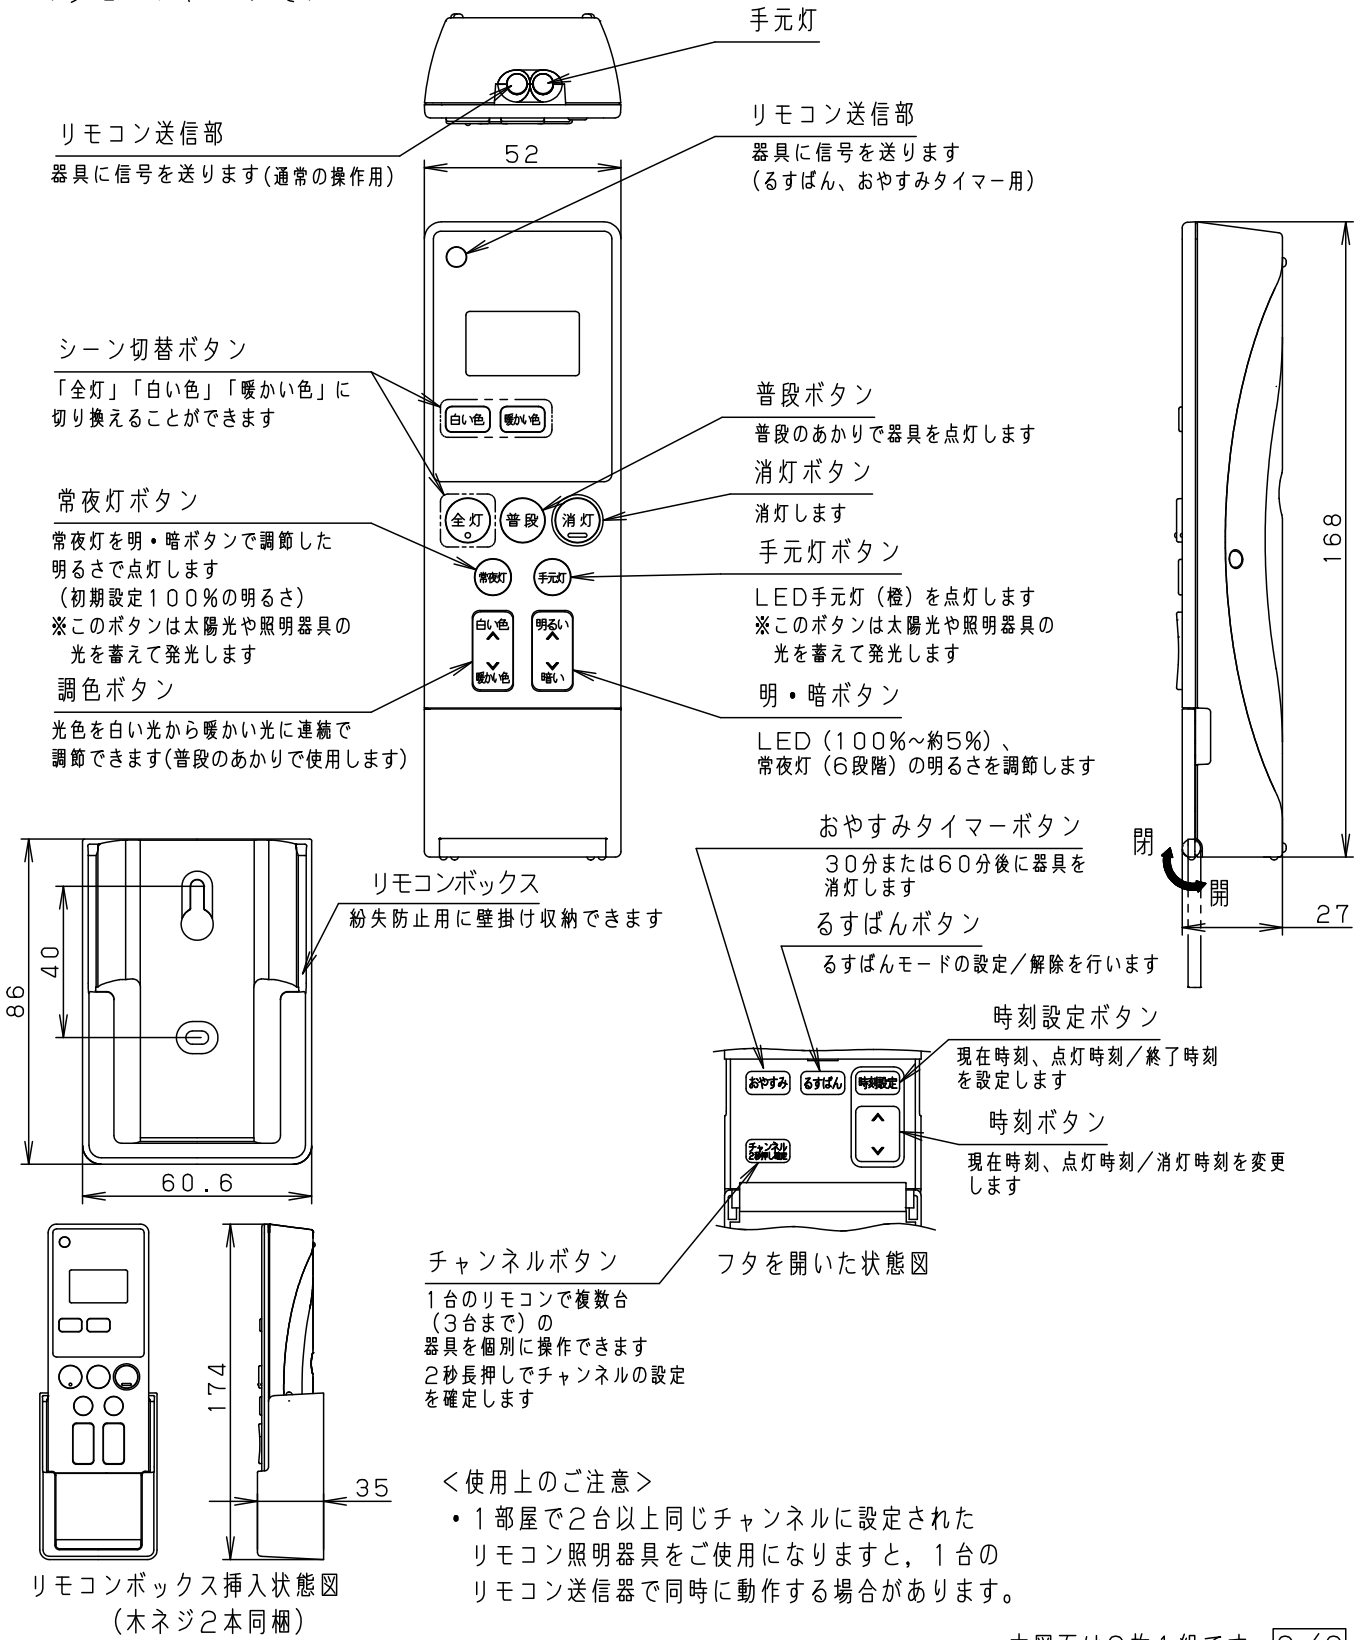

⚠ 注意：商品には寿命があります。詳細はCLX2021AAをご参照ください。

<リモコンについて>

<使用上のご注意>

- 1部屋で2台以上同じチャンネルに設定されたリモコン照明器具をご使用になりますと、1台のリモコン送信器で同時に動作する場合があります。

本図面は3枚1組です。 3/3

品番	
使用説明書	
LGBZ6216K	
小寺	長崎
パナソニック株式会社