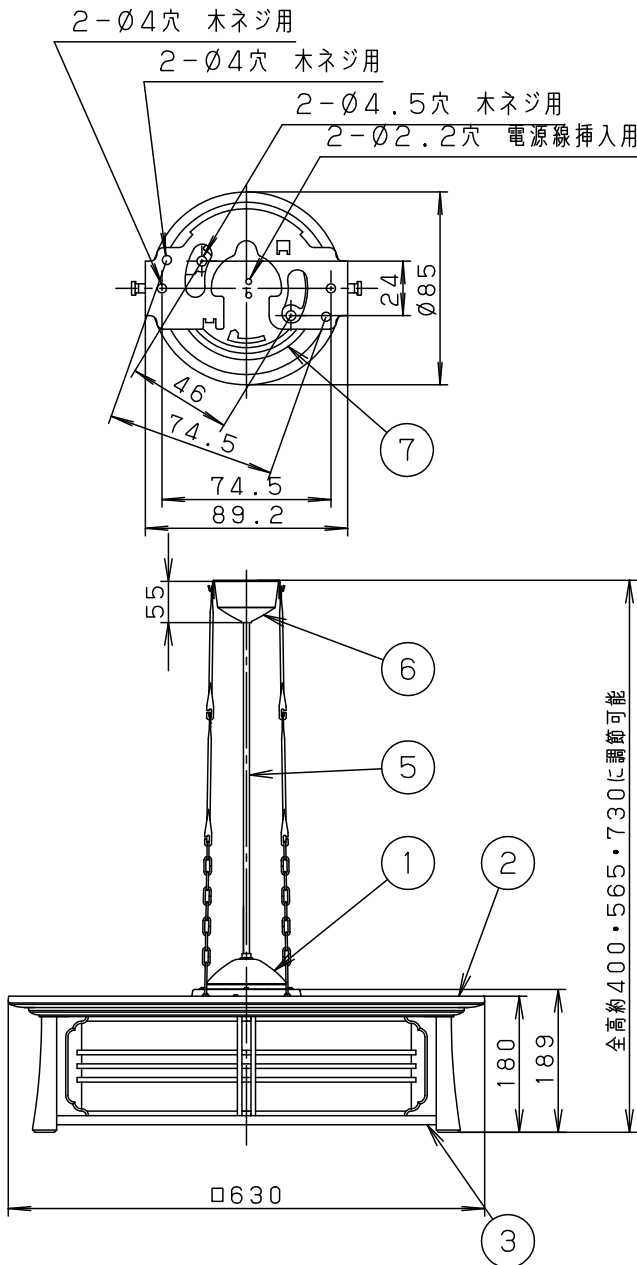

⚠ 注意：商品には寿命があります。詳細はCLX2021AAをご参照ください。

⚠ 安全に関するご注意

- 一般屋内用器具です。屋外や水気、湿気のある所では使用しないでください。
- 絶縁不良による感電の原因となります。
- 天井面取付専用器具です。指定外取付は、落下の原因となります。
- 他の調光器と組み合わせて使用しないでください。火災の原因となります。