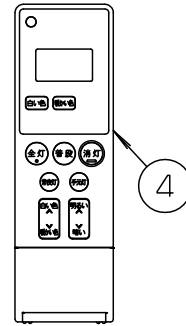

⚠ 注意：商品には寿命があります。詳細はCLX2021AAをご参照ください。

⚠ 安全に関するご注意

- 一般屋内用器具です。屋外や水気、湿気のある所では使用しないでください。
- 絶縁不良による感電の原因となります。
- 天井面取付専用器具です。指定外取付は、落下の原因となります。
- 他の調光器と組み合わせて使用しないでください。火災の原因となります。

- リモコン送信器（3チャンネル）付
 - 電源ユニット内蔵型
- 下面：密閉

*入力電流、消費電力は全灯時の値です。

<使用上のご注意>

- ほたるスイッチと接続する場合は1回路につき、スイッチ3個までで、ご使用ください。
(4個以上のほたるスイッチと接続すると、壁スイッチを切にしても器具が消灯しないことがあります。)
- 自然素材のため、木目、色味が多少異なります。
- 手造り品ですので模様が多量異なります。
- 天然木を使用していますので、年数とともに徐々に変色・劣化していきます。

本図面は3枚1組です。1/3

定格電圧	入力電流	消費電力	7	丸型フル引掛シーリング		
AC100V	0.38A	36.3W	7	丸型フル引掛シーリング		
LED	電球色 (2700K Ra83) / 昼光色 (6500K Ra83)		6	フランジ		ブラック
			5	補強コード	外径φ8	ブラック
器具光束	3450lm		4	リモコン送信器		HK9813MM
器具質量	5.0kg		3	下面パネル	アクリル	乳白つや消し
特記事項	~8畳用		2	カバー	木製(秋田杉)	強化和紙張り うづくり仕上
			1	本体	TM材(t0.5)	こげ茶
			部番	部品名	材質・素材厚	備考
						パナソニック株式会社