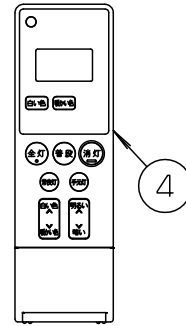

⚠ 注意：商品には寿命があります。詳細はCLX2021AAをご参照ください。

⚠ 安全に関するご注意

- 一般屋内用器具です。屋外や水気、湿気のある所では使用しないでください。
- 絶縁不良による感電の原因となります。
- 天井面取付専用器具です。指定外取付は、落下の原因となります。
- 他の調光器と組み合わせて使用しないでください。火災の原因となります。

- リモコン送信器（3チャンネル）付
 - 電源ユニット内蔵型
- 下面：密閉

*入力電流、消費電力は全灯時の値です。

<使用上のご注意>

- ほたるスイッチと接続する場合は1回路につき、スイッチ3個までで、ご使用ください。
(4個以上のほたるスイッチと接続すると、壁スイッチを切にしても器具が消灯しないことがあります。)
- 自然素材のため、木目、色味が多少異なります。
- 手造り品ですので模様が多少異なります。
- 天然木を使用していますので、年数とともに徐々に変色・劣化していきます。

本図面は3枚1組です。1/3

定格電圧	入力電流	消費電力	7	丸型フル引掛シーリング		
AC100V	0.43A	41.3W	7	丸型フル引掛シーリング		
LED	電球色 (2700K Ra83) / 昼光色 (6500K Ra83)		6	フランジ		ブラック
			5	補強コード	外径φ8	ブラック
器具光束	3550lm		4	リモコン送信器		HK9813MM
器具質量	5.0kg		3	下面パネル	アクリル	乳白つや消し
特記事項	~10畳用		2	カバー	木製(秋田杉)	強化和紙張り 手彫り飾り うづくり仕上
			1	本体	TM材(t0.5)	こげ茶
部番	部品名	材質・素材厚	備考	パナソニック株式会社		