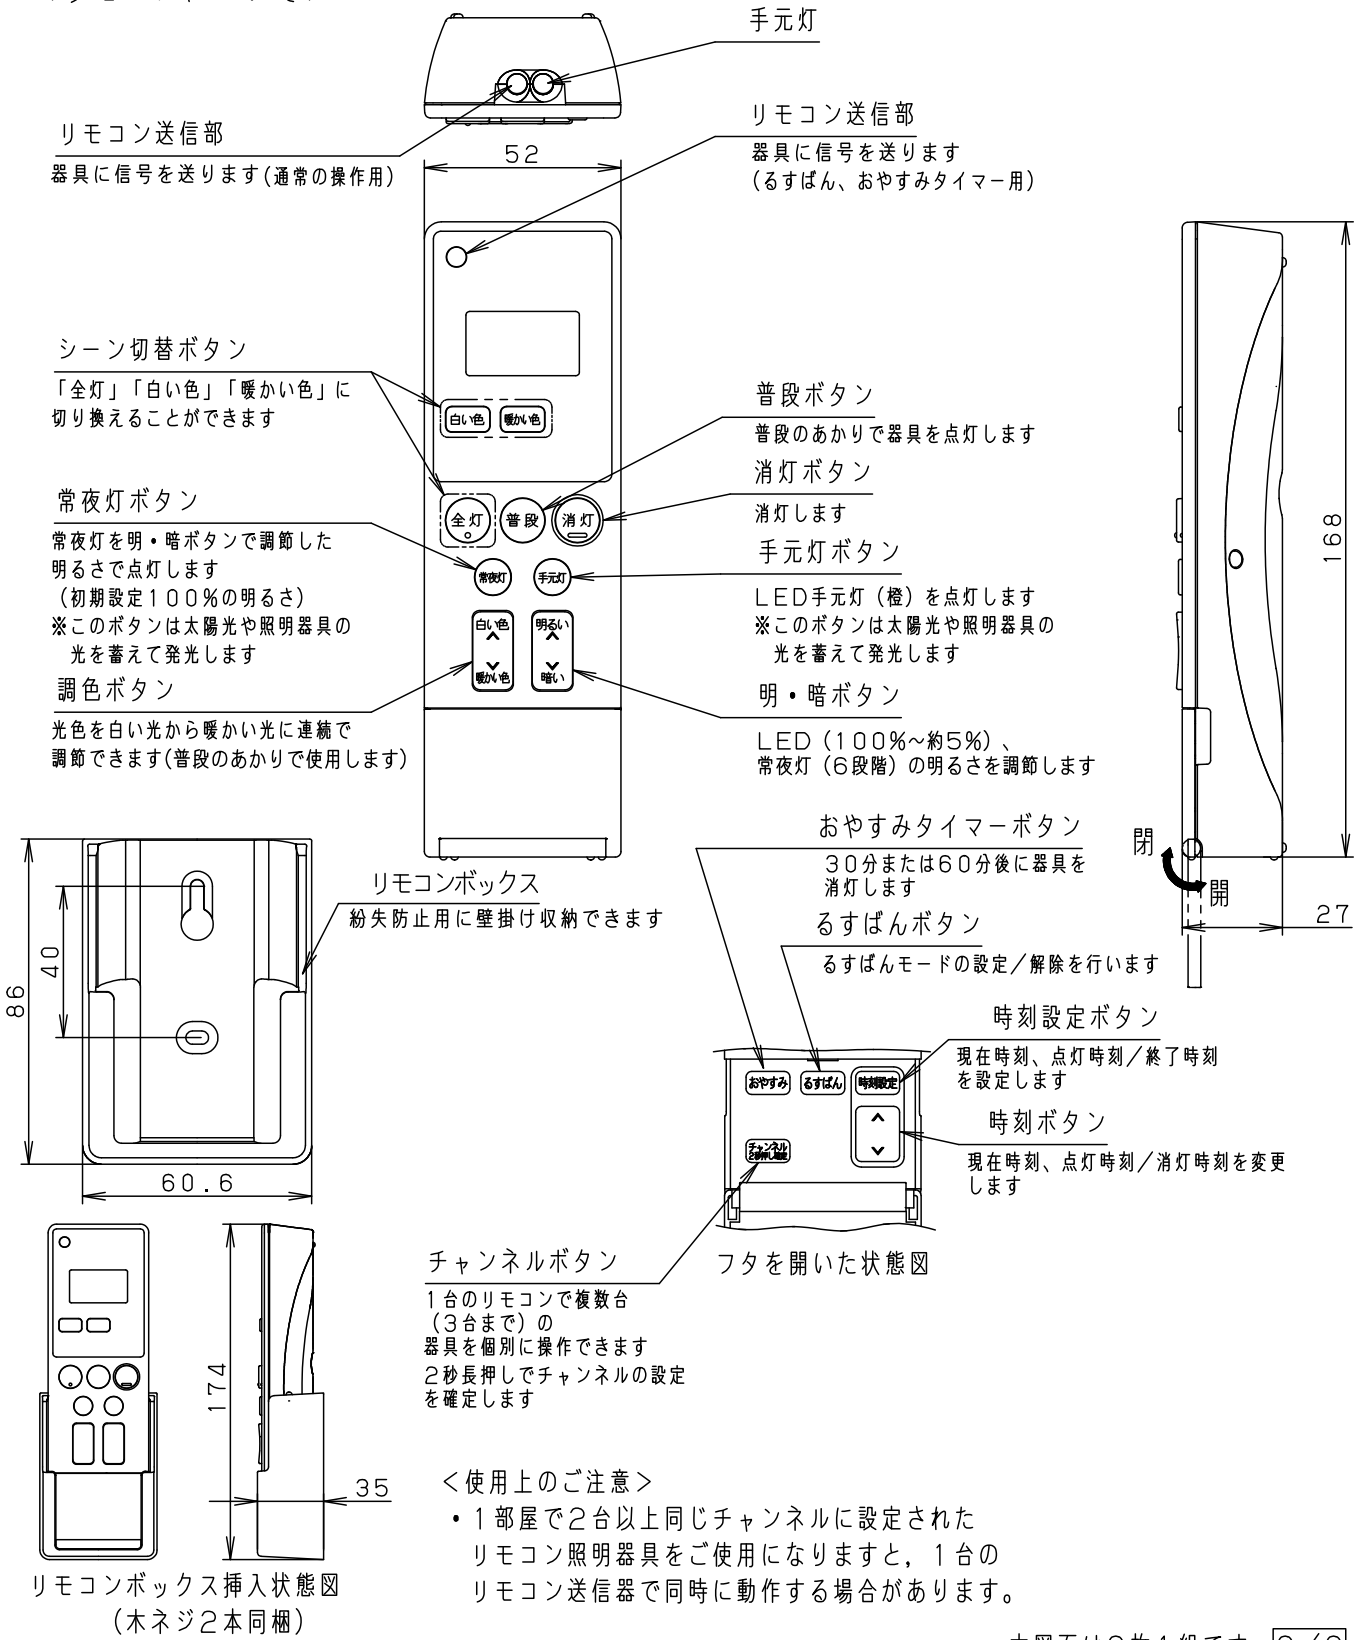

⚠ 注意：商品には寿命があります。詳細はCLX2021AAをご参照ください。

<リモコンについて>

<使用上のご注意>

- 1部屋で2台以上同じチャンネルに設定されたリモコン照明器具をご使用になりますと、1台のリモコン送信器で同時に動作する場合があります。

本図面は3枚1組です。3/3

品番	
使用説明書	
LGBZ7215K	
小寺	長崎
パナソニック株式会社