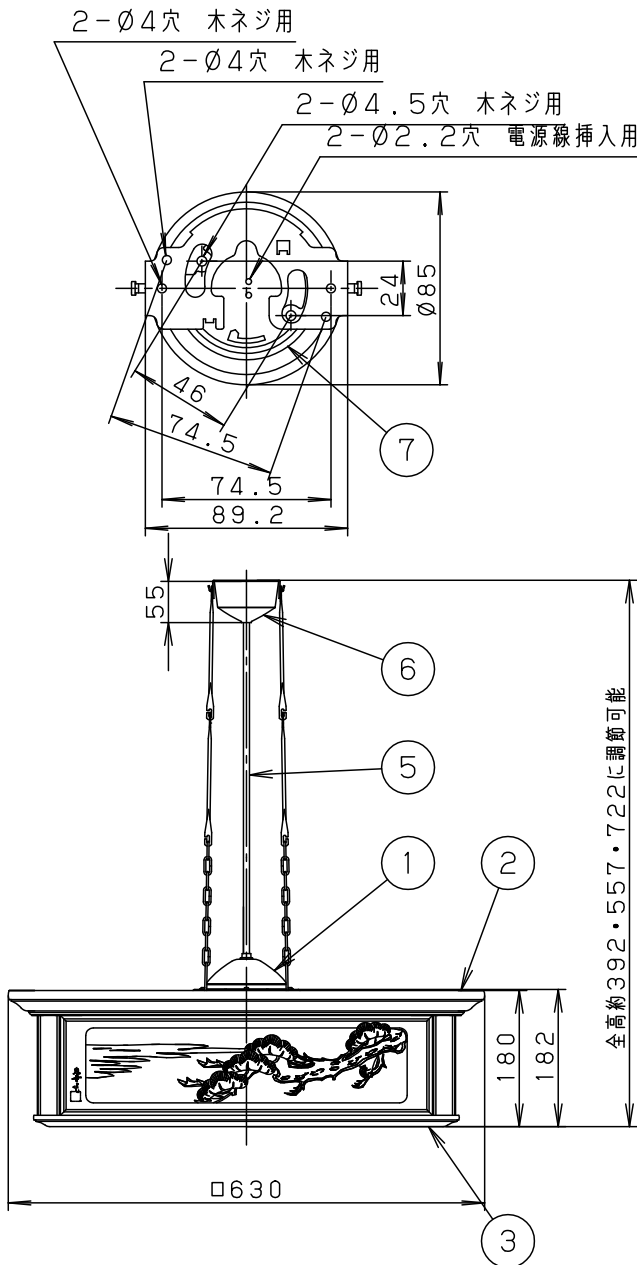

⚠ 注意：商品には寿命があります。詳細はCLX2021AAをご参照ください。

⚠ 安全に関するご注意

- 一般屋内用器具です。屋外や水気、湿気のある所では使用しないでください。
- 絶縁不良による感電の原因となります。
- 天井面取付専用器具です。指定外取付は、落下の原因となります。
- 他の調光器と組み合わせて使用しないでください。火災の原因となります。