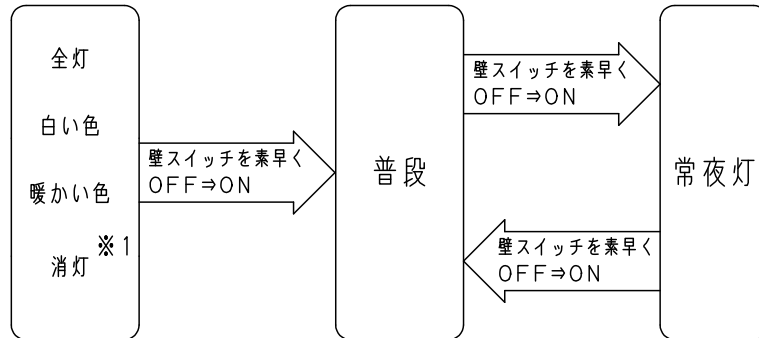

⚠ 注意：商品には寿命があります。詳細はCLX2021AAをご参照ください。

<機能説明>

●点灯切替

壁
スイッチ

消灯する・点灯する

- ●壁スイッチをONすると、消灯前の点灯状態で点灯します。
  壁スイッチで消灯後2秒以上経過した後、再び壁スイッチをONさせた場合は消灯前の状態で点灯します。
  普段モードと常夜灯は、リモコン送信器にて明るさを記憶させた場合、点灯状態はその明るさで点灯します。
  その他のモードは明るさを記憶できません。
- ●壁スイッチをONしても点灯しない場合は、壁スイッチを素早く（約1秒以内）OFF⇒ONするか、壁スイッチをONにしてリモコン送信器で点灯状態を切り替えてください。

点灯状態を切り替える

- ●壁スイッチを素早く（約1秒以内）OFF⇒ONすると、点灯状態が切り替わります。

※1 リモコンで消灯、壁スイッチはON状態の消灯

リモコン
送信器