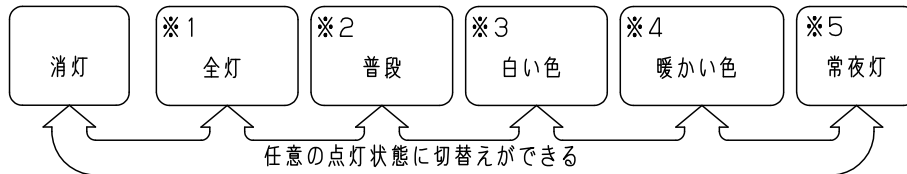

⚠ 注意：商品には寿命があります。詳細はCLX2021AAをご参照ください。

<機能説明>

●点灯切替

壁
スイッチ

消灯する・点灯する

- 壁スイッチをONすると、消灯前の点灯状態で点灯します。
壁スイッチで消灯後2秒以上経過した後、再び壁スイッチをONさせた場合は消灯前の状態で点灯します。
普段モードと常夜灯は、リモコン送信器にて明るさを記憶させた場合、点灯状態はその明るさで点灯します。
その他のモードは明るさを記憶できません。
- 壁スイッチをONしても点灯しない場合は、壁スイッチを素早く（約1秒以内）OFF⇒ONするか、壁スイッチをONにしてリモコン送信器で点灯状態を切り替えてください。

点灯状態を切り替える

- 壁スイッチを素早く（約1秒以内）OFF⇒ONすると、点灯状態が切り替わります。

※1 リモコンで消灯、壁スイッチはON状態の消灯

リモコン
送信器

- ※1 昼光色、明るさ100%で点灯します。リモコン送信器にて、約5～90%調光と、調色ができます。調光または調色させた場合はその状態を普段ボタンに記憶します。
- ※2 出荷状態またはリモコン送信器リセット操作後は、昼白色、明るさ約70%で点灯します。リモコン送信器にて、約5～90%調光と、調色ができます。調光または調色させた場合はその状態を普段ボタンに記憶します。
- ※3 昼光色、明るさ約90%で点灯します。リモコン送信器にて、約5～90%調光と、調色ができます。調色または調光させた場合はその状態を普段ボタンに記憶します。
- ※4 電球色、明るさ約50%で点灯します。リモコン送信器にて、約5～50%調光と、調色ができます。調色または調光させた場合はその状態を普段ボタンに記憶します。
- ※5 リモコン送信器にて、6段階調光ができます。調光させた場合はその状態を常夜灯ボタンに記憶します。