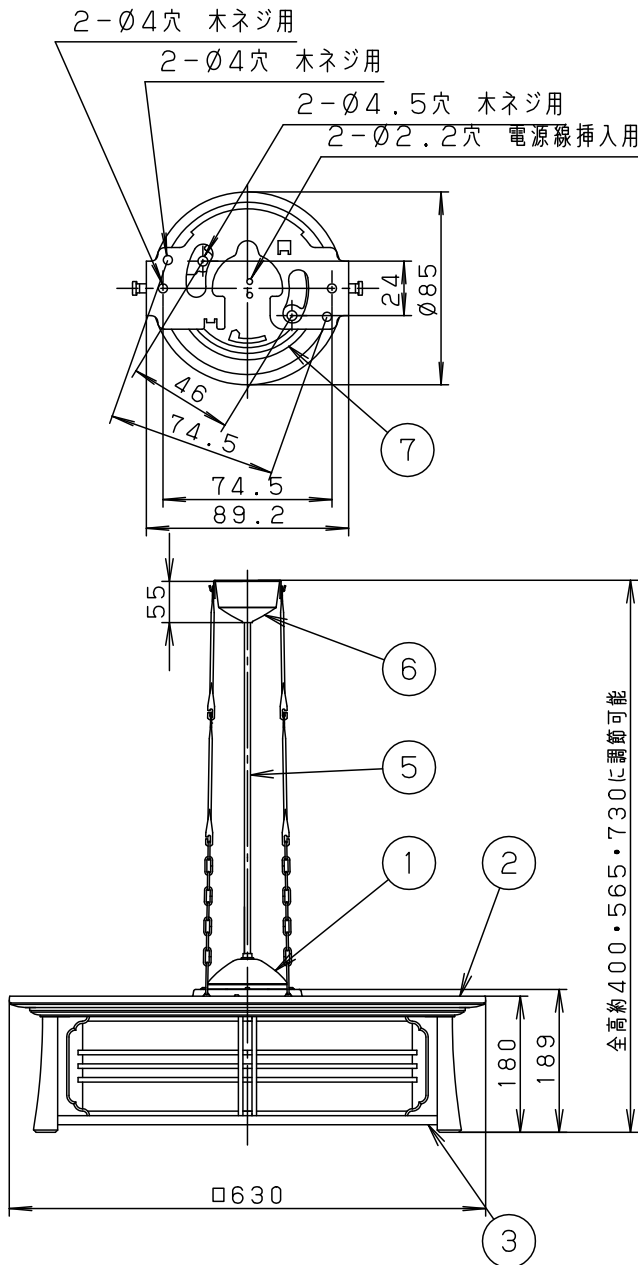

⚠ 注意：商品には寿命があります。詳細はCLX2021AAをご参照ください。

⚠ 安全に関するご注意

- 一般屋内用器具です。屋外や水気、湿気のある所では使用しないでください。
- 絶縁不良による感電の原因となります。
- 天井面取付専用器具です。指定外取付は、落下の原因となります。
- 他の調光器と組み合わせて使用しないでください。火災の原因となります。