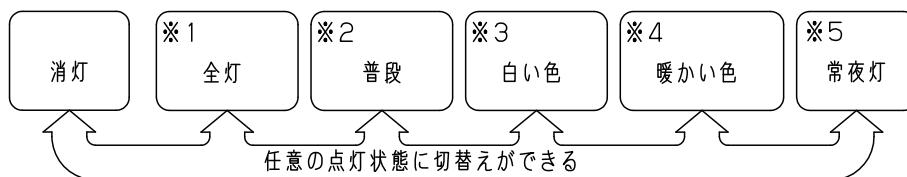

品番 LGBZ7216K

小寺 長崎

⚠ 注意：商品には寿命があります。詳細はCLX2021AAをご参照ください。

<機能説明>

●点灯切替

壁
スイッチ

消灯する・点灯する

- 壁スイッチをONすると、消灯前の点灯状態で点灯します。
壁スイッチで消灯後2秒以上経過した後、再び壁スイッチをONさせた場合は消灯前の状態で点灯します。
普段モードと常夜灯は、リモコン送信器にて明るさを記憶させた場合、点灯状態はその明るさで点灯します。
その他のモードは明るさを記憶できません。
- 壁スイッチをONしても点灯しない場合は、壁スイッチを素早く（約1秒以内）OFF⇒ONするか、壁スイッチをONにしてリモコン送信器で点灯状態を切り替えてください。

点灯状態を切り替える

- 壁スイッチを素早く（約1秒以内）OFF⇒ONすると、点灯状態が切り替わります。

※1 リモコンで消灯、壁スイッチはON状態の消灯

リモコン
送信器

- ※1 昼光色、明るさ100%で点灯します。リモコン送信器にて、約5～90%調光と、調色ができます。調光または調色させた場合はその状態を普段ボタンに記憶します。
- ※2 出荷状態またはリモコン送信器リセット操作後は、昼白色、明るさ約70%で点灯します。リモコン送信器にて、約5～90%調光と、調色ができます。調光または調色させた場合はその状態を普段ボタンに記憶します。
- ※3 昼光色、明るさ約90%で点灯します。リモコン送信器にて、約5～90%調光と、調色ができます。調色または調光させた場合はその状態を普段ボタンに記憶します。
- ※4 電球色、明るさ約50%で点灯します。リモコン送信器にて、約5～50%調光と、調色ができます。調色または調光させた場合はその状態を普段ボタンに記憶します。
- ※5 リモコン送信器にて、6段階調光ができます。調光させた場合はその状態を常夜灯ボタンに記憶します。