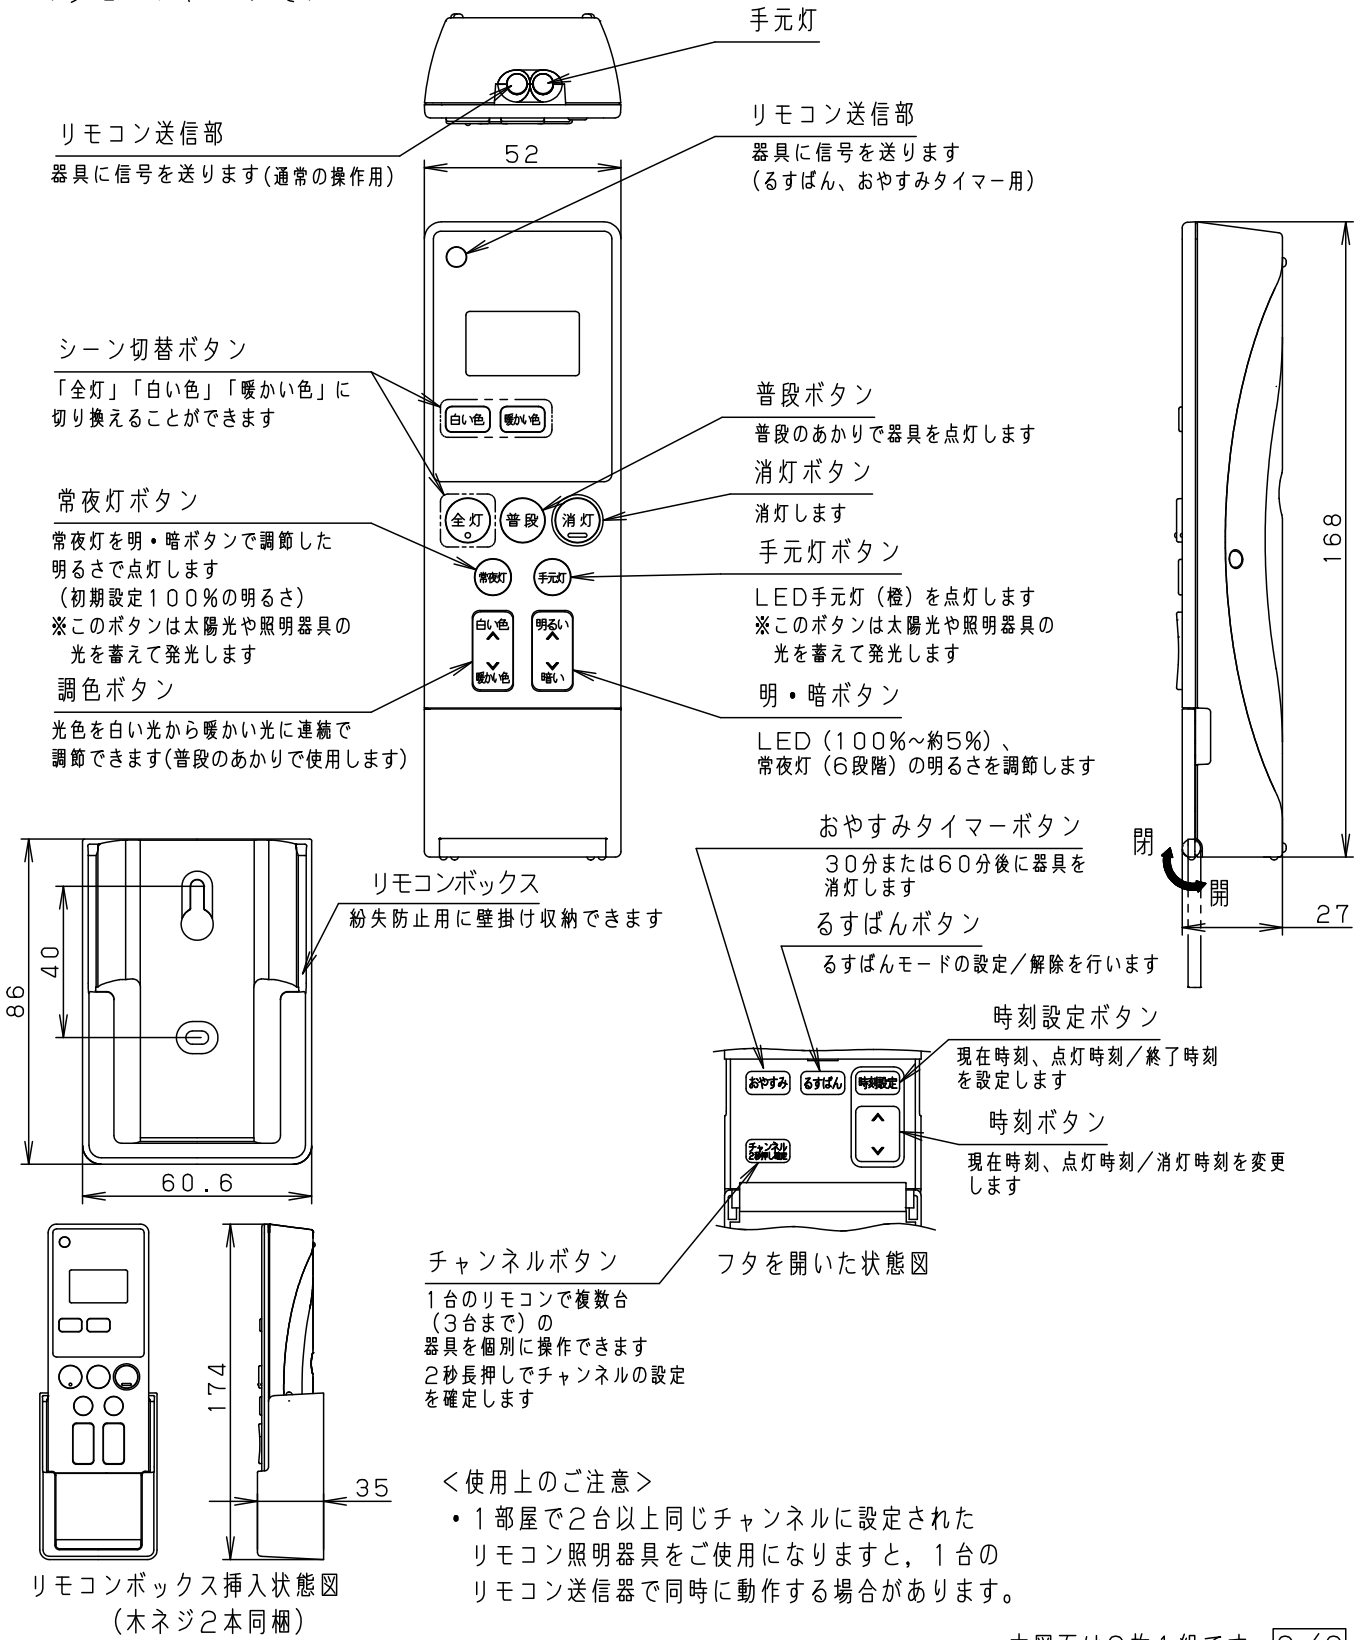

⚠ 注意：商品には寿命があります。詳細はCLX2021AAをご参照ください。

<リモコンについて>

<使用上のご注意>

- ・1部屋で2台以上同じチャンネルに設定されたリモコン照明器具をご使用になりますと、1台のリモコン送信器で同時に動作する場合があります。

本図面は3枚1組です。3/3

品番	
使用説明書	
LGBZ7216K	
小寺	長崎
パナソニック株式会社