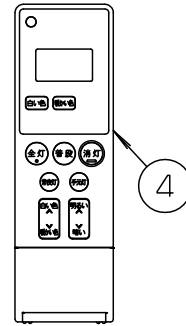

⚠ 注意：商品には寿命があります。詳細はCLX2021AAをご参照ください。

⚠ 安全に関するご注意

- 一般屋内用器具です。屋外や水気、湿気のある所では使用しないでください。
- 絶縁不良による感電の原因となります。
- 天井面取付専用器具です。指定外取付は、落下の原因となります。
- 他の調光器と組み合わせて使用しないでください。火災の原因となります。

- リモコン送信器（3チャンネル）付
 - 電源ユニット内蔵型
- 下面：密閉

*入力電流、消費電力は全灯時の値です。

<使用上のご注意>

- ほたるスイッチと接続する場合は1回路につき、スイッチ3個までで、ご使用ください。
(4個以上のほたるスイッチと接続すると、壁スイッチを切にしても器具が消灯しないことがあります。)
- 自然素材のため、木目、色味が多少異なります。
- 手造り品ですので模様が多少異なります。
- 天然木を使用していますので、年数とともに徐々に変色・劣化していきます。

本図面は3枚1組です。1/3

定格電圧	入力電流	消費電力	7	丸型フル引掛シーリング		
AC100V	0.43A	41.3W	7	丸型フル引掛シーリング		
LED	電球色 (2700K Ra83) / 昼光色 (6500K Ra83)		6	フランジ		ブラック
			5	補強コード	外径φ8	ブラック
器具光束	3850lm		4	リモコン送信器		HK9813MM
器具質量	5.0kg		3	下面パネル	アクリル	乳白つや消し
特記事項 ~10畳用			2	カバー	木製(秋田杉)	強化和紙張り うづくり仕上
			1	本体	TM材(t0.5)	こげ茶
			部番	部品名	材質・素材厚	備考