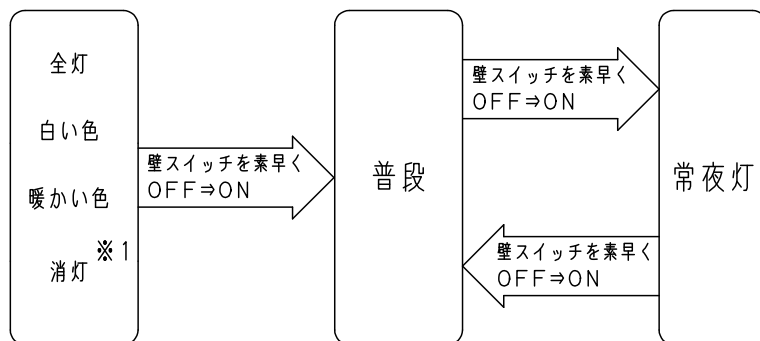

⚠ 注意：商品には寿命があります。詳細はCLX2021AAをご参照ください。

<機能説明>

●点灯切替

壁
スイッチ

消灯する・点灯する

- ●壁スイッチをONすると、消灯前の点灯状態で点灯します。
  壁スイッチで消灯後2秒以上経過した後、再び壁スイッチをONさせた場合は消灯前の状態で点灯します。
  普段モードと常夜灯は、リモコン送信器にて明るさを記憶させた場合、点灯状態はその明るさで点灯します。
  その他のモードは明るさを記憶できません。
- ●壁スイッチをONしても点灯しない場合は、壁スイッチを素早く（約1秒以内）OFF⇒ONするか、壁スイッチをONにしてリモコン送信器で点灯状態を切り替えてください。

点灯状態を切り替える

- ●壁スイッチを素早く（約1秒以内）OFF⇒ONすると、点灯状態が切り替わります。

※1 リモコンで消灯、壁スイッチはON状態の消灯

リモコン
送信器